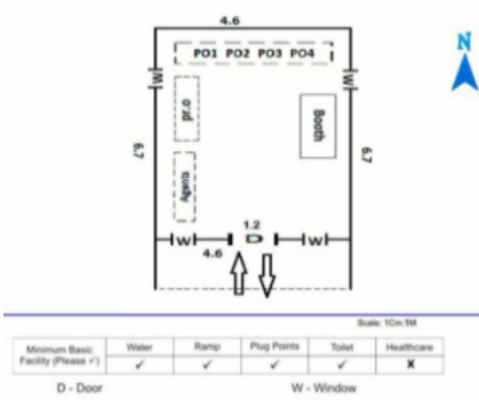

Google Map View

Polling Station Building Front View

Polling Station Front View

Cad View

Key MAP View

1 பெயர் : அஜந்தா தந்தை பெயர்: பரஞ்சோதி வீட்டு எண் : 1 வயது : 39 பாலினம் : பெண் Photo is available	WUJ2313922	2 பெயர் : ஜெம்பாரதி தந்தை பெயர்: மாடசாமி வீட்டு எண் : 1 வயது : 33 பாலினம் : பெண் Photo is available	WUJ0709808	3 பெயர் : அன்னத்தாய் கணவர் பெயர்: மாடசாமி வீட்டு எண் : 3 வயது : 70 பாலினம் : பெண் Photo is available	WUJ1834621
4 பெயர் : சந்திரகாந்தன் தந்தை பெயர்: மாடசாமி வீட்டு எண் : 3 வயது : 45 பாலினம் : ஆண் Photo is available	JQH3181450	5 பெயர் : காளிராஜ் தந்தை பெயர்: வெள்ளப்பாண்டி வீட்டு எண் : 3-7 வயது : 34 பாலினம் : ஆண் Photo is available	WUJ0583070	6 பெயர் : கலைவினா தந்தை பெயர்: வெள்ளப்பாண்டி வீட்டு எண் : 3-7 வயது : 32 பாலினம் : பெண் Photo is available	WUJ0583054
7 பெயர் : மகாலட்சுமி கணவர் பெயர்: காளிராஜ் வீட்டு எண் : 3/7 வயது : 21 பாலினம் : பெண் Photo is available	WUJ2365914	8 பெயர் : நிலேஷ்குமார் தந்தை பெயர்: நடராஜன் வீட்டு எண் : 3-9 வயது : 27 பாலினம் : ஆண் Photo is available	WUJ1117209	9 பெயர் : உமா தந்தை பெயர்: பூபாலராஜ் வீட்டு எண் : 3/10 வயது : 29 பாலினம் : பெண் Photo is available	RMM1301423
10 பெயர் : மெர்சிகுளோரி தந்தை பெயர்: அந்தோணிமுத்து வீட்டு எண் : 3-13 வயது : 30 பாலினம் : ஆண் Photo is available	WUJ0824318	11 பெயர் : சுவதி கணவர் பெயர்: சுந்தரவேல் வீட்டு எண் : 3-16 வயது : 38 பாலினம் : பெண் Photo is available	WUJ0583062	12 பெயர் : யோகினி தந்தை பெயர்: செம்புலிங்கம் செம்புலிங்கம் வீட்டு எண் : 3/19 வயது : 20 பாலினம் : பெண் Photo is available	WUJ2289106
13 பெயர் : மாலதி கணவர் பெயர்: ஜெயக்குமார் வீட்டு எண் : 3/21 வயது : 34 பாலினம் : பெண் Photo is available	WUJ2194454	14 பெயர் : மணிமேகலைராணி தந்தை பெயர்: சோலையப்பன் வீட்டு எண் : 3-24 வயது : 28 பாலினம் : பெண் Photo is available	WUJ1033141	15 பெயர் : மதுமிதா தந்தை பெயர்: மாடசாமி வீட்டு எண் : 3/29 வயது : 20 பாலினம் : பெண் Photo is available	WUJ2281673
16 பெயர் : ரீனா தந்தை பெயர்: தேவகிருபை வீட்டு எண் : 3-34 வயது : 37 பாலினம் : பெண் Photo is available	JQH4504817	17 பெயர் : கவிதா கணவர் பெயர்: சசிக்குமார் வீட்டு எண் : 3/36 வயது : 33 பாலினம் : பெண் Photo is available	WUJ2002327	18 பெயர் : கலைமுகிலன் தந்தை பெயர்: தர்மராஜ் வீட்டு எண் : 3-38 வயது : 36 பாலினம் : ஆண் Photo is available	JQH4504825
19 பெயர் : பிரேமா கணவர் பெயர்: மாரிமுத்து வீட்டு எண் : 3/40 வயது : 35 பாலினம் : பெண் Photo is available	WUJ2281749	20 பெயர் : கிருஷ்ணசாமி தந்தை பெயர்: சுப்பையா வீட்டு எண் : 3-41 வயது : 52 பாலினம் : ஆண் Photo is available	WUJ0824250	21 பெயர் : மாரியம்மாள் கணவர் பெயர்: கிருஷ்ணசாமி வீட்டு எண் : 3-41 வயது : 47 பாலினம் : பெண் Photo is available	WUJ0824243
22 பெயர் : கௌரி தந்தை பெயர்: கிருஷ்ணசாமி வீட்டு எண் : 3/41 வயது : 23 பாலினம் : பெண் Photo is available	WUJ2220168	23 பெயர் : பிரான்சிஸ் தந்தை பெயர்: சூசையன் வீட்டு எண் : 3/42 வயது : 82 பாலினம் : ஆண் Photo is available	WUJ1834878	24 பெயர் : பாரத்குமார் தந்தை பெயர்: பிரான்சிஸ் வீட்டு எண் : 3/42 வயது : 53 பாலினம் : ஆண் Photo is available	JQH1840321
25 பெயர் : தேவிகா கணவர் பெயர்: பாரத்குமார் வீட்டு எண் : 3/42 வயது : 42 பாலினம் : பெண் Photo is available	JQH1839497	26 பெயர் : பிரதீபன் தந்தை பெயர்: பரத்குமார் வீட்டு எண் : 3/42 வயது : 23 பாலினம் : ஆண் Photo is available	WUJ2092310	27 பெயர் : ஹரி தந்தை பெயர்: பரத்குமார் வீட்டு எண் : 3/42 வயது : 21 பாலினம் : ஆண் Photo is available	WUJ2263168
28 பெயர் : கால்யா தந்தை பெயர்: மாடசாமி வீட்டு எண் : 3/43 வயது : 26 பாலினம் : பெண் Photo is available	WUJ1162478	29 பெயர் : மாலினி கணவர் பெயர்: ராஜா வீட்டு எண் : 3-48 வயது : 43 பாலினம் : பெண் Photo is available	WUJ0824326	30 பெயர் : இராஜேந்திரன் தந்தை பெயர்: கோட்டிப்பன் வீட்டு எண் : 3-49 வயது : 57 பாலினம் : ஆண் Photo is available	JQH1164052