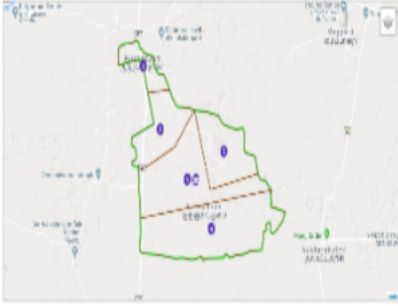

Nazri Naksha