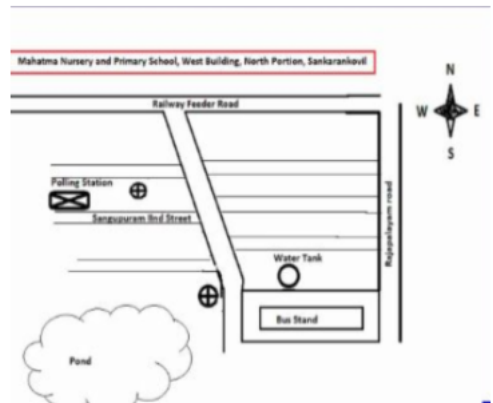

Key MAP View