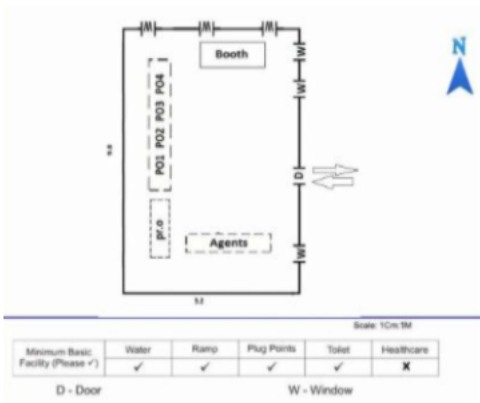

Google Map View

Polling Station Building Front View

Polling Station Front View

Cad View

Key MAP View

1 பெயர் : சீனிவாசன் தந்தை பெயர்: மாரியப்பன் வீட்டு எண் : 1a வயது : 31 பாலினம் : ஆண் Photo is available	WUJ0637934	2 பெயர் : விஜயலட்சுமி கணவர் பெயர்: இராமநாத்ஜி வீட்டு எண் : 3 வயது : 69 பாலினம் : பெண் Photo is available	WUJ0476945	3 பெயர் : சத்தியபாமா கணவர் பெயர்: சந்திரகுரு வீட்டு எண் : 3 வயது : 51 பாலினம் : பெண் Photo is available	CGQ2702447
4 பெயர் : சுரேஷ்குமார் தந்தை பெயர்: சந்திரகுரு வீட்டு எண் : 3 வயது : 28 பாலினம் : ஆண் Photo is available	WUJ1071380	5 பெயர் : ஹரிணி தாயின் பெயர்: சத்திய பாமா வீட்டு எண் : 3 வயது : 24 பாலினம் : பெண் Photo is available	WUJ2103646	6 பெயர் : பழனிசுமார் தந்தை பெயர்: சுப்பையாமுதலியார் வீட்டு எண் : 4 வயது : 54 பாலினம் : ஆண் Photo is available	CGQ1169515
7 பெயர் : உமாமஹேஸ்வரி கணவர் பெயர்: சரவணகுமார் வீட்டு எண் : 5 வயது : 30 பாலினம் : பெண் Photo is available	WUJ2360832	8 பெயர் : அகிலாதேவி கணவர் பெயர்: சங்கரநாராயணன் வீட்டு எண் : 5 வயது : 29 பாலினம் : பெண் Photo is available	WUJ0994079	9 பெயர் : சரவணக்குமார் தந்தை பெயர்: மாரியப்பன் வீட்டு எண் : 5 வயது : 27 பாலினம் : ஆண் Photo is available	WUJ1092295
10 பெயர் : திவாகர் அ தந்தை பெயர்: அய்யாத்துரை ரா வீட்டு எண் : 5 வயது : 21 பாலினம் : ஆண் Photo is available	WUJ2396075	11 பெயர் : பூசைமணி தந்தை பெயர்: முப்பிடாதி வீட்டு எண் : 6/129 வயது : 30 பாலினம் : ஆண் Photo is available	WUJ0757716	12 பெயர் : மாரியப்பன் தந்தை பெயர்: சொக்கலிங்கம் வீட்டு எண் : 7 வயது : 56 பாலினம் : ஆண் Photo is available	WUJ1299999
13 பெயர் : மகேஸ்வரி கணவர் பெயர்: மாரியப்பன் வீட்டு எண் : 7 வயது : 49 பாலினம் : பெண் Photo is available	CGQ1663335	14 பெயர் : முருகன் தந்தை பெயர்: சங்கரன் வீட்டு எண் : 9 வயது : 57 பாலினம் : ஆண் Photo is available	CGQ2704427	15 பெயர் : கண்ணாயிரம் கணவர் பெயர்: முருகன் வீட்டு எண் : 9 வயது : 51 பாலினம் : பெண் Photo is available	CGQ2704435
16 பெயர் : கற்பகம் தந்தை பெயர்: பொன்னுச்சாமி வீட்டு எண் : 10 வயது : 35 பாலினம் : பெண் Photo is available	WUJ0415521	17 பெயர் : பாலசுப்பிரமணியன் தந்தை பெயர்: ராஜா வீட்டு எண் : 10 வயது : 31 பாலினம் : ஆண் Photo is available	WUJ0637983	18 பெயர் : புஷ்பம் தந்தை பெயர்: முப்பிடாதி வீட்டு எண் : 13/5 வயது : 58 பாலினம் : பெண் Photo is available	WUJ1178730
19 பெயர் : சரசுவதி கணவர் பெயர்: கந்தசாமி வீட்டு எண் : 14 வயது : 73 பாலினம் : பெண் Photo is available	WUJ0287291	20 பெயர் : சுந்தரி கணவர் பெயர்: பொன்னுச்சாமி வீட்டு எண் : 15 வயது : 60 பாலினம் : பெண் Photo is available	CGQ2704468	21 பெயர் : காயத்திரி பொன் தந்தை பெயர்: பொன்னுச்சாமி வீட்டு எண் : 15 வயது : 29 பாலினம் : பெண் Photo is available	WUJ0890681
22 பெயர் : குருவம்மாள் கணவர் பெயர்: குருசாமி வீட்டு எண் : 16 வயது : 72 பாலினம் : பெண் Photo is available	CGQ1664812	23 பெயர் : மங்கையர்க்கரசி கணவர் பெயர்: ஆறுமுகம் வீட்டு எண் : 18 வயது : 47 பாலினம் : பெண் Photo is available	CGQ2704484	24 பெயர் : அனுசியா தந்தை பெயர்: சண்முகையா வீட்டு எண் : 18 வயது : 25 பாலினம் : பெண் Photo is available	WUJ2103612
25 பெயர் : சங்கரநாராயணன் தந்தை பெயர்: வேலு வீட்டு எண் : 18/1 வயது : 39 பாலினம் : ஆண் Photo is available	CGQ2591865	26 பெயர் : வைஷ்ணவி லக்ஷ்மி தந்தை பெயர்: ஆறுமுகம் வீட்டு எண் : 18/75 வயது : 22 பாலினம் : பெண் Photo is available	WUJ2383891	27 பெயர் : குருஆர்த்தி ஆர்த்தி தந்தை பெயர்: ஆறுமுகம் வே வீட்டு எண் : 18/75 வயது : 20 பாலினம் : பெண் Photo is available	WUJ2321321
28 பெயர் : சுந்தர வடிவு கணவர் பெயர்: கணபதி செட்டியார் வீட்டு எண் : 19 வயது : 71 பாலினம் : பெண் Photo is available	WUJ1300011	29 பெயர் : பழனி குமார் தந்தை பெயர்: கணபதி செட்டியார் வீட்டு எண் : 19 வயது : 48 பாலினம் : ஆண் Photo is available	CGQ1664325	30 பெயர் : ஓம் பிரகாஷ் மா தந்தை பெயர்: மாரியப்பன் வீட்டு எண் : 20 வயது : 19 பாலினம் : ஆண் Photo is available	WUJ2389500