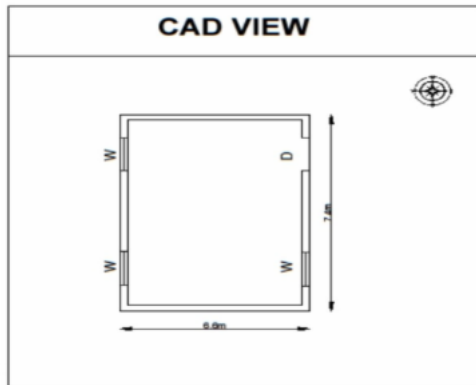

Google Map View

Polling Station Building Front View

Polling Station Front View

Cad View

Key MAP View

1 பெயர் : லட்சுமி கணவர் பெயர்: பரமசிவன் வீட்டு எண் : 1 வயது : 71 பாலினம் : பெண் Photo is available	WUJ1742568	2 பெயர் : அய்யாதுரை ப தந்தை பெயர்: பரமசிவன் வீட்டு எண் : 1 வயது : 42 பாலினம் : ஆண் Photo is available	JQH1936327	3 பெயர் : சுப்புராம் தந்தை பெயர்: கணகராஜ் வீட்டு எண் : 1-5 வயது : 42 பாலினம் : ஆண் Photo is available	WUJ0453944
4 பெயர் : கார்த்திக் தந்தை பெயர்: சண்முகையா வீட்டு எண் : 1-76 வயது : 31 பாலினம் : ஆண் Photo is available	WUJ0875419	5 பெயர் : அருணா தேவி தந்தை பெயர்: மாரிமுத்து வீட்டு எண் : 1-150 வயது : 21 பாலினம் : பெண் Photo is available	WUJ2300549	6 பெயர் : சுடலை என்ற முத்துக்குமார் தந்தை பெயர்: குருநாதன் வீட்டு எண் : 2 வயது : 35 பாலினம் : ஆண் Photo is available	WUJ0353953
7 பெயர் : தவமணி தந்தை பெயர்: கோமதி நாயகம் வீட்டு எண் : 3 வயது : 55 பாலினம் : ஆண் Photo is available	WUJ0354050	8 பெயர் : சுபசித்ரா கணவர் பெயர்: தவமணி வீட்டு எண் : 3 வயது : 43 பாலினம் : பெண் Photo is available	WUJ0354043	9 பெயர் : விஷ்ணுகாந்த் தந்தை பெயர்: கணேசன் வீட்டு எண் : 3-45 வயது : 33 பாலினம் : ஆண் Photo is available	WUJ0620948
10 பெயர் : மாரீஸ்வரி கே தந்தை பெயர்: கேசவ பாண்டியன் சு வீட்டு எண் : 3-76B வயது : 36 பாலினம் : பெண் Photo is available	WUJ0620963	11 பெயர் : ஆவுடையப்பன் தந்தை பெயர்: சுப்பையாபிள்ளை வீட்டு எண் : 3-99 வயது : 70 பாலினம் : ஆண் Photo is available	WUJ0092270	12 பெயர் : பேச்சியப்பன் தந்தை பெயர்: ஆவுடையப்பன் வீட்டு எண் : 3-99 வயது : 41 பாலினம் : ஆண் Photo is available	WUJ0092395
13 பெயர் : பாண்டியராணி தந்தை பெயர்: வேல் வீட்டு எண் : 3-99 வயது : 29 பாலினம் : ஆண் Photo is available	WUJ0972976	14 பெயர் : ரம்யா தந்தை பெயர்: மகேந்திரன் வீட்டு எண் : 3/133 வயது : 22 பாலினம் : பெண் Photo is available	WUJ2265171	15 பெயர் : குருபாலரஞ்சிதா ம தந்தை பெயர்: மகேந்திரன் வீட்டு எண் : 3/133 வயது : 20 பாலினம் : பெண் Photo is available	WUJ2260693
16 பெயர் : பாரதிதாசன் தந்தை பெயர்: பேச்சியப்பன் வீட்டு எண் : 4 வயது : 65 பாலினம் : ஆண் Photo is available	JQH4412920	17 பெயர் : அந்தோணியம்மாள் கணவர் பெயர்: பாரதிதாசன் வீட்டு எண் : 4 வயது : 56 பாலினம் : பெண் Photo is available	JQH4412938	18 பெயர் : நாயகம் கணவர் பெயர்: வெங்கடேசன் வீட்டு எண் : 4-1ஏ வயது : 43 பாலினம் : பெண் Photo is available	CRN2360626
19 பெயர் : உலக நந்தினி தந்தை பெயர்: வெங்கடேசன் வீட்டு எண் : 4/1ஏ வயது : 22 பாலினம் : பெண் Photo is available	WUJ2233724	20 பெயர் : லட்சுமி கணவர் பெயர்: முருகன் வீட்டு எண் : 4-7 வயது : 51 பாலினம் : பெண் Photo is available	WUJ0124891	21 பெயர் : மாரிச்செல்வி தந்தை பெயர்: முருகன் வீட்டு எண் : 4/7 வயது : 25 பாலினம் : பெண் Photo is available	WUJ2028116
22 பெயர் : சங்கர் தாயின் பெயர்: லட்சுமி வீட்டு எண் : 4/7 வயது : 23 பாலினம் : ஆண் Photo is available	WUJ2193308	23 பெயர் : மாரிமுத்து தந்தை பெயர்: பேராச்சி செல்லப்பா வீட்டு எண் : 4-12 வயது : 37 பாலினம் : ஆண் Photo is available	WUJ0453928	24 பெயர் : வீரகுமார் தந்தை பெயர்: பேராச்சி செல்லப்பா வீட்டு எண் : 4-12 வயது : 35 பாலினம் : ஆண் Photo is available	WUJ0453951
25 பெயர் : சண்முகராஜ் தந்தை பெயர்: பேராச்சி செல்லப்பா வீட்டு எண் : 4-12 வயது : 34 பாலினம் : ஆண் Photo is available	WUJ0453936	26 பெயர் : கலைச்செல்வி கணவர் பெயர்: மாரிமுத்து வீட்டு எண் : 4/12 வயது : 30 பாலினம் : பெண் Photo is available	WUJ2205102	27 பெயர் : கஸ்தூரிபாய் கணவர் பெயர்: வீரகுமார் வீட்டு எண் : 4/12 வயது : 29 பாலினம் : பெண் Photo is available	WUJ2205052
28 பெயர் : பகவதி தந்தை பெயர்: பேச்சியப்பன் வீட்டு எண் : 4-14 வயது : 38 பாலினம் : பெண் Photo is available	WUJ0092296	29 பெயர் : ராஜேஸ்குமார் தந்தை பெயர்: பேச்சியப்பன் வீட்டு எண் : 4-14 வயது : 35 பாலினம் : ஆண் Photo is available	WUJ0161612	30 பெயர் : அபிநயாச்செல்வி தந்தை பெயர்: ராமகிருஷ்ணன் வீட்டு எண் : 4/15 வயது : 22 பாலினம் : பெண் Photo is available	WUJ2193563