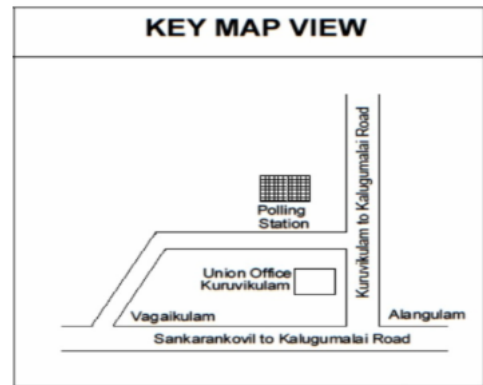

Key MAP View