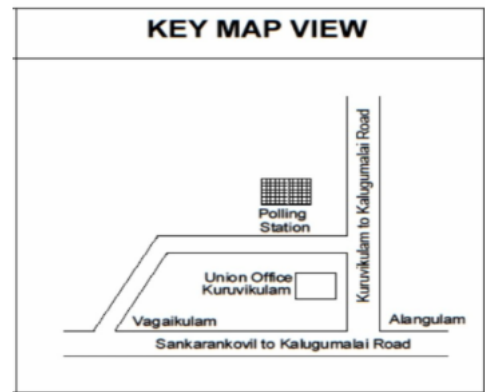

Google Map View

Polling Station Building Front View

Polling Station Front View

Cad View

Key MAP View

1 பெயர் : வேலம்மாள் கணவர் பெயர்: அய்யலுசாமி வீட்டு எண் : 1 வயது : 72 பாலினம் : பெண் Photo is available	WUJ1822071	2 பெயர் : சரவணன் தந்தை பெயர்: மாரியப்பன் வீட்டு எண் : 1 வயது : 55 பாலினம் : ஆண் Photo is available	WUJ0711499	3 பெயர் : காளீஸ்வரி தந்தை பெயர்: சரவணன் வீட்டு எண் : 1 வயது : 47 பாலினம் : பெண் Photo is available	WUJ0711481
4 பெயர் : சமதி தந்தை பெயர்: அய்யலுசாமி வீட்டு எண் : 1 வயது : 38 பாலினம் : பெண் Photo is available	WUJ0585646	5 பெயர் : ரேவதி தாயின் பெயர்: குருவம்மாள் வீட்டு எண் : 1 வயது : 30 பாலினம் : பெண் Photo is available	WUJ0825141	6 பெயர் : மருதுபாண்டி மே தந்தை பெயர்: மேடையாண்டி வீட்டு எண் : 1 வயது : 29 பாலினம் : ஆண் Photo is available	WUJ1033968
7 பெயர் : மாரீஸ்வரி மே தந்தை பெயர்: மேடையாண்டி வீட்டு எண் : 1 வயது : 28 பாலினம் : பெண் Photo is available	WUJ1033950	8 பெயர் : கருப்பசாமி தந்தை பெயர்: மாடசாமி வீட்டு எண் : 1-67 வயது : 41 பாலினம் : ஆண் Photo is available	WUJ0711333	9 பெயர் : கருப்பசாமி தந்தை பெயர்: ராமசாமி வீட்டு எண் : 1-84A வயது : 41 பாலினம் : ஆண் Photo is available	WUJ0711275
10 பெயர் : கோகுல லட்சுமி தந்தை பெயர்: உத்தண்டு வீட்டு எண் : 1-113 வயது : 28 பாலினம் : பெண் Photo is available	WUJ1082262	11 பெயர் : ஈஸ்வரி கணவர் பெயர்: கருப்பசாமி வீட்டு எண் : 1-135 வயது : 55 பாலினம் : பெண் Photo is available	WUJ1822089	12 பெயர் : முகேஷ்கண்ணன் தந்தை பெயர்: பேச்சிமுத்து வீட்டு எண் : 1-163 வயது : 25 பாலினம் : ஆண் Photo is available	WUJ1238005
13 பெயர் : சேசு அந்தோணி ராஜ் தந்தை பெயர்: ரத்தினம் வீட்டு எண் : 4-10 வயது : 54 பாலினம் : ஆண் Photo is available	JQH1936491	14 பெயர் : பால் அபியா தந்தை பெயர்: சேசு அந்தோணி ராஜ் வீட்டு எண் : 4/10 வயது : 26 பாலினம் : பெண் Photo is available	WUJ1162775	15 பெயர் : சிபியாஜீடித் தந்தை பெயர்: ஜேசு அந்தோனி ராஜ் வீட்டு எண் : 4/10 வயது : 22 பாலினம் : பெண் Photo is available	WUJ2220234
16 பெயர் : பிரேம்குமார் தந்தை பெயர்: நல்லசாமி வீட்டு எண் : 4-55 வயது : 30 பாலினம் : ஆண் Photo is available	WUJ0825422	17 பெயர் : செந்தாமரை கணவர் பெயர்: காளிமுத்து வீட்டு எண் : 4A வயது : 43 பாலினம் : பெண் Photo is available	WUJ0930305	18 பெயர் : அழகம்மாள் கணவர் பெயர்: கொத்தாளமுத்து வீட்டு எண் : 5 வயது : 76 பாலினம் : பெண் Photo is available	WUJ1822105
19 பெயர் : தங்கராஜ் தந்தை பெயர்: கொத்தாளமுத்து வீட்டு எண் : 5 வயது : 49 பாலினம் : ஆண் Photo is available	JQH4467767	20 பெயர் : குருசாமிநாயக்கர் தந்தை பெயர்: குருசாமிநாயக்கர் வீட்டு எண் : 6 வயது : 81 பாலினம் : ஆண் Photo is available	JQH3194982	21 பெயர் : அருள்மேரி தந்தை பெயர்: குருசாமிநாயக்கர் வீட்டு எண் : 6 வயது : 71 பாலினம் : பெண் Photo is available	WUJ1822113
22 பெயர் : மாரிமுத்து தந்தை பெயர்: சுப்பையா வீட்டு எண் : 6 வயது : 56 பாலினம் : ஆண் Photo is available	WUJ1822121	23 பெயர் : பேச்சியம்மாள் கணவர் பெயர்: மாரிமுத்து வீட்டு எண் : 6 வயது : 51 பாலினம் : பெண் Photo is available	WUJ1822139	24 பெயர் : தேன்மொழி கணவர் பெயர்: கோவிந்த ராஜ் வீட்டு எண் : 6/83 வயது : 34 பாலினம் : பெண் Photo is available	WUJ2028777
25 பெயர் : கார்த்திக் தந்தை பெயர்: நடராஜன் வீட்டு எண் : 6-141A வயது : 31 பாலினம் : ஆண் Photo is available	WUJ0825265	26 பெயர் : சுந்தரராஜ் தந்தை பெயர்: முத்தையாதேவர் வீட்டு எண் : 7 வயது : 77 பாலினம் : ஆண் Photo is available	WUJ1822147	27 பெயர் : மகமாயி கணவர் பெயர்: சுந்தரராஜ் வீட்டு எண் : 7 வயது : 67 பாலினம் : பெண் Photo is available	WUJ1822154
28 பெயர் : ரத்னபிரபா கணவர் பெயர்: முத்துராஜ் வீட்டு எண் : 7 வயது : 42 பாலினம் : பெண் Photo is available	WUJ0258566	29 பெயர் : சுசிபாலா த தந்தை பெயர்: தங்கராஜ் வீட்டு எண் : 7/5 வயது : 20 பாலினம் : பெண் Photo is available	WUJ2350106	30 பெயர் : வேலுச்சாமி தந்தை பெயர்: குருசாமி வீட்டு எண் : 7-6A வயது : 52 பாலினம் : ஆண் Photo is available	WUJ0586065