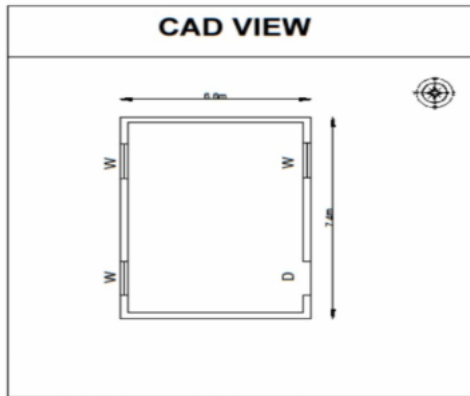

Google Map View

Polling Station Building Front View

Polling Station Front View

Cad View

Key MAP View

1 பெயர் : வேலம்மாள் கணவர் பெயர்: அய்யலுசாமி வீட்டு எண் : 1 வயது : 72 பாலினம் : பெண் Photo is available	WUJ1822071	2 பெயர் : சரவணன் தந்தை பெயர்: மாரியப்பன் வீட்டு எண் : 1 வயது : 55 பாலினம் : ஆண் Photo is available	WUJ0711499	3 பெயர் : காளீஸ்வரி தந்தை பெயர்: சரவணன் வீட்டு எண் : 1 வயது : 47 பாலினம் : பெண் Photo is available	WUJ0711481
4 பெயர் : சமதி தந்தை பெயர்: அய்யலுசாமி வீட்டு எண் : 1 வயது : 38 பாலினம் : பெண் Photo is available	WUJ0585646	5 பெயர் : ரேவதி தாயின் பெயர்: குருவம்மாள் வீட்டு எண் : 1 வயது : 30 பாலினம் : பெண் Photo is available	WUJ0825141	6 பெயர் : மருதுபாண்டி மே தந்தை பெயர்: மேடையாண்டி வீட்டு எண் : 1 வயது : 29 பாலினம் : ஆண் Photo is available	WUJ1033968
7 பெயர் : மாரீஸ்வரி மே தந்தை பெயர்: மேடையாண்டி வீட்டு எண் : 1 வயது : 28 பாலினம் : பெண் Photo is available	WUJ1033950	8 பெயர் : கருப்பசாமி தந்தை பெயர்: மாடசாமி வீட்டு எண் : 1-67 வயது : 41 பாலினம் : ஆண் Photo is available	WUJ0711333	9 பெயர் : கருப்பசாமி தந்தை பெயர்: ராமசாமி வீட்டு எண் : 1-84A வயது : 41 பாலினம் : ஆண் Photo is available	WUJ0711275
10 பெயர் : கோகுல லட்சுமி தந்தை பெயர்: உத்தண்டு வீட்டு எண் : 1-113 வயது : 28 பாலினம் : பெண் Photo is available	WUJ1082262	11 பெயர் : ஈஸ்வரி கணவர் பெயர்: கருப்பசாமி வீட்டு எண் : 1-135 வயது : 55 பாலினம் : பெண் Photo is available	WUJ1822089	12 பெயர் : முகேஷ்கண்ணன் தந்தை பெயர்: பேச்சிமுத்து வீட்டு எண் : 1-163 வயது : 25 பாலினம் : ஆண் Photo is available	WUJ1238005
13 பெயர் : சேசு அந்தோணி ராஜ் தந்தை பெயர்: ரத்தினம் வீட்டு எண் : 4-10 வயது : 54 பாலினம் : ஆண் Photo is available	JQH1936491	14 பெயர் : பால் அபியா தந்தை பெயர்: சேசு அந்தோணி ராஜ் வீட்டு எண் : 4/10 வயது : 26 பாலினம் : பெண் Photo is available	WUJ1162775	15 பெயர் : சிபியாஜீடித் தந்தை பெயர்: ஜேசு அந்தோனி ராஜ் வீட்டு எண் : 4/10 வயது : 22 பாலினம் : பெண் Photo is available	WUJ2220234
16 பெயர் : பிரேம்குமார் தந்தை பெயர்: நல்லசாமி வீட்டு எண் : 4-55 வயது : 30 பாலினம் : ஆண் Photo is available	WUJ0825422	17 பெயர் : செந்தாமரை கணவர் பெயர்: காளிமுத்து வீட்டு எண் : 4A வயது : 43 பாலினம் : பெண் Photo is available	WUJ0930305	18 பெயர் : அழகம்மாள் கணவர் பெயர்: கொத்தாளமுத்து வீட்டு எண் : 5 வயது : 76 பாலினம் : பெண் Photo is available	WUJ1822105
19 பெயர் : தங்கராஜ் தந்தை பெயர்: கொத்தாளமுத்து வீட்டு எண் : 5 வயது : 49 பாலினம் : ஆண் Photo is available	JQH4467767	20 பெயர் : குருசாமிநாயக்கர் தந்தை பெயர்: குருசாமிநாயக்கர் வீட்டு எண் : 6 வயது : 81 பாலினம் : ஆண் Photo is available	JQH3194982	21 பெயர் : அருள்மேரி தந்தை பெயர்: குருசாமிநாயக்கர் வீட்டு எண் : 6 வயது : 71 பாலினம் : பெண் Photo is available	WUJ1822113
22 பெயர் : மாரிமுத்து தந்தை பெயர்: சுப்பையா வீட்டு எண் : 6 வயது : 56 பாலினம் : ஆண் Photo is available	WUJ1822121	23 பெயர் : பேச்சியம்மாள் கணவர் பெயர்: மாரிமுத்து வீட்டு எண் : 6 வயது : 51 பாலினம் : பெண் Photo is available	WUJ1822139	24 பெயர் : தேன்மொழி கணவர் பெயர்: கோவிந்த ராஜ் வீட்டு எண் : 6/83 வயது : 34 பாலினம் : பெண் Photo is available	WUJ2028777
25 பெயர் : கார்த்திக் தந்தை பெயர்: நடராஜன் வீட்டு எண் : 6-141A வயது : 31 பாலினம் : ஆண் Photo is available	WUJ0825265	26 பெயர் : சுந்தரராஜ் தந்தை பெயர்: முத்தையாதேவர் வீட்டு எண் : 7 வயது : 77 பாலினம் : ஆண் Photo is available	WUJ1822147	27 பெயர் : மகமாயி கணவர் பெயர்: சுந்தரராஜ் வீட்டு எண் : 7 வயது : 67 பாலினம் : பெண் Photo is available	WUJ1822154
28 பெயர் : ரத்னபிரபா கணவர் பெயர்: முத்துராஜ் வீட்டு எண் : 7 வயது : 42 பாலினம் : பெண் Photo is available	WUJ0258566	29 பெயர் : சுசிபாலா த தந்தை பெயர்: தங்கராஜ் வீட்டு எண் : 7/5 வயது : 20 பாலினம் : பெண் Photo is available	WUJ2350106	30 பெயர் : வேலுச்சாமி தந்தை பெயர்: குருசாமி வீட்டு எண் : 7-6A வயது : 52 பாலினம் : ஆண் Photo is available	WUJ0586065