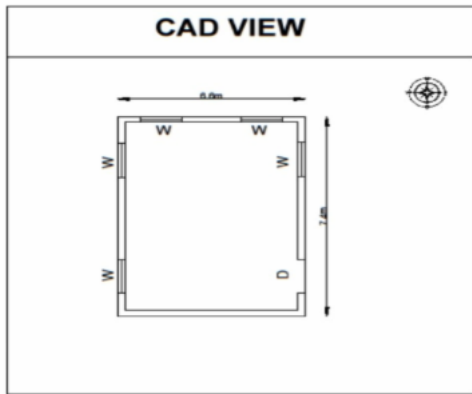

Google Map View

Polling Station Building Front View

Polling Station Front View

Cad View

Key MAP View

1 பெயர் : செல்வராஜ் தந்தை பெயர்: தங்கராஜ் வீட்டு எண் : 1 வயது : 76 பாலினம் : ஆண் Photo is available	WUJ0259101	2 பெயர் : மல்லிகா கணவர் பெயர்: துரைராஜ் வீட்டு எண் : 1 வயது : 71 பாலினம் : பெண் Photo is available	WUJ1824168	3 பெயர் : மாரியம்மாள் கணவர் பெயர்: காஜாமைதீன் வீட்டு எண் : 1 வயது : 46 பாலினம் : பெண் Photo is available	WUJ0875781
4 பெயர் : பெரியசாமி தந்தை பெயர்: சிவனு வீட்டு எண் : 1 வயது : 43 பாலினம் : ஆண் Photo is available	WUJ0258814	5 பெயர் : தாமஸ்தங்கராஜ் தந்தை பெயர்: செல்வராஜ் வீட்டு எண் : 1 வயது : 42 பாலினம் : ஆண் Photo is available	WUJ0258699	6 பெயர் : மாரியப்பன் தந்தை பெயர்: மகாலிங்கம் வீட்டு எண் : 1 வயது : 42 பாலினம் : ஆண் Photo is available	WUJ0258806
7 பெயர் : ஆனந்தராணி தந்தை பெயர்: ஆசைதம்பி வீட்டு எண் : 1/38 வயது : 24 பாலினம் : பெண் Photo is available	WUJ2029270	8 பெயர் : சுப்பிரமணியன் தந்தை பெயர்: குருசாமி வீட்டு எண் : 1-140 வயது : 49 பாலினம் : ஆண் Photo is available	JQH1425313	9 பெயர் : கோழு தந்தை பெயர்: பால்ராஜ் வீட்டு எண் : 3 வயது : 60 பாலினம் : ஆண் Photo is available	JQH1165034
10 பெயர் : காள்வரி கணவர் பெயர்: கோழு வீட்டு எண் : 3 வயது : 54 பாலினம் : பெண் Photo is available	JQH1933233	11 பெயர் : விவேகானந்த் தந்தை பெயர்: கோழு வீட்டு எண் : 3 வயது : 35 பாலினம் : ஆண் Photo is available	WUJ0400853	12 பெயர் : ராணி செல்லம் தந்தை பெயர்: கோமதி விநாயகம் வீட்டு எண் : 3 வயது : 33 பாலினம் : பெண் Photo is available	WUJ0400846
13 பெயர் : ஜோகலட்சுமி தந்தை பெயர்: கோழு வீட்டு எண் : 3 வயது : 29 பாலினம் : பெண் Photo is available	WUJ0973131	14 பெயர் : மர்வரி கணவர் பெயர்: ராஜ்குமார் வீட்டு எண் : 5 வயது : 50 பாலினம் : பெண் Photo is available	JQH3285418	15 பெயர் : முத்துப்பாண்டி தந்தை பெயர்: நடராஜன் வீட்டு எண் : 6-62 வயது : 27 பாலினம் : ஆண் Photo is available	WUJ1162809
16 பெயர் : பூமா தந்தை பெயர்: நடராஜன் வீட்டு எண் : 6-62 வயது : 25 பாலினம் : பெண் Photo is available	WUJ1218353	17 பெயர் : சரோஜா கணவர் பெயர்: மாரியப்பன் வீட்டு எண் : 8 வயது : 60 பாலினம் : பெண் Photo is available	WUJ0585877	18 பெயர் : காஜாமைதீன் தந்தை பெயர்: பக்கீரி மைதிலி வீட்டு எண் : 8 வயது : 58 பாலினம் : ஆண் Photo is available	WUJ0875799
19 பெயர் : மோகனப்பிரியா ஆ தந்தை பெயர்: ஆனந்தகுமார் பா வீட்டு எண் : 8/4 வயது : 22 பாலினம் : பெண் Photo is available	WUJ2394104	20 பெயர் : மாரியப்பன் தந்தை பெயர்: சுப்பையா வீட்டு எண் : 8-6 வயது : 51 பாலினம் : ஆண் Photo is available	WUJ0711853	21 பெயர் : மகேந்திரன் தந்தை பெயர்: ராஜேந்திரன் வீட்டு எண் : 8/9 வயது : 37 பாலினம் : ஆண் Photo is available	WUJ0354431
22 பெயர் : சிவா தந்தை பெயர்: ராஜேந்திரன் வீட்டு எண் : 8/9 வயது : 31 பாலினம் : ஆண் Photo is available	WUJ0922096	23 பெயர் : கணேஸ்வரி தந்தை பெயர்: கணேசன் வீட்டு எண் : 8-11ஏ வயது : 48 பாலினம் : பெண் Photo is available	WUJ1162833	24 பெயர் : காயத்ரி தாயின் பெயர்: காள்வரி வீட்டு எண் : 8/15 வயது : 20 பாலினம் : பெண் Photo is available	WUJ2352193
25 பெயர் : மாரியம்மாள் கணவர் பெயர்: மாரியப்பன் வீட்டு எண் : 8-16 வயது : 42 பாலினம் : பெண் Photo is available	WUJ0092957	26 பெயர் : பாலமுருகன் தந்தை பெயர்: ராஜ் வீட்டு எண் : 8-17 வயது : 42 பாலினம் : ஆண் Photo is available	WUJ0092965	27 பெயர் : மகாலட்சுமி கணவர் பெயர்: பாலமுருகன் வீட்டு எண் : 8-17 வயது : 39 பாலினம் : பெண் Photo is available	WUJ0712018
28 பெயர் : பெனில்தெரஸ் கணவர் பெயர்: அமல்ராஜ் வீட்டு எண் : 8-18 வயது : 34 பாலினம் : பெண் Photo is available	WUJ1237957	29 பெயர் : ஜெயமேரி தந்தை பெயர்: இன்னாசிமுத்து வீட்டு எண் : 8-18 வயது : 31 பாலினம் : பெண் Photo is available	WUJ0875716	30 பெயர் : கருத்தப்பாண்டியன் தந்தை பெயர்: திரவியக்கனி வீட்டு எண் : 8-30 வயது : 37 பாலினம் : ஆண் Photo is available	WUJ0092973