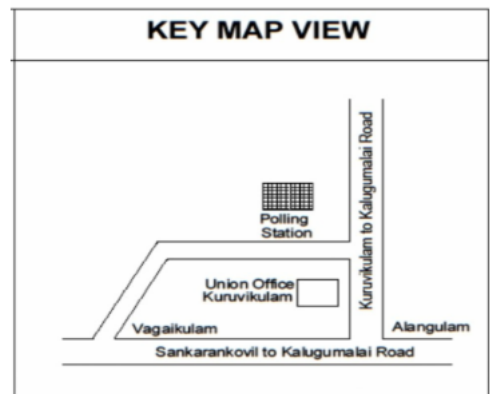

Key MAP View