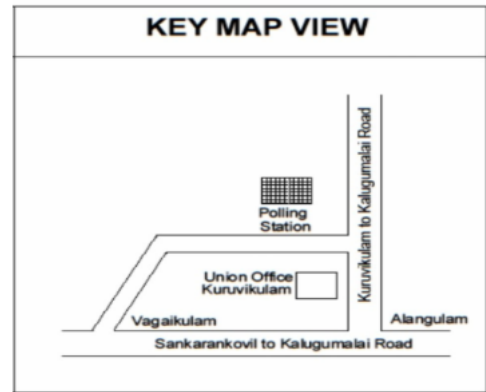

Cad View

Key MAP View