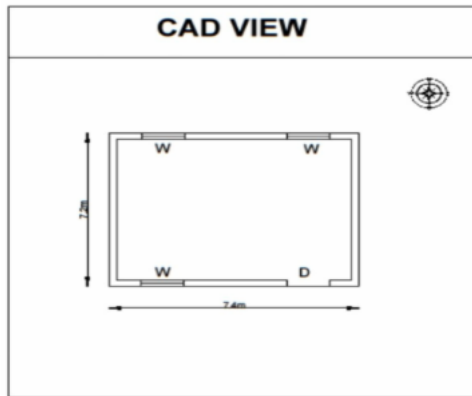

Google Map View

Polling Station Building Front View

Polling Station Front View

Cad View

Key MAP View

1 பெயர் : கருப்பசாமி தந்தை பெயர்: வேலு வீட்டு எண் : 1 வயது : 63 பாலினம் : ஆண்	WUJ0260042 Photo is available	2 பெயர் : ஆவுடையப்பன் தந்தை பெயர்: வேலு வீட்டு எண் : 1 வயது : 56 பாலினம் : ஆண்	WUJ0260059 Photo is available	3 பெயர் : முத்து கணவர் பெயர்: கிருஷ்ணன் வீட்டு எண் : 1 வயது : 50 பாலினம் : பெண்	WUJ0259499 Photo is available
4 பெயர் : கருப்பசாமி தந்தை பெயர்: அய்யனார் வீட்டு எண் : 1 வயது : 47 பாலினம் : ஆண்	WUJ0259580 Photo is available	5 பெயர் : முருகேஸ்வரி கணவர் பெயர்: சின்னஅய்யனார் வீட்டு எண் : 1 வயது : 46 பாலினம் : பெண்	WUJ0259515 Photo is available	6 பெயர் : அந்தோணியம்மாள் கணவர் பெயர்: ஆவுடையப்பன் வீட்டு எண் : 1 வயது : 44 பாலினம் : பெண்	WUJ0260067 Photo is available
7 பெயர் : கற்பகம் கணவர் பெயர்: கருப்பசாமி வீட்டு எண் : 1 வயது : 41 பாலினம் : பெண்	WUJ0259598 Photo is available	8 பெயர் : லலிதா கணவர் பெயர்: முருகன் வீட்டு எண் : 1 வயது : 37 பாலினம் : பெண்	WUJ0259572 Photo is available	9 பெயர் : பிரிய தர்ஷனி தந்தை பெயர்: துரைச்சாமி வீட்டு எண் : 2/290 வயது : 19 பாலினம் : பெண்	WUJ2387082 Photo is available
10 பெயர் : மதுபாலா தந்தை பெயர்: பேச்சிமுத்து வீட்டு எண் : 2/291 வயது : 19 பாலினம் : பெண்	WUJ2376580 Photo is available	11 பெயர் : கார்த்திக் தந்தை பெயர்: கிருஷ்ண சாமி வீட்டு எண் : 3/383 வயது : 24 பாலினம் : ஆண்	WUJ2094332 Photo is available	# 12 பெயர் : வசந்தா கணவர் பெயர்: அண்ணாதுரை வீட்டு எண் : 201/9ஏ வயது : 40 பாலினம் : பெண்	WUJ2193159 Photo is available
13 பெயர் : கவிதா கணவர் பெயர்: மூர்த்தி வீட்டு எண் : 5/482 வயது : 36 பாலினம் : பெண்	WUJ2210029 Photo is available	14 பெயர் : அமுல்ராணி தந்தை பெயர்: அய்யனார் வீட்டு எண் : 7/289 வயது : 50 பாலினம் : பெண்	WUJ1829209 Photo is available	15 பெயர் : தவமணி கணவர் பெயர்: பால்ச்சாமி வீட்டு எண் : 8-127 வயது : 75 பாலினம் : பெண்	WUJ1137942 Photo is available
16 பெயர் : இசைவாணி தந்தை பெயர்: ஈஸ்வரன் வீட்டு எண் : 9/24எ வயது : 19 பாலினம் : பெண்	WUJ2386993 Photo is available	17 பெயர் : பூர்வீத்யா தந்தை பெயர்: பூமிராஜ் வீட்டு எண் : 9/27 வயது : 23 பாலினம் : பெண்	WUJ2210771 Photo is available	18 பெயர் : குருகளாஞ்சி தந்தை பெயர்: சின்னதம்பி வீட்டு எண் : 9/38 வயது : 42 பாலினம் : ஆண்	WUJ2193258 Photo is available
19 பெயர் : கருப்பசாமி தந்தை பெயர்: கருப்பன் வீட்டு எண் : 9-84 வயது : 69 பாலினம் : ஆண்	WUJ0930750 Photo is available	20 பெயர் : பால்மணி கணவர் பெயர்: கருப்பசாமி வீட்டு எண் : 9-84 வயது : 56 பாலினம் : பெண்	WUJ0930651 Photo is available	21 பெயர் : பாலகிருஷ்ணன் தந்தை பெயர்: கருப்பசாமி வீட்டு எண் : 9-84 வயது : 54 பாலினம் : ஆண்	WUJ0930685 Photo is available
22 பெயர் : தேவி கணவர் பெயர்: பாலகிருஷ்ணன் வீட்டு எண் : 9-84 வயது : 34 பாலினம் : பெண்	WUJ0930735 Photo is available	23 பெயர் : அருள்செல்வம் தந்தை பெயர்: மகேந்திரன் வீட்டு எண் : 9-90 வயது : 28 பாலினம் : ஆண்	WUJ1065127 Photo is available	24 பெயர் : கார்த்திகேயன் தந்தை பெயர்: மணி வீட்டு எண் : 9/90 வயது : 22 பாலினம் : ஆண்	WUJ2210680 Photo is available
25 பெயர் : சந்துரு தாயின் பெயர்: சசிகலா வீட்டு எண் : 9-114 வயது : 19 பாலினம் : ஆண்	WUJ2376572 Photo is available	26 பெயர் : சிவா தந்தை பெயர்: மாட்சாமி வீட்டு எண் : 9/116 வயது : 22 பாலினம் : ஆண்	WUJ2210730 Photo is available	27 பெயர் : காளிமுத்து தந்தை பெயர்: சுப்பிரமணியன் வீட்டு எண் : 9-117 வயது : 41 பாலினம் : ஆண்	WUJ1065176 Photo is available
28 பெயர் : தங்கமாரியப்பன் தந்தை பெயர்: ஆறுமுகம் வீட்டு எண் : 9-133 வயது : 42 பாலினம் : ஆண்	WUJ0434928 Photo is available	29 பெயர் : விஜயராஜா தந்தை பெயர்: குருசாமி வீட்டு எண் : 9/145 வயது : 22 பாலினம் : ஆண்	WUJ2225191 Photo is available	30 பெயர் : விஜய ராணி தந்தை பெயர்: குருசாமி வீட்டு எண் : 9/145 ஏ வயது : 23 பாலினம் : பெண்	WUJ2094241 Photo is available