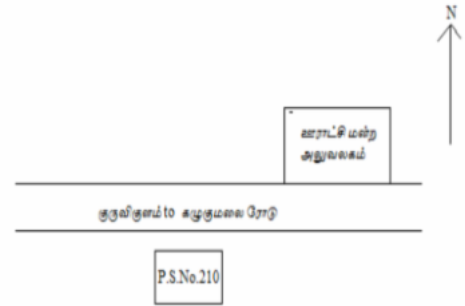

Google Map View

Polling Station Building Front View

Polling Station Front View

Cad View

Key MAP View

1 பெயர் : சுப்புலட்சுமி கணவர் பெயர்: நாராயணசாமிநாயக்கர் வீட்டு எண் : 1 வயது : 82 பாலினம் : பெண்	WUJ1764075 Photo is available	2 பெயர் : ராஜேந்திரன் தந்தை பெயர்: நாராயணசாமிநாயக்கர் வீட்டு எண் : 1 வயது : 61 பாலினம் : ஆண்	WUJ1764083 Photo is available	3 பெயர் : ரெங்கசாமி தந்தை பெயர்: சுப்பாநாயக்கர் வீட்டு எண் : 1 வயது : 61 பாலினம் : ஆண்	WUJ1764091 Photo is available
4 பெயர் : சங்கரநாராயணசாமி தந்தை பெயர்: நாராயணசாமிநாயக்கர் வீட்டு எண் : 1 வயது : 55 பாலினம் : ஆண்	WUJ1764109 Photo is available	5 பெயர் : மகாலட்சுமி கணவர் பெயர்: ராஜேந்திரன் வீட்டு எண் : 1 வயது : 52 பாலினம் : பெண்	WUJ0260760 Photo is available	6 பெயர் : மகாலட்சுமி கணவர் பெயர்: சங்கரநாராயணன் வீட்டு எண் : 1 வயது : 49 பாலினம் : பெண்	WUJ0260521 Photo is available
# 7 பெயர் : ஜெகதீஸ்வரி கா கணவர் பெயர்: சுதாகர் வீட்டு எண் : 1 வயது : 41 பாலினம் : பெண்	WUJ0713099 Photo is available	8 பெயர் : சுப்புலட்சுமி கணவர் பெயர்: இராமசாமி வீட்டு எண் : 1-3 வயது : 61 பாலினம் : பெண்	WUJ1034396 Photo is available	9 பெயர் : சத்தியபாமா தந்தை பெயர்: சுப்புராம வீட்டு எண் : 1-3A வயது : 52 பாலினம் : பெண்	WUJ0973750 Photo is available
10 பெயர் : ஆய்யம்மாள் கணவர் பெயர்: கந்தசாமி வீட்டு எண் : 1-7 வயது : 58 பாலினம் : பெண்	WUJ0588202 Photo is available	11 பெயர் : ஹர்சினி நேத்ரா தந்தை பெயர்: ராஜேந்திரன் வீட்டு எண் : 1/8 வயது : 25 பாலினம் : பெண்	WUJ1237288 Photo is available	12 பெயர் : சுலோசனா கணவர் பெயர்: பாலகிருஷ்ணன் வீட்டு எண் : 1-11 வயது : 39 பாலினம் : பெண்	WUJ0712984 Photo is available
13 பெயர் : கெங்கா மாதேஷ் தந்தை பெயர்: ரெங்கசாமி வீட்டு எண் : 1/11 வயது : 24 பாலினம் : ஆண்	WUJ2220275 Photo is available	14 பெயர் : கார்த்திகேயன் தந்தை பெயர்: பாலகிருஷ்ணன் வீட்டு எண் : 1/11 வயது : 21 பாலினம் : ஆண்	WUJ2279487 Photo is available	15 பெயர் : சுகன்யா ச தந்தை பெயர்: சுப்பையா வீட்டு எண் : 1/11 வயது : 20 பாலினம் : பெண்	WUJ2322428 Photo is available
16 பெயர் : பாலகிருஷ்ணன் தந்தை பெயர்: சுந்தரலிங்க நாயக்கர் வீட்டு எண் : 1-11B1 வயது : 54 பாலினம் : ஆண்	WUJ0454298 Photo is available	17 பெயர் : கிருஷ்ணம்மாள் கணவர் பெயர்: சீனிவாசன் வீட்டு எண் : 1-16 வயது : 68 பாலினம் : பெண்	WUJ0876219 Photo is available	18 பெயர் : சுமித்ரா தந்தை பெயர்: சீனிவாசன் வீட்டு எண் : 1-16 வயது : 49 பாலினம் : பெண்	JQH2502185 Photo is available
19 பெயர் : சௌந்தர்யா தந்தை பெயர்: செல்வ ராஜ் வீட்டு எண் : 1/16 பீ வயது : 23 பாலினம் : பெண்	WUJ2094886 Photo is available	20 பெயர் : ரவிசந்திரன் தந்தை பெயர்: சுந்தரராஜ் வீட்டு எண் : 1-24 வயது : 59 பாலினம் : ஆண்	WUJ1764125 Photo is available	21 பெயர் : வெங்கடேஸ்வரி கணவர் பெயர்: முத்துகுமார் வீட்டு எண் : 1-24 வயது : 43 பாலினம் : பெண்	WUJ0588285 Photo is available
22 பெயர் : சேர்மாதேவி தந்தை பெயர்: ரவிச்சந்திரன் வீட்டு எண் : 1-24B வயது : 54 பாலினம் : பெண்	WUJ0930867 Photo is available	23 பெயர் : சக்தி ராஜா தந்தை பெயர்: மாரிச்சாமி வீட்டு எண் : 1-25 வயது : 28 பாலினம் : ஆண்	WUJ1034370 Photo is available	24 பெயர் : நரேந்திரபாபு தந்தை பெயர்: மாரிச்சாமி வீட்டு எண் : 1-25 வயது : 25 பாலினம் : ஆண்	WUJ1220235 Photo is available
25 பெயர் : குருசாமி தந்தை பெயர்: கிருஷ்ணன் வீட்டு எண் : 1-26 வயது : 60 பாலினம் : ஆண்	WUJ0588087 Photo is available	26 பெயர் : கணேஷ் தந்தை பெயர்: குருசாமி வீட்டு எண் : 1-26 வயது : 34 பாலினம் : ஆண்	WUJ0587782 Photo is available	27 பெயர் : சீனிவாசன் தந்தை பெயர்: மாடசாமி நாயக்கர் வீட்டு எண் : 1-29 வயது : 63 பாலினம் : ஆண்	WUJ0368977 Photo is available
28 பெயர் : சுபாலட்சுமி கணவர் பெயர்: சீனிவாசன் வீட்டு எண் : 1-29 வயது : 59 பாலினம் : பெண்	WUJ0368985 Photo is available	29 பெயர் : கங்கா தந்தை பெயர்: சீனிவாசன் வீட்டு எண் : 1-29 வயது : 33 பாலினம் : பெண்	WUJ0368993 Photo is available	30 பெயர் : ரஞ்சித்குமார் தந்தை பெயர்: சீனிவாசன் வீட்டு எண் : 1-29 வயது : 31 பாலினம் : ஆண்	WUJ0825935 Photo is available