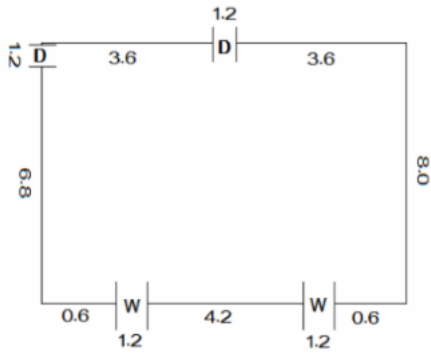

Google Map View

Polling Station Building Front View

Polling Station Front View

Cad View

Key MAP View

1 பெயர் : சுப்புலட்சுமி கணவர் பெயர்: நாராயணசாமிநாயக்கர் வீட்டு எண் : 1 வயது : 82 பாலினம் : பெண்	WUJ1764075 Photo is available	2 பெயர் : ராஜேந்திரன் தந்தை பெயர்: நாராயணசாமிநாயக்கர் வீட்டு எண் : 1 வயது : 61 பாலினம் : ஆண்	WUJ1764083 Photo is available	3 பெயர் : ரெங்கசாமி தந்தை பெயர்: சுப்பாநாயக்கர் வீட்டு எண் : 1 வயது : 61 பாலினம் : ஆண்	WUJ1764091 Photo is available
4 பெயர் : சங்கரநாராயணசாமி தந்தை பெயர்: நாராயணசாமிநாயக்கர் வீட்டு எண் : 1 வயது : 55 பாலினம் : ஆண்	WUJ1764109 Photo is available	5 பெயர் : மகாலட்சுமி கணவர் பெயர்: ராஜேந்திரன் வீட்டு எண் : 1 வயது : 52 பாலினம் : பெண்	WUJ0260760 Photo is available	6 பெயர் : மகாலட்சுமி கணவர் பெயர்: சங்கரநாராயணன் வீட்டு எண் : 1 வயது : 49 பாலினம் : பெண்	WUJ0260521 Photo is available
# 7 பெயர் : ஜெகதீஸ்வரி கா கணவர் பெயர்: சுதாகர் வீட்டு எண் : 1 வயது : 41 பாலினம் : பெண்	WUJ0713099 Photo is available	8 பெயர் : சுப்புலட்சுமி கணவர் பெயர்: இராமசாமி வீட்டு எண் : 1-3 வயது : 61 பாலினம் : பெண்	WUJ1034396 Photo is available	9 பெயர் : சத்தியபாமா தந்தை பெயர்: சுப்புராம வீட்டு எண் : 1-3A வயது : 52 பாலினம் : பெண்	WUJ0973750 Photo is available
10 பெயர் : ஆய்யம்மாள் கணவர் பெயர்: கந்தசாமி வீட்டு எண் : 1-7 வயது : 58 பாலினம் : பெண்	WUJ0588202 Photo is available	11 பெயர் : ஹர்சினி நேத்ரா தந்தை பெயர்: ராஜேந்திரன் வீட்டு எண் : 1/8 வயது : 25 பாலினம் : பெண்	WUJ1237288 Photo is available	12 பெயர் : சுலோசனா கணவர் பெயர்: பாலகிருஷ்ணன் வீட்டு எண் : 1-11 வயது : 39 பாலினம் : பெண்	WUJ0712984 Photo is available
13 பெயர் : கெங்கா மாதேஷ் தந்தை பெயர்: ரெங்கசாமி வீட்டு எண் : 1/11 வயது : 24 பாலினம் : ஆண்	WUJ2220275 Photo is available	14 பெயர் : கார்த்திகேயன் தந்தை பெயர்: பாலகிருஷ்ணன் வீட்டு எண் : 1/11 வயது : 21 பாலினம் : ஆண்	WUJ2279487 Photo is available	15 பெயர் : சுகன்யா ச தந்தை பெயர்: சுப்பையா வீட்டு எண் : 1/11 வயது : 20 பாலினம் : பெண்	WUJ2322428 Photo is available
16 பெயர் : பாலகிருஷ்ணன் தந்தை பெயர்: சுந்தரலிங்க நாயக்கர் வீட்டு எண் : 1-11B1 வயது : 54 பாலினம் : ஆண்	WUJ0454298 Photo is available	17 பெயர் : கிருஷ்ணம்மாள் கணவர் பெயர்: சீனிவாசன் வீட்டு எண் : 1-16 வயது : 68 பாலினம் : பெண்	WUJ0876219 Photo is available	18 பெயர் : சுமித்ரா தந்தை பெயர்: சீனிவாசன் வீட்டு எண் : 1-16 வயது : 49 பாலினம் : பெண்	JQH2502185 Photo is available
19 பெயர் : சௌந்தர்யா தந்தை பெயர்: செல்வ ராஜ் வீட்டு எண் : 1/16 பீ வயது : 23 பாலினம் : பெண்	WUJ2094886 Photo is available	20 பெயர் : ரவிசந்திரன் தந்தை பெயர்: சுந்தரராஜ் வீட்டு எண் : 1-24 வயது : 59 பாலினம் : ஆண்	WUJ1764125 Photo is available	21 பெயர் : வெங்கடேஸ்வரி கணவர் பெயர்: முத்துகுமார் வீட்டு எண் : 1-24 வயது : 43 பாலினம் : பெண்	WUJ0588285 Photo is available
22 பெயர் : சேர்மாதேவி தந்தை பெயர்: ரவிச்சந்திரன் வீட்டு எண் : 1-24B வயது : 54 பாலினம் : பெண்	WUJ0930867 Photo is available	23 பெயர் : சக்தி ராஜா தந்தை பெயர்: மாரிச்சாமி வீட்டு எண் : 1-25 வயது : 28 பாலினம் : ஆண்	WUJ1034370 Photo is available	24 பெயர் : நரேந்திரபாபு தந்தை பெயர்: மாரிச்சாமி வீட்டு எண் : 1-25 வயது : 25 பாலினம் : ஆண்	WUJ1220235 Photo is available
25 பெயர் : குருசாமி தந்தை பெயர்: கிருஷ்ணன் வீட்டு எண் : 1-26 வயது : 60 பாலினம் : ஆண்	WUJ0588087 Photo is available	26 பெயர் : கணேஷ் தந்தை பெயர்: குருசாமி வீட்டு எண் : 1-26 வயது : 34 பாலினம் : ஆண்	WUJ0587782 Photo is available	27 பெயர் : சீனிவாசன் தந்தை பெயர்: மாடசாமி நாயக்கர் வீட்டு எண் : 1-29 வயது : 63 பாலினம் : ஆண்	WUJ0368977 Photo is available
28 பெயர் : சுபாலட்சுமி கணவர் பெயர்: சீனிவாசன் வீட்டு எண் : 1-29 வயது : 59 பாலினம் : பெண்	WUJ0368985 Photo is available	29 பெயர் : கங்கா தந்தை பெயர்: சீனிவாசன் வீட்டு எண் : 1-29 வயது : 33 பாலினம் : பெண்	WUJ0368993 Photo is available	30 பெயர் : ரஞ்சித்குமார் தந்தை பெயர்: சீனிவாசன் வீட்டு எண் : 1-29 வயது : 31 பாலினம் : ஆண்	WUJ0825935 Photo is available