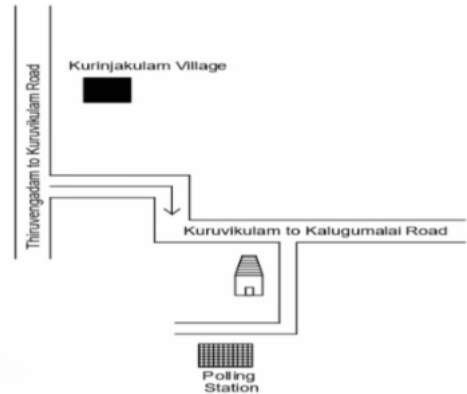

Google Map View

Polling Station Building Front View

Polling Station Front View

Cad View

Key MAP View

1 பெயர் : ராஜம்மாள் கணவர் பெயர்: அய்யாச்சாமி வீட்டு எண் : 1 வயது : 45 பாலினம் : பெண் Photo is available	WUJ0261560	2 பெயர் : ரமணிபாய் இதரர் பெயர்: அந்தோணியம்மாள் வீட்டு எண் : 1 வயது : 43 பாலினம் : பெண் Photo is available	WUJ0261545	3 பெயர் : ரமேஷ் தந்தை பெயர்: பரமசிவன் வீட்டு எண் : 1 வயது : 42 பாலினம் : ஆண் Photo is available	WUJ0261370
4 பெயர் : யுவராணி கணவர் பெயர்: கார்த்திக் வீட்டு எண் : 1/4 வயது : 20 பாலினம் : பெண் Photo is available	WUJ2285104	5 பெயர் : கிஷோர் மா தந்தை பெயர்: மாட்சாமி ரா வீட்டு எண் : 1/209 வயது : 20 பாலினம் : ஆண் Photo is available	WUJ2281061	6 பெயர் : ஜான் தங்கப்பழம் தந்தை பெயர்: ராஜா வீட்டு எண் : 2 வயது : 61 பாலினம் : ஆண் Photo is available	JQH3289469
7 பெயர் : அருணா கணவர் பெயர்: மகேஸ்வரன் வீட்டு எண் : 3 வயது : 46 பாலினம் : பெண் Photo is available	WUJ0588418	8 பெயர் : தங்கமாரியப்பன் தந்தை பெயர்: துரைப்பாண்டியன் வீட்டு எண் : 3-3 வயது : 37 பாலினம் : ஆண் Photo is available	WUJ0354860	9 பெயர் : சாம் எபனேசர் தந்தை பெயர்: முத்துராஜ் வீட்டு எண் : 3/12 வயது : 26 பாலினம் : ஆண் Photo is available	WUJ1163146
10 பெயர் : வனிதா கணவர் பெயர்: சக்திவேல் வீட்டு எண் : 3/14 வயது : 26 பாலினம் : பெண் Photo is available	WUJ2206506	11 பெயர் : பால்மணி தந்தை பெயர்: மாசிலாமணி வீட்டு எண் : 3-22 வயது : 55 பாலினம் : ஆண் Photo is available	WUJ1272103	12 பெயர் : முனிஸ்வரன் தந்தை பெயர்: மாரியப்பன் வீட்டு எண் : 3-24 வயது : 49 பாலினம் : ஆண் Photo is available	WUJ0588152
13 பெயர் : வேல்தாய் கணவர் பெயர்: கருப்பசாமி வீட்டு எண் : 3-24 வயது : 48 பாலினம் : பெண் Photo is available	WUJ0095232	14 பெயர் : வெள்ளதாய் கணவர் பெயர்: முனிஸ்வரன் வீட்டு எண் : 3-24 வயது : 46 பாலினம் : பெண் Photo is available	WUJ0587899	15 பெயர் : தேவகனி தந்தை பெயர்: மாசிலாமணி வீட்டு எண் : 3/24 வயது : 46 பாலினம் : ஆண் Photo is available	JQH1528421
16 பெயர் : புலனா தந்தை பெயர்: முனிஸ்வரன் வீட்டு எண் : 3/24 வயது : 19 பாலினம் : பெண் Photo is available	WUJ2387140	17 பெயர் : செல்வி தந்தை பெயர்: முனிஸ்வரன் முனிஸ்வரன் வீட்டு எண் : 3/24,கிழக்குதெரு வயது : 23 பாலினம் : பெண் Photo is available	WUJ2363604	18 பெயர் : காவியலட்சுமி காவிய லட்சுமி தந்தை பெயர்: கருப்பசாமி கருப்பசாமி வீட்டு எண் : 3/24,கிழக்குதெரு வயது : 20 பாலினம் : பெண் Photo is available	WUJ2363620
19 பெயர் : ஐஸ்வரியா தந்தை பெயர்: முனிஸ்வரன் முனிஸ்வரன் வீட்டு எண் : 3/24,கிழக்குதெரு வயது : 20 பாலினம் : பெண் Photo is available	WUJ2363638	20 பெயர் : சுப்புலட்சுமி கணவர் பெயர்: மகேஷ்ராஜன் வீட்டு எண் : 3-31 வயது : 31 பாலினம் : பெண் Photo is available	RCP0645069	21 பெயர் : மணிகண்டன் தந்தை பெயர்: சுப்பையா வீட்டு எண் : 3-37 வயது : 45 பாலினம் : ஆண் Photo is available	WUJ1034743
22 பெயர் : சமுத்திரம் தந்தை பெயர்: வெள்ளையநாடார் வீட்டு எண் : 3-39 வயது : 75 பாலினம் : ஆண் Photo is available	WUJ0973974	23 பெயர் : தங்கதுரைச்சி கணவர் பெயர்: சமுத்திரம் வீட்டு எண் : 3-39 வயது : 62 பாலினம் : பெண் Photo is available	WUJ0973941	24 பெயர் : அருணாச்சலம் தந்தை பெயர்: சமுத்திரம் வீட்டு எண் : 3-39 வயது : 39 பாலினம் : ஆண் Photo is available	WUJ0172346
25 பெயர் : மகேஷ் ராஜன் தந்தை பெயர்: சமுத்திரம் வீட்டு எண் : 3-39 வயது : 39 பாலினம் : ஆண் Photo is available	WUJ0713081	26 பெயர் : அன்புக்கரசி கணவர் பெயர்: அருணாசலம் வீட்டு எண் : 3-39 வயது : 33 பாலினம் : பெண் Photo is available	WUJ0623520	27 பெயர் : எலிபூரணபுனிதா கணவர் பெயர்: தங்கப்பழம் வீட்டு எண் : 3-45 வயது : 56 பாலினம் : பெண் Photo is available	WUJ1772672
28 பெயர் : டேவிட் இம்மானுவேல் தந்தை பெயர்: ஜான் தங்கப்பழம் வீட்டு எண் : 3-45 வயது : 25 பாலினம் : ஆண் Photo is available	WUJ1209378	29 பெயர் : செல்லப்பா தந்தை பெயர்: அய்யம்பெருமாள் வீட்டு எண் : 3/46 வயது : 70 பாலினம் : ஆண் Photo is available	WUJ2206878	30 பெயர் : அன்கிளி கணவர் பெயர்: செல்லப்பா வீட்டு எண் : 3/46 வயது : 60 பாலினம் : பெண் Photo is available	WUJ2206852