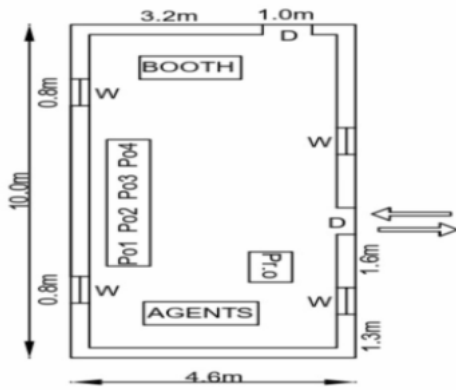

Google Map View

Polling Station Building Front View

Polling Station Front View

Cad View

Key MAP View

1 பெயர் : ராஜம்மாள் கணவர் பெயர்: அய்யாச்சாமி வீட்டு எண் : 1 வயது : 45 பாலினம் : பெண் Photo is available	WUJ0261560	2 பெயர் : ரமணிபாய் இதரர் பெயர்: அந்தோணியம்மாள் வீட்டு எண் : 1 வயது : 43 பாலினம் : பெண் Photo is available	WUJ0261545	3 பெயர் : ரமேஷ் தந்தை பெயர்: பரமசிவன் வீட்டு எண் : 1 வயது : 42 பாலினம் : ஆண் Photo is available	WUJ0261370
4 பெயர் : யுவராணி கணவர் பெயர்: கார்த்திக் வீட்டு எண் : 1/4 வயது : 20 பாலினம் : பெண் Photo is available	WUJ2285104	5 பெயர் : கிஷோர் மா தந்தை பெயர்: மாட்சாமி ரா வீட்டு எண் : 1/209 வயது : 20 பாலினம் : ஆண் Photo is available	WUJ2281061	6 பெயர் : ஜான் தங்கப்பழம் தந்தை பெயர்: ராஜா வீட்டு எண் : 2 வயது : 61 பாலினம் : ஆண் Photo is available	JQH3289469
7 பெயர் : அருணா கணவர் பெயர்: மகேஸ்வரன் வீட்டு எண் : 3 வயது : 46 பாலினம் : பெண் Photo is available	WUJ0588418	8 பெயர் : தங்கமாரியப்பன் தந்தை பெயர்: துரைப்பாண்டியன் வீட்டு எண் : 3-3 வயது : 37 பாலினம் : ஆண் Photo is available	WUJ0354860	9 பெயர் : சாம் எபனேசர் தந்தை பெயர்: முத்துராஜ் வீட்டு எண் : 3/12 வயது : 26 பாலினம் : ஆண் Photo is available	WUJ1163146
10 பெயர் : வனிதா கணவர் பெயர்: சக்திவேல் வீட்டு எண் : 3/14 வயது : 26 பாலினம் : பெண் Photo is available	WUJ2206506	11 பெயர் : பால்மணி தந்தை பெயர்: மாசிலாமணி வீட்டு எண் : 3-22 வயது : 55 பாலினம் : ஆண் Photo is available	WUJ1272103	12 பெயர் : முனிஸ்வரன் தந்தை பெயர்: மாரியப்பன் வீட்டு எண் : 3-24 வயது : 49 பாலினம் : ஆண் Photo is available	WUJ0588152
13 பெயர் : வேல்தாய் கணவர் பெயர்: கருப்பசாமி வீட்டு எண் : 3-24 வயது : 48 பாலினம் : பெண் Photo is available	WUJ0095232	14 பெயர் : வெள்ளதாய் கணவர் பெயர்: முனிஸ்வரன் வீட்டு எண் : 3-24 வயது : 46 பாலினம் : பெண் Photo is available	WUJ0587899	15 பெயர் : தேவகனி தந்தை பெயர்: மாசிலாமணி வீட்டு எண் : 3/24 வயது : 46 பாலினம் : ஆண் Photo is available	JQH1528421
16 பெயர் : புலனா தந்தை பெயர்: முனிஸ்வரன் வீட்டு எண் : 3/24 வயது : 19 பாலினம் : பெண் Photo is available	WUJ2387140	17 பெயர் : செல்வி தந்தை பெயர்: முனிஸ்வரன் முனிஸ்வரன் வீட்டு எண் : 3/24,கிழக்குதெரு வயது : 23 பாலினம் : பெண் Photo is available	WUJ2363604	18 பெயர் : காவியலட்சுமி காவிய லட்சுமி தந்தை பெயர்: கருப்பசாமி கருப்பசாமி வீட்டு எண் : 3/24,கிழக்குதெரு வயது : 20 பாலினம் : பெண் Photo is available	WUJ2363620
19 பெயர் : ஐஸ்வரியா தந்தை பெயர்: முனிஸ்வரன் முனிஸ்வரன் வீட்டு எண் : 3/24,கிழக்குதெரு வயது : 20 பாலினம் : பெண் Photo is available	WUJ2363638	20 பெயர் : சுப்புலட்சுமி கணவர் பெயர்: மகேஷ்ராஜன் வீட்டு எண் : 3-31 வயது : 31 பாலினம் : பெண் Photo is available	RCP0645069	21 பெயர் : மணிகண்டன் தந்தை பெயர்: சுப்பையா வீட்டு எண் : 3-37 வயது : 45 பாலினம் : ஆண் Photo is available	WUJ1034743
22 பெயர் : சமுத்திரம் தந்தை பெயர்: வெள்ளையநாடார் வீட்டு எண் : 3-39 வயது : 75 பாலினம் : ஆண் Photo is available	WUJ0973974	23 பெயர் : தங்கதுரைச்சி கணவர் பெயர்: சமுத்திரம் வீட்டு எண் : 3-39 வயது : 62 பாலினம் : பெண் Photo is available	WUJ0973941	24 பெயர் : அருணாச்சலம் தந்தை பெயர்: சமுத்திரம் வீட்டு எண் : 3-39 வயது : 39 பாலினம் : ஆண் Photo is available	WUJ0172346
25 பெயர் : மகேஷ் ராஜன் தந்தை பெயர்: சமுத்திரம் வீட்டு எண் : 3-39 வயது : 39 பாலினம் : ஆண் Photo is available	WUJ0713081	26 பெயர் : அன்புக்கரசி கணவர் பெயர்: அருணாசலம் வீட்டு எண் : 3-39 வயது : 33 பாலினம் : பெண் Photo is available	WUJ0623520	27 பெயர் : எலிபூரணபுனிதா கணவர் பெயர்: தங்கப்பழம் வீட்டு எண் : 3-45 வயது : 56 பாலினம் : பெண் Photo is available	WUJ1772672
28 பெயர் : டேவிட் இம்மானுவேல் தந்தை பெயர்: ஜான் தங்கப்பழம் வீட்டு எண் : 3-45 வயது : 25 பாலினம் : ஆண் Photo is available	WUJ1209378	29 பெயர் : செல்லப்பா தந்தை பெயர்: அய்யம்பெருமாள் வீட்டு எண் : 3/46 வயது : 70 பாலினம் : ஆண் Photo is available	WUJ2206878	30 பெயர் : அன்கிளி கணவர் பெயர்: செல்லப்பா வீட்டு எண் : 3/46 வயது : 60 பாலினம் : பெண் Photo is available	WUJ2206852