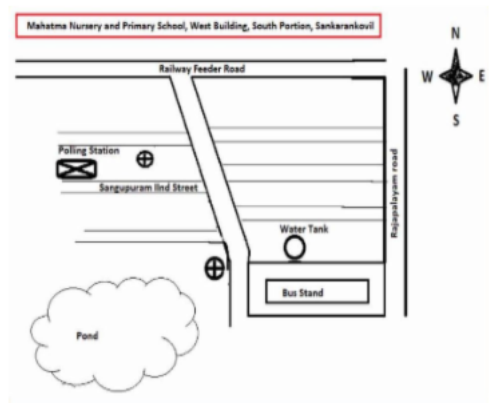

Key MAP View