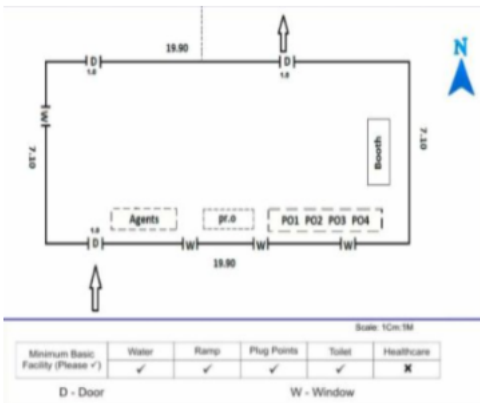

வாக்காளர் பதிவு அலுவலரின்
கையொப்பம்

Nazri Naksha

Google Map View

Polling Station Building Front View

Polling Station Front View

Cad View

Key MAP View

| | | | | | |
|--|------------|--|------------|--|------------|
| 1 பெயர் : வீலாவதி கணவர் பெயர்: கோட்டியப்பநாயக்கர் வீட்டு எண் : 1 வயது : 68 பாலினம் : பெண் Photo is available | WUJ1779396 | 2 பெயர் : முத்துலட்சுமி கணவர் பெயர்: முத்துசாமி வீட்டு எண் : 1 வயது : 65 பாலினம் : பெண் Photo is available | WUJ0454470 | 3 பெயர் : கமலா கணவர் பெயர்: மாடசாமி வீட்டு எண் : 1 வயது : 60 பாலினம் : பெண் Photo is available | WUJ2191922 |
| 4 பெயர் : ஜெயலட்சுமி கணவர் பெயர்: மாரியப்பன் வீட்டு எண் : 1 வயது : 48 பாலினம் : பெண் Photo is available | WUJ0263079 | 5 பெயர் : காமாட்சி கணவர் பெயர்: செல்வராஜ் வீட்டு எண் : 1 வயது : 45 பாலினம் : பெண் Photo is available | WUJ0262980 | 6 பெயர் : கிருஷ்ணவேணி கணவர் பெயர்: ஜெயக்குமார் வீட்டு எண் : 1 வயது : 41 பாலினம் : பெண் Photo is available | WUJ0262964 |
| 7 பெயர் : அய்யனார் தந்தை பெயர்: வேல்ச்சாமிசெட்டியார் வீட்டு எண் : 1 வயது : 41 பாலினம் : ஆண் Photo is available | WUJ0263012 | 8 பெயர் : ஜெயக்குமார் தந்தை பெயர்: சத்தியநாதன் வீட்டு எண் : 1 வயது : 37 பாலினம் : ஆண் Photo is available | WUJ0454322 | 9 பெயர் : ஈஸ்வரி கணவர் பெயர்: ராமலிங்கம் வீட்டு எண் : 1 வயது : 36 பாலினம் : பெண் Photo is available | WUJ0714675 |
| 10 பெயர் : முருகராஜ் தாயின் பெயர்: பாப்பா வீட்டு எண் : 1 வயது : 34 பாலினம் : ஆண் Photo is available | WUJ0262915 | 11 பெயர் : சோபனாபிரியா தந்தை பெயர்: சுப்புக்குட்டிநாயக்கர் வீட்டு எண் : 1 வயது : 34 பாலினம் : பெண் Photo is available | WUJ0262907 | 12 பெயர் : கிருஷ்ணமூர்த்தி தந்தை பெயர்: பெருமாள் வீட்டு எண் : 1 வயது : 34 பாலினம் : ஆண் Photo is available | WUJ0714568 |
| 13 பெயர் : ராமராஜன் தந்தை பெயர்: மாரிமுத்து வீட்டு எண் : 1 வயது : 32 பாலினம் : ஆண் Photo is available | WUJ0714105 | 14 பெயர் : சாந்தி கணவர் பெயர்: கோதண்டராமன் வீட்டு எண் : 1 வயது : 32 பாலினம் : பெண் Photo is available | WUJ0714436 | 15 பெயர் : முத்துமாரிச்சாமி தந்தை பெயர்: ராமசாமி வீட்டு எண் : 1/1 வயது : 47 பாலினம் : ஆண் Photo is available | ZWN2051043 |
| 16 பெயர் : ரெங்கநாயகி கணவர் பெயர்: முத்துமாரிச்சாமி வீட்டு எண் : 1/1 வயது : 43 பாலினம் : பெண் Photo is available | ZWN2053031 | 17 பெயர் : வினோதா தந்தை பெயர்: முத்துமாரிச்சாமி வீட்டு எண் : 1/1 வயது : 21 பாலினம் : பெண் Photo is available | WUJ2237725 | 18 பெயர் : வர்ஷினி தந்தை பெயர்: முத்துமாரிச்சாமி வீட்டு எண் : 1/1 வயது : 20 பாலினம் : பெண் Photo is available | WUJ2322824 |
| 19 பெயர் : கருப்பசாமி தாயின் பெயர்: இரளியம்மாள் வீட்டு எண் : 1-2 வயது : 64 பாலினம் : ஆண் Photo is available | WUJ0589564 | 20 பெயர் : பீராவதி கணவர் பெயர்: மார்ச்சாமி வீட்டு எண் : 1-2 வயது : 44 பாலினம் : பெண் Photo is available | WUJ0096917 | 21 பெயர் : மம்தா தந்தை பெயர்: மாரிச்சாமி வீட்டு எண் : 1/2 வயது : 20 பாலினம் : பெண் Photo is available | WUJ2260826 |
| 22 பெயர் : கேசவன் தந்தை பெயர்: மாரிச்சாமி வீட்டு எண் : 1/2 வயது : 19 பாலினம் : ஆண் Photo is available | WUJ2391688 | 23 பெயர் : செல்லத்துரை தந்தை பெயர்: காந்தி வீட்டு எண் : 1-3 வயது : 37 பாலினம் : ஆண் Photo is available | WUJ0162404 | 24 பெயர் : சிவகுமார் தாயின் பெயர்: கலா வீட்டு எண் : 1-6 வயது : 50 பாலினம் : ஆண் Photo is available | WUJ0826727 |
| 25 பெயர் : மல்லம்மாள் கணவர் பெயர்: கண்ணன் வீட்டு எண் : 1-6 வயது : 43 பாலினம் : பெண் Photo is available | WUJ0974410 | 26 பெயர் : தேவி தி தந்தை பெயர்: திருப்பதி தி வீட்டு எண் : 1/8 வயது : 24 பாலினம் : பெண் Photo is available | WUJ2396430 | 27 பெயர் : ராதிகா கணவர் பெயர்: சுரேஷ்குமார் வீட்டு எண் : 1-10 வயது : 41 பாலினம் : பெண் Photo is available | WUJ0974535 |
| 28 பெயர் : கிருஷ்ணமூர்த்தி தந்தை பெயர்: பெருமாள்சாமி வீட்டு எண் : 1-10 வயது : 28 பாலினம் : ஆண் Photo is available | WUJ1082692 | 29 பெயர் : சரஸ்வதி கணவர் பெயர்: மகேஷன் வீட்டு எண் : 1-12 வயது : 33 பாலினம் : பெண் Photo is available | WUJ1138221 | 30 பெயர் : கமலேஷ்வரன் தந்தை பெயர்: கனகராஜ் வீட்டு எண் : 1/12 வயது : 21 பாலினம் : ஆண் Photo is available | WUJ2363596 |