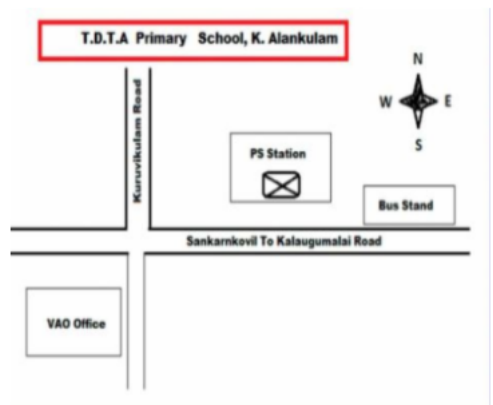

Key MAP View