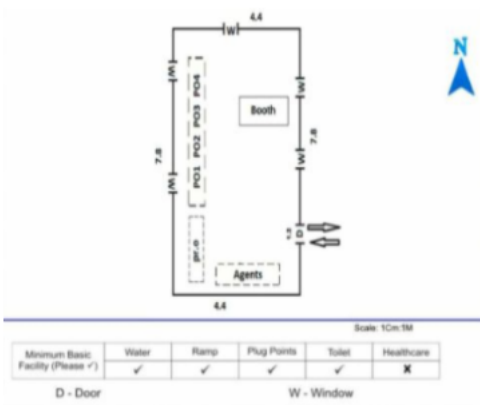

Google Map View

Polling Station Building Front View

Polling Station Front View

Cad View

Key MAP View

1 பெயர் : மணித்தங்கம் கணவர் பெயர்: தங்கையா வீட்டு எண் : 1 வயது : 63 பாலினம் : பெண் Photo is available	WUJ1845494	2 பெயர் : கோமதி தந்தை பெயர்: பெத்தபிள்ளை வீட்டு எண் : 1 வயது : 50 பாலினம் : பெண் Photo is available	WUJ0097063	3 பெயர் : முனியம்மாள் கணவர் பெயர்: கண்ணன் வீட்டு எண் : 1 வயது : 46 பாலினம் : பெண் Photo is available	WUJ0263251
4 பெயர் : ரமேஷ் தந்தை பெயர்: ராமசாமி வீட்டு எண் : 1 வயது : 42 பாலினம் : ஆண் Photo is available	WUJ0263210	5 பெயர் : கனகலட்சுமி கணவர் பெயர்: முனீஸ்வரன் வீட்டு எண் : 1 வயது : 41 பாலினம் : பெண் Photo is available	WUJ0263160	6 பெயர் : காளிஸ்வரி கணவர் பெயர்: கனகராஜ் வீட்டு எண் : 1 வயது : 41 பாலினம் : பெண் Photo is available	WUJ0263319
7 பெயர் : அழகம்மாள் தந்தை பெயர்: ராமசாமி வீட்டு எண் : 1 வயது : 39 பாலினம் : பெண் Photo is available	WUJ0263293	8 பெயர் : சக்திவேல் தந்தை பெயர்: மாரியப்பன் வீட்டு எண் : 1 வயது : 36 பாலினம் : ஆண் Photo is available	WUJ0826917	9 பெயர் : அஜிஸ் குமார் தந்தை பெயர்: பரமசிவன் வீட்டு எண் : 1 வயது : 36 பாலினம் : ஆண் Photo is available	WUJ0293282
10 பெயர் : இராமச்சந்திரன் தந்தை பெயர்: சுந்தரராஜ் வீட்டு எண் : 1 வயது : 35 பாலினம் : ஆண் Photo is available	WUJ0365494	11 பெயர் : சுப்புராஜ் தாயின் பெயர்: ஜெயலட்சுமி வீட்டு எண் : 1 வயது : 35 பாலினம் : ஆண் Photo is available	WUJ0263145	12 பெயர் : ஆஷாதேவி தந்தை பெயர்: ராஜேந்திரன் வீட்டு எண் : 1 வயது : 34 பாலினம் : பெண் Photo is available	WUJ0263301
13 பெயர் : ஈஸ்வரன் தந்தை பெயர்: மேடையாண்டி வீட்டு எண் : 1 வயது : 34 பாலினம் : ஆண் Photo is available	WUJ0289389	14 பெயர் : முருகேஷன் தந்தை பெயர்: மாரியப்பன் வீட்டு எண் : 1 வயது : 34 பாலினம் : ஆண் Photo is available	WUJ0263343	15 பெயர் : கட்டபொம்மன் தந்தை பெயர்: முத்துசாமி வீட்டு எண் : 1 வயது : 34 பாலினம் : ஆண் Photo is available	WUJ0454496
16 பெயர் : இந்திரக்குமார் தந்தை பெயர்: மாரியப்பன் வீட்டு எண் : 1 வயது : 30 பாலினம் : ஆண் Photo is available	WUJ0826925	17 பெயர் : கிருஷ்ணம்மாள் கணவர் பெயர்: செல்லப்பெருமான் வீட்டு எண் : 1-13A வயது : 31 பாலினம் : பெண் Photo is available	WUJ1065358	18 பெயர் : சண்முகசுந்தரி கணவர் பெயர்: மகாலிங்கம் வீட்டு எண் : 1/22 வயது : 45 பாலினம் : பெண் Photo is available	CGQ2582005
19 பெயர் : ராமதாஸ் தந்தை பெயர்: முத்துராஜ் வீட்டு எண் : 1/22 வயது : 29 பாலினம் : ஆண் Photo is available	WUJ2116226	20 பெயர் : அனுசயா தந்தை பெயர்: முருகன் வீட்டு எண் : 1-25 வயது : 27 பாலினம் : பெண் Photo is available	WUJ1138262	21 பெயர் : ரமேஷ் தந்தை பெயர்: நடராஜன் வீட்டு எண் : 1-38B வயது : 39 பாலினம் : ஆண் Photo is available	CGQ2728988
22 பெயர் : முருகேஸ்வரி தந்தை பெயர்: மாடசாமி வீட்டு எண் : 1-38B வயது : 31 பாலினம் : பெண் Photo is available	WUJ0974618	23 பெயர் : சூதா கணவர் பெயர்: மாரியப்பன் வீட்டு எண் : 1/56 வயது : 29 பாலினம் : பெண் Photo is available	WUJ2227221	24 பெயர் : வாசுகி தந்தை பெயர்: முனீஸ்வரன் வீட்டு எண் : 1/63 வயது : 27 பாலினம் : பெண் Photo is available	WUJ1237171
25 பெயர் : ஆகாஷ் தந்தை பெயர்: அய்யாசாமி வீட்டு எண் : 1/70 வயது : 21 பாலினம் : ஆண் Photo is available	WUJ2348704	26 பெயர் : கார்த்திகா தந்தை பெயர்: சந்திரசேகர் வீட்டு எண் : 1-75 வயது : 35 பாலினம் : பெண் Photo is available	WUJ0435016	27 பெயர் : சீனிவாசகன் தந்தை பெயர்: சந்திரசேகரன் வீட்டு எண் : 1-75 வயது : 33 பாலினம் : ஆண் Photo is available	WUJ0434993
28 பெயர் : தங்கமாடசாமி தந்தை பெயர்: சண்முகவேல் வீட்டு எண் : 1-95A வயது : 59 பாலினம் : ஆண் Photo is available	CGQ2729135	29 பெயர் : முத்துமாரி கணவர் பெயர்: மாடசாமி வீட்டு எண் : 1-95A வயது : 45 பாலினம் : பெண் Photo is available	CGQ2729200	30 பெயர் : ரவி தந்தை பெயர்: பெரியசாமி வீட்டு எண் : 1-106 வயது : 54 பாலினம் : ஆண் Photo is available	CGQ2633428