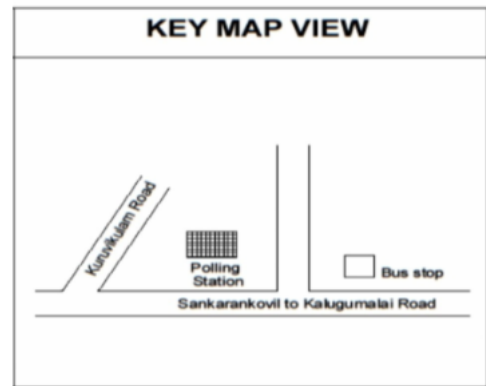

Key MAP View