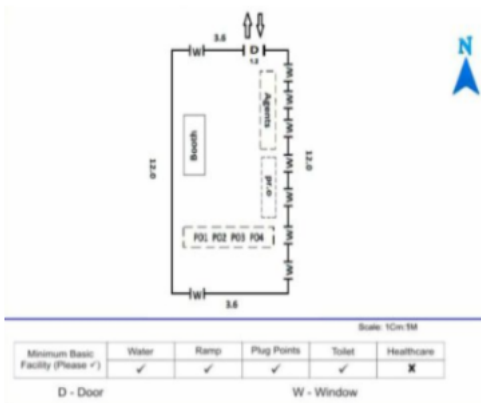

Nazri Naksha

Google Map View

Polling Station Building Front View

Polling Station Front View

Cad View

Key MAP View

1 பெயர் : மாடம்மாள் கணவர் பெயர்: சுப்பாநாயக்கர் வீட்டு எண் : 1 வயது : 91 பாலினம் : பெண் Photo is available	WUJ1879253	2 பெயர் : பிரபாவதி கணவர் பெயர்: துரைராஜ் வீட்டு எண் : 1 வயது : 61 பாலினம் : பெண் Photo is available	WUJ1879261	3 பெயர் : சுப்புராஜ் தந்தை பெயர்: துரைராஜ் வீட்டு எண் : 1 வயது : 31 பாலினம் : ஆண் Photo is available	WUJ0714998
4 பெயர் : மகாலட்சுமி தந்தை பெயர்: மாரிமுத்து வீட்டு எண் : 1 வயது : 21 பாலினம் : பெண் Photo is available	WUJ2326502	5 பெயர் : கலையரசன் தந்தை பெயர்: பொன்னுசாமி வீட்டு எண் : 1/59 வயது : 24 பாலினம் : ஆண் Photo is available	WUJ2099232	6 பெயர் : ரோஸ்லின் செல்வமணி தந்தை பெயர்: ஏசுவடியான் வீட்டு எண் : 1-276 வயது : 52 பாலினம் : ஆண் Photo is available	WUJ1879279
7 பெயர் : சுலோச்சனா கணவர் பெயர்: இசக்கி வீட்டு எண் : 2 வயது : 56 பாலினம் : பெண் Photo is available	WUJ1879311	8 பெயர் : சண்முகத்தாய் கணவர் பெயர்: கணேசன் வீட்டு எண் : 2 வயது : 49 பாலினம் : பெண் Photo is available	CGQ1627488	9 பெயர் : ராஜ் தந்தை பெயர்: ராமசாமி வீட்டு எண் : 2 வயது : 41 பாலினம் : ஆண் Photo is available	WUJ0097832
10 பெயர் : ராஜன் தந்தை பெயர்: அருள்ராஜ் வீட்டு எண் : 2 வயது : 39 பாலினம் : ஆண் Photo is available	WUJ0097741	11 பெயர் : பிரின்ஸ் தந்தை பெயர்: வேதமுத்து வீட்டு எண் : 2 வயது : 38 பாலினம் : ஆண் Photo is available	WUJ0097816	12 பெயர் : ராஜரீகம் தந்தை பெயர்: ஜேம்ஸ் வீட்டு எண் : 2 வயது : 38 பாலினம் : பெண் Photo is available	WUJ0097782
13 பெயர் : வீரசெல்வி தந்தை பெயர்: ஜெபசிங் வீட்டு எண் : 2 வயது : 37 பாலினம் : பெண் Photo is available	WUJ0097808	14 பெயர் : மகேஸ்வரி தாயின் பெயர்: மாடம்மாள் வீட்டு எண் : 2/1 வயது : 27 பாலினம் : பெண் Photo is available	WUJ1224898	15 பெயர் : யசோதா தந்தை பெயர்: இசக்கி வீட்டு எண் : 2-2 வயது : 30 பாலினம் : பெண் Photo is available	WUJ0884866
16 பெயர் : கற்பகம் தந்தை பெயர்: இசக்கி வீட்டு எண் : 2/2 வயது : 26 பாலினம் : பெண் Photo is available	WUJ1236157	17 பெயர் : மாதவி கணவர் பெயர்: கனகராஜ் வீட்டு எண் : 2/2 வயது : 24 பாலினம் : பெண் Photo is available	WUJ2368843	18 பெயர் : அபிஷேக் தந்தை பெயர்: பாலமுருகன் வீட்டு எண் : 2/2 வயது : 19 பாலினம் : ஆண் Photo is available	WUJ2396265
19 பெயர் : இசக்கியம்மாள் தந்தை பெயர்: கணேசன் வீட்டு எண் : 2/4 வயது : 27 பாலினம் : பெண் Photo is available	WUJ1224880	20 பெயர் : கருப்பசாமி தந்தை பெயர்: பெருமாள் வீட்டு எண் : 2-11 வயது : 52 பாலினம் : ஆண் Photo is available	WUJ0714980	21 பெயர் : மஞ்சு தந்தை பெயர்: கருப்பசாமி வீட்டு எண் : 2/11 வயது : 26 பாலினம் : பெண் Photo is available	WUJ1236322
22 பெயர் : வெங்கடேசன் தந்தை பெயர்: சீனிவாசன் வீட்டு எண் : 2-13 வயது : 41 பாலினம் : ஆண் Photo is available	WUJ0932087	23 பெயர் : முத்துலெட்சுமி கணவர் பெயர்: பொன்ராஜ் வீட்டு எண் : 2-17 வயது : 39 பாலினம் : பெண் Photo is available	WUJ0590604	24 பெயர் : சிவா தந்தை பெயர்: ஜுவஹர் வீட்டு எண் : 2-20 வயது : 36 பாலினம் : ஆண் Photo is available	WUJ0366369
25 பெயர் : கற்பகவள்ளி கணவர் பெயர்: அந்தோணிராஜ் வீட்டு எண் : 2-20-B வயது : 36 பாலினம் : பெண் Photo is available	WUJ0715045	26 பெயர் : சொர்ணம் கணவர் பெயர்: மயில்ராவணன் வீட்டு எண் : 2-24 வயது : 49 பாலினம் : பெண் Photo is available	CGQ2743185	27 பெயர் : குருவம்மாள் தந்தை பெயர்: அழகர் வீட்டு எண் : 2-24 வயது : 48 பாலினம் : பெண் Photo is available	WUJ1163625
28 பெயர் : ரமா மகேஸ்வரி கணவர் பெயர்: விஜயராஜ் வீட்டு எண் : 2/27 வயது : 29 பாலினம் : பெண் Photo is available	WUJ2099604	29 பெயர் : மாரிக்கண்ணன் தந்தை பெயர்: சேகர் வீட்டு எண் : 2/33 வயது : 23 பாலினம் : ஆண் Photo is available	WUJ2099380	30 பெயர் : பிலிப்ராஜ் தந்தை பெயர்: துரைராஜ் வீட்டு எண் : 2-40 வயது : 55 பாலினம் : ஆண் Photo is available	WUJ0590265