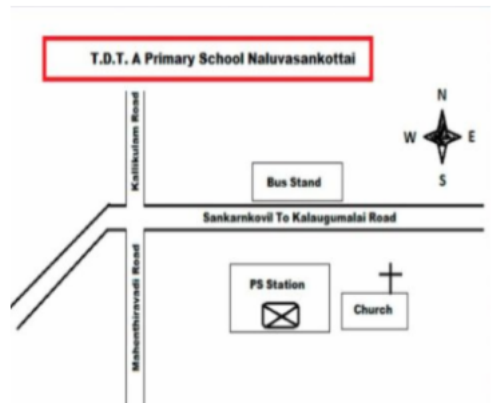

Key MAP View