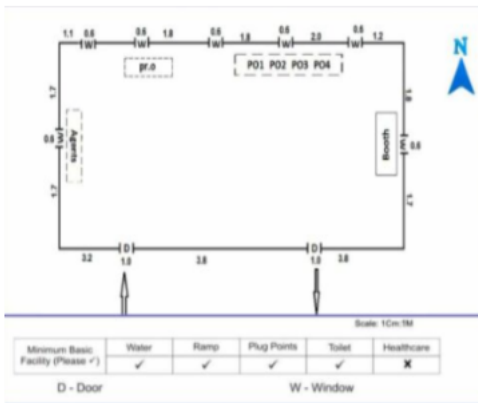

Cad View

Key MAP View