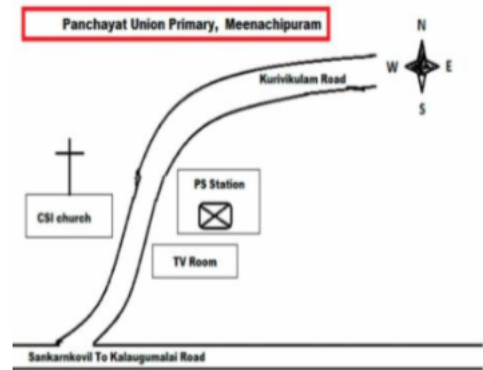

Key MAP View