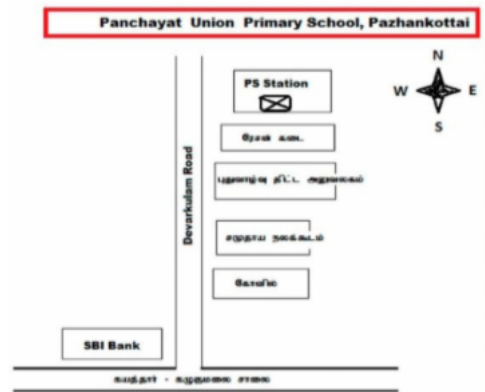

Key MAP View