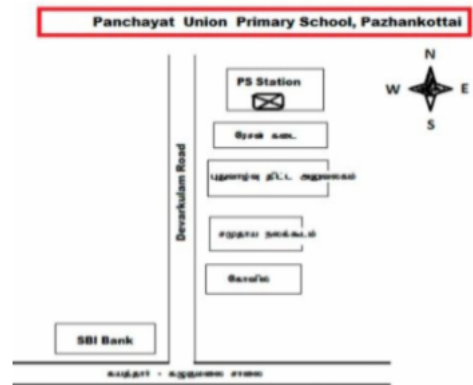

Key MAP View