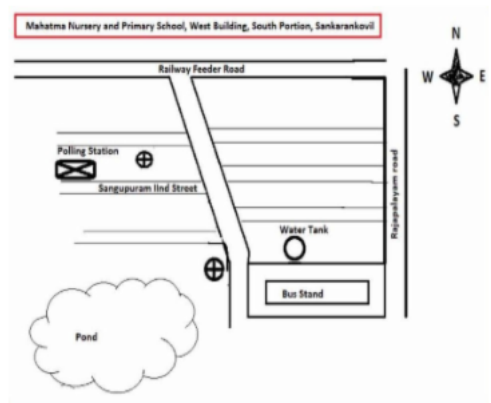

Key MAP View