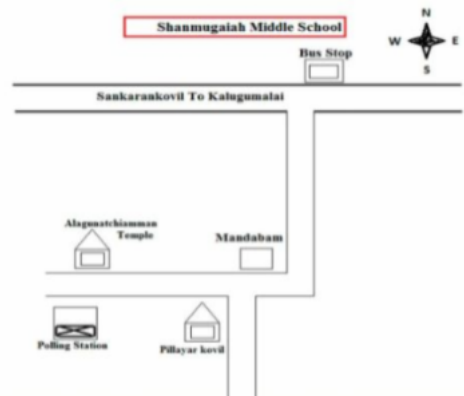

Google Map View

Polling Station Building Front View

Polling Station Front View

Cad View

Key MAP View

1 பெயர் : மீனா கணவர் பெயர்: வெள்ளைச்சாமி வீட்டு எண் : 1 வயது : 43 பாலினம் : பெண்	WUJ0717561 Photo is available	2 பெயர் : தமிழரசி கணவர் பெயர்: ராமராஜ் வீட்டு எண் : 2 வயது : 76 பாலினம் : பெண்	WUJ1803295 Photo is available	3 பெயர் : அழகுச்சாமிபாண்டியன் தந்தை பெயர்: மாடசாமித்தேவர் வீட்டு எண் : 2 வயது : 76 பாலினம் : ஆண்	CGQ1306471 Photo is available
4 பெயர் : ஜெயலட்சுமி கணவர் பெயர்: குமார் வீட்டு எண் : 2 வயது : 43 பாலினம் : பெண்	WUJ0717579 Photo is available	5 பெயர் : ராமலெட்சுமி தந்தை பெயர்: கருத்தாபாண்டி வீட்டு எண் : 3-231 வயது : 39 பாலினம் : பெண்	WUJ1036888 Photo is available	6 பெயர் : ராமராஜ் தந்தை பெயர்: பரமசிவம் வீட்டு எண் : 3A வயது : 59 பாலினம் : ஆண்	WUJ0163238 Photo is available
7 பெயர் : முத்துக்குமார் தந்தை பெயர்: ராமராஜ் வீட்டு எண் : 3a வயது : 30 பாலினம் : ஆண்	WUJ0828863 Photo is available	8 பெயர் : ராமச்சந்திரன் தந்தை பெயர்: ராமராஜ் வீட்டு எண் : 3ஏ வயது : 26 பாலினம் : ஆண்	WUJ2207330 Photo is available	9 பெயர் : கவிதா தந்தை பெயர்: ராமராஜ் வீட்டு எண் : 3ஏ வயது : 23 பாலினம் : பெண்	WUJ2206951 Photo is available
10 பெயர் : துரை தந்தை பெயர்: மல்லையாநாயக்கர் வீட்டு எண் : 4 வயது : 57 பாலினம் : ஆண்	WUJ1803311 Photo is available	11 பெயர் : சின்னத்துரை தந்தை பெயர்: மல்லையாநாயக்கர் வீட்டு எண் : 4 வயது : 56 பாலினம் : ஆண்	WUJ1803329 Photo is available	12 பெயர் : காளீஸ்வரி கணவர் பெயர்: துரை வீட்டு எண் : 4 வயது : 53 பாலினம் : பெண்	WUJ1803337 Photo is available
13 பெயர் : குருசாமி தந்தை பெயர்: மல்லையாநாயக்கர் வீட்டு எண் : 4 வயது : 45 பாலினம் : ஆண்	CGQ2583086 Photo is available	14 பெயர் : வீரலட்சுமி கணவர் பெயர்: குருசாமி வீட்டு எண் : 4 வயது : 40 பாலினம் : பெண்	WUJ0717587 Photo is available	15 பெயர் : ஆண்டாள் கணவர் பெயர்: ராமமூர்த்தி வீட்டு எண் : 4 வயது : 39 பாலினம் : பெண்	WUJ0592402 Photo is available
16 பெயர் : சங்கர் தந்தை பெயர்: மாரிமுத்துச்சாமி வீட்டு எண் : 4 வயது : 32 பாலினம் : ஆண்	WUJ0829168 Photo is available	17 பெயர் : முருகலட்சுமி தந்தை பெயர்: பொன்னுபாண்டி வீட்டு எண் : 4 வயது : 31 பாலினம் : பெண்	WUJ0717553 Photo is available	18 பெயர் : முத்துப்பாண்டி தந்தை பெயர்: மாரிமுத்துசாமி வீட்டு எண் : 4-3 வயது : 35 பாலினம் : ஆண்	WUJ1218486 Photo is available
19 பெயர் : சபரிமணி கணவர் பெயர்: முத்துப்பாண்டி வீட்டு எண் : 4-3 வயது : 29 பாலினம் : பெண்	WUJ1218478 Photo is available	20 பெயர் : அழகுராஜ் தந்தை பெயர்: மகாலிங்கம் வீட்டு எண் : 4-4 வயது : 47 பாலினம் : ஆண்	WUJ0592428 Photo is available	21 பெயர் : முத்துலட்சுமி கணவர் பெயர்: அழகுராஜ் வீட்டு எண் : 4-4 வயது : 41 பாலினம் : பெண்	WUJ0592436 Photo is available
22 பெயர் : விஜயகுமார் தந்தை பெயர்: அழகுராஜா வீட்டு எண் : 4/4 வயது : 21 பாலினம் : ஆண்	WUJ2242303 Photo is available	23 பெயர் : கோவிந்தராஜ் தந்தை பெயர்: கண்ணன் வீட்டு எண் : 4-8 வயது : 29 பாலினம் : ஆண்	WUJ1036862 Photo is available	24 பெயர் : ராமமூர்த்தி தந்தை பெயர்: மாரிமுத்துச்சாமி வீட்டு எண் : 4-11 வயது : 40 பாலினம் : ஆண்	WUJ0101444 Photo is available
25 பெயர் : குருநாதன் தந்தை பெயர்: கண்ணன் வீட்டு எண் : 4/13 வயது : 25 பாலினம் : ஆண்	WUJ2101921 Photo is available	26 பெயர் : கோபாலகிருஷ்ணன் தந்தை பெயர்: அழகுராசா வீட்டு எண் : 4/14 வயது : 23 பாலினம் : ஆண்	WUJ2304756 Photo is available	27 பெயர் : பிரிமிலா கணவர் பெயர்: சுப்புராஜ் வீட்டு எண் : 4-15 வயது : 39 பாலினம் : பெண்	WUJ0592444 Photo is available
28 பெயர் : பொன்னுத்தாய் கணவர் பெயர்: சின்னத்துரை வீட்டு எண் : 4-15A வயது : 47 பாலினம் : பெண்	WUJ0101154 Photo is available	29 பெயர் : கண்ணன் தந்தை பெயர்: சின்னத்துரை வீட்டு எண் : 4-15a வயது : 30 பாலினம் : ஆண்	WUJ0933291 Photo is available	30 பெயர் : மல்லையா தந்தை பெயர்: குருசாமி வீட்டு எண் : 4-16 வயது : 38 பாலினம் : ஆண்	WUJ0163295 Photo is available