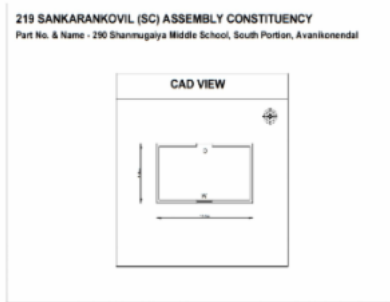

Google Map View

Polling Station Building Front View

Polling Station Front View

Cad View

Key MAP View

1 பெயர் : மீனா கணவர் பெயர்: வெள்ளைச்சாமி வீட்டு எண் : 1 வயது : 43 பாலினம் : பெண்	WUJ0717561 Photo is available	2 பெயர் : தமிழரசி கணவர் பெயர்: ராமராஜ் வீட்டு எண் : 2 வயது : 76 பாலினம் : பெண்	WUJ1803295 Photo is available	3 பெயர் : அழகுச்சாமிபாண்டியன் தந்தை பெயர்: மாடசாமித்தேவர் வீட்டு எண் : 2 வயது : 76 பாலினம் : ஆண்	CGQ1306471 Photo is available
4 பெயர் : ஜெயலட்சுமி கணவர் பெயர்: குமார் வீட்டு எண் : 2 வயது : 43 பாலினம் : பெண்	WUJ0717579 Photo is available	5 பெயர் : ராமலெட்சுமி தந்தை பெயர்: கருத்தாபாண்டி வீட்டு எண் : 3-231 வயது : 39 பாலினம் : பெண்	WUJ1036888 Photo is available	6 பெயர் : ராமராஜ் தந்தை பெயர்: பரமசிவம் வீட்டு எண் : 3A வயது : 59 பாலினம் : ஆண்	WUJ0163238 Photo is available
7 பெயர் : முத்துக்குமார் தந்தை பெயர்: ராமராஜ் வீட்டு எண் : 3a வயது : 30 பாலினம் : ஆண்	WUJ0828863 Photo is available	8 பெயர் : ராமச்சந்திரன் தந்தை பெயர்: ராமராஜ் வீட்டு எண் : 3ஏ வயது : 26 பாலினம் : ஆண்	WUJ2207330 Photo is available	9 பெயர் : கவிதா தந்தை பெயர்: ராமராஜ் வீட்டு எண் : 3ஏ வயது : 23 பாலினம் : பெண்	WUJ2206951 Photo is available
10 பெயர் : துரை தந்தை பெயர்: மல்லையாநாயக்கர் வீட்டு எண் : 4 வயது : 57 பாலினம் : ஆண்	WUJ1803311 Photo is available	11 பெயர் : சின்னத்துரை தந்தை பெயர்: மல்லையாநாயக்கர் வீட்டு எண் : 4 வயது : 56 பாலினம் : ஆண்	WUJ1803329 Photo is available	12 பெயர் : காளீஸ்வரி கணவர் பெயர்: துரை வீட்டு எண் : 4 வயது : 53 பாலினம் : பெண்	WUJ1803337 Photo is available
13 பெயர் : குருசாமி தந்தை பெயர்: மல்லையாநாயக்கர் வீட்டு எண் : 4 வயது : 45 பாலினம் : ஆண்	CGQ2583086 Photo is available	14 பெயர் : வீரலட்சுமி கணவர் பெயர்: குருசாமி வீட்டு எண் : 4 வயது : 40 பாலினம் : பெண்	WUJ0717587 Photo is available	15 பெயர் : ஆண்டாள் கணவர் பெயர்: ராமமூர்த்தி வீட்டு எண் : 4 வயது : 39 பாலினம் : பெண்	WUJ0592402 Photo is available
16 பெயர் : சங்கர் தந்தை பெயர்: மாரிமுத்துச்சாமி வீட்டு எண் : 4 வயது : 32 பாலினம் : ஆண்	WUJ0829168 Photo is available	17 பெயர் : முருகலட்சுமி தந்தை பெயர்: பொன்னுபாண்டி வீட்டு எண் : 4 வயது : 31 பாலினம் : பெண்	WUJ0717553 Photo is available	18 பெயர் : முத்துப்பாண்டி தந்தை பெயர்: மாரிமுத்துசாமி வீட்டு எண் : 4-3 வயது : 35 பாலினம் : ஆண்	WUJ1218486 Photo is available
19 பெயர் : சபரிமணி கணவர் பெயர்: முத்துப்பாண்டி வீட்டு எண் : 4-3 வயது : 29 பாலினம் : பெண்	WUJ1218478 Photo is available	20 பெயர் : அழகுராஜ் தந்தை பெயர்: மகாலிங்கம் வீட்டு எண் : 4-4 வயது : 47 பாலினம் : ஆண்	WUJ0592428 Photo is available	21 பெயர் : முத்துலட்சுமி கணவர் பெயர்: அழகுராஜ் வீட்டு எண் : 4-4 வயது : 41 பாலினம் : பெண்	WUJ0592436 Photo is available
22 பெயர் : விஜயகுமார் தந்தை பெயர்: அழகுராஜா வீட்டு எண் : 4/4 வயது : 21 பாலினம் : ஆண்	WUJ2242303 Photo is available	23 பெயர் : கோவிந்தராஜ் தந்தை பெயர்: கண்ணன் வீட்டு எண் : 4-8 வயது : 29 பாலினம் : ஆண்	WUJ1036862 Photo is available	24 பெயர் : ராமமூர்த்தி தந்தை பெயர்: மாரிமுத்துச்சாமி வீட்டு எண் : 4-11 வயது : 40 பாலினம் : ஆண்	WUJ0101444 Photo is available
25 பெயர் : குருநாதன் தந்தை பெயர்: கண்ணன் வீட்டு எண் : 4/13 வயது : 25 பாலினம் : ஆண்	WUJ2101921 Photo is available	26 பெயர் : கோபாலகிருஷ்ணன் தந்தை பெயர்: அழகுராசா வீட்டு எண் : 4/14 வயது : 23 பாலினம் : ஆண்	WUJ2304756 Photo is available	27 பெயர் : பிரிமிலா கணவர் பெயர்: சுப்புராஜ் வீட்டு எண் : 4-15 வயது : 39 பாலினம் : பெண்	WUJ0592444 Photo is available
28 பெயர் : பொன்னுத்தாய் கணவர் பெயர்: சின்னத்துரை வீட்டு எண் : 4-15A வயது : 47 பாலினம் : பெண்	WUJ0101154 Photo is available	29 பெயர் : கண்ணன் தந்தை பெயர்: சின்னத்துரை வீட்டு எண் : 4-15a வயது : 30 பாலினம் : ஆண்	WUJ0933291 Photo is available	30 பெயர் : மல்லையா தந்தை பெயர்: குருசாமி வீட்டு எண் : 4-16 வயது : 38 பாலினம் : ஆண்	WUJ0163295 Photo is available