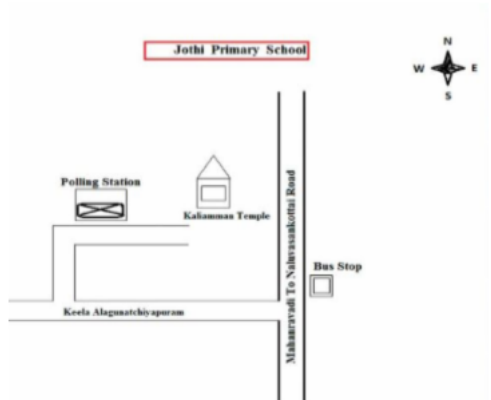

Key MAP View