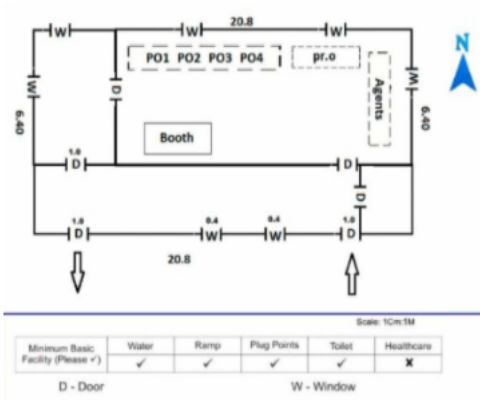

Google Map View

Polling Station Building Front View

Polling Station Front View

Cad View

Key MAP View

1 பெயர் : கன்னம்மாள் கணவர் பெயர்: ராமச்சந்திரன் வீட்டு எண் : 1 வயது : 55 பாலினம் : பெண் Photo is available	WUJ0265728	2 பெயர் : கலையரசி கணவர் பெயர்: கனகராஜ் வீட்டு எண் : 1 வயது : 38 பாலினம் : பெண் Photo is available	WUJ0355842	3 பெயர் : மங்களச்செல்வி தந்தை பெயர்: கணேச்குமார் வீட்டு எண் : 1 வயது : 34 பாலினம் : பெண் Photo is available	WUJ0355818
4 பெயர் : கனகவள்ளி தந்தை பெயர்: காளிராஜ் வீட்டு எண் : 1 வயது : 29 பாலினம் : பெண் Photo is available	WUJ1037241	5 பெயர் : கௌசல்யா தந்தை பெயர்: கணேசன் வீட்டு எண் : 1/217 வயது : 25 பாலினம் : பெண் Photo is available	WUJ1245299	6 பெயர் : சின்னமாடசாமி தந்தை பெயர்: பொன்னு வீட்டு எண் : 2 வயது : 60 பாலினம் : ஆண் Photo is available	WUJ1840784
7 பெயர் : சின்னமாடத்தி கணவர் பெயர்: சின்னமாடசாமி வீட்டு எண் : 2 வயது : 58 பாலினம் : பெண் Photo is available	WUJ1840792	8 பெயர் : லாவண்யா தந்தை பெயர்: கனகராஜ் வீட்டு எண் : 2/89 வயது : 20 பாலினம் : பெண் Photo is available	WUJ2304236	9 பெயர் : ரஞ்சினி தந்தை பெயர்: கனகராஜ் வீட்டு எண் : 2/89 வயது : 20 பாலினம் : பெண் Photo is available	WUJ2304244
10 பெயர் : முத்துகுமார் தாயின் பெயர்: முருகம்மாள் வீட்டு எண் : 2/288 வயது : 25 பாலினம் : ஆண் Photo is available	WUJ1245307	11 பெயர் : ஜான்சி ராணி கணவர் பெயர்: வைரவசாமி வீட்டு எண் : 2/296 வயது : 24 பாலினம் : பெண் Photo is available	WUJ2382893	12 பெயர் : மகமாயி தந்தை பெயர்: பாலசுப்பிரமணியன் வீட்டு எண் : 2a வயது : 41 பாலினம் : பெண் Photo is available	WUJ0265736
13 பெயர் : ராமு கணவர் பெயர்: பெரியராமையா வீட்டு எண் : 3 வயது : 76 பாலினம் : பெண் Photo is available	WUJ1840800	14 பெயர் : பெரியமாடசாமி தந்தை பெயர்: பொன்னு வீட்டு எண் : 3 வயது : 61 பாலினம் : ஆண் Photo is available	WUJ1840818	15 பெயர் : வேலம்மாள் கணவர் பெயர்: பெரியமாடசாமி வீட்டு எண் : 3 வயது : 60 பாலினம் : பெண் Photo is available	WUJ1840826
16 பெயர் : முருகன் தந்தை பெயர்: பெரியராமையா வீட்டு எண் : 3 வயது : 44 பாலினம் : ஆண் Photo is available	CGQ2758852	17 பெயர் : காளிராஜ் தந்தை பெயர்: பெரியமாடசாமி வீட்டு எண் : 3 வயது : 42 பாலினம் : ஆண் Photo is available	CGQ1719244	18 பெயர் : செல்லத்தாய் கணவர் பெயர்: மாடசாமி வீட்டு எண் : 5 வயது : 71 பாலினம் : பெண் Photo is available	WUJ1840842
19 பெயர் : பிச்சைராஜா தந்தை பெயர்: மாடசாமி வீட்டு எண் : 5 வயது : 44 பாலினம் : ஆண் Photo is available	CGQ1719665	20 பெயர் : அம்பிகாவேணி தந்தை பெயர்: மாடசாமி வீட்டு எண் : 5 வயது : 42 பாலினம் : பெண் Photo is available	CGQ1719657	21 பெயர் : ரவிராஜ் தந்தை பெயர்: கருப்பசாமி வீட்டு எண் : 6-18 வயது : 47 பாலினம் : ஆண் Photo is available	WUJ1118991
22 பெயர் : பொன்மணி தந்தை பெயர்: இரத்தினசாமி வீட்டு எண் : 6-86 வயது : 30 பாலினம் : பெண் Photo is available	WUJ1119015	S 23 பெயர் : அஜிதராஜ் தந்தை பெயர்: ராமராஜ் வீட்டு எண் : 6-95 வயது : 29 பாலினம் : ஆண் DELETED	WUJ0976134	24 பெயர் : கற்பகலட்சுமி தந்தை பெயர்: மாடசாமி வீட்டு எண் : 6/130 வயது : 25 பாலினம் : பெண் Photo is available	WUJ2017903
S 25 பெயர் : லட்சுமணன் தந்தை பெயர்: நாராயணன் வீட்டு எண் : 6-219 வயது : 29 பாலினம் : ஆண் DELETED	WUJ0933432	26 பெயர் : ராமசுப்பு கணவர் பெயர்: ஜெயராஜ் வீட்டு எண் : 7 வயது : 45 பாலினம் : பெண் Photo is available	CGQ1718758	27 பெயர் : செல்வக்குமார் தந்தை பெயர்: மாடசாமி வீட்டு எண் : 7 வயது : 44 பாலினம் : ஆண் Photo is available	CGQ1719210
28 பெயர் : வீரபாண்டி தந்தை பெயர்: கருப்பசாமி வீட்டு எண் : 7- வயது : 52 பாலினம் : ஆண் Photo is available	WUJ0829952	29 பெயர் : கரன் தந்தை பெயர்: இன்பராஜ் வீட்டு எண் : 7/13 வயது : 26 பாலினம் : ஆண் Photo is available	WUJ1245380	30 பெயர் : சோபியா ச தந்தை பெயர்: சுகந்தஅன்பு ச வீட்டு எண் : 7/132 வயது : 20 பாலினம் : பெண் Photo is available	WUJ2386480