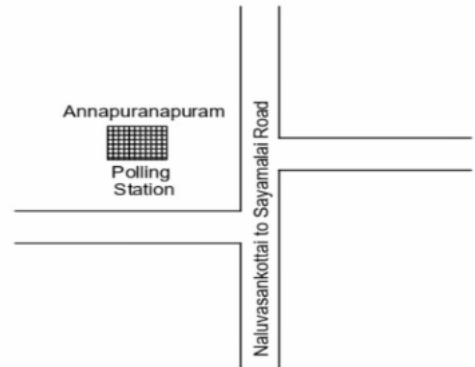

Key MAP View