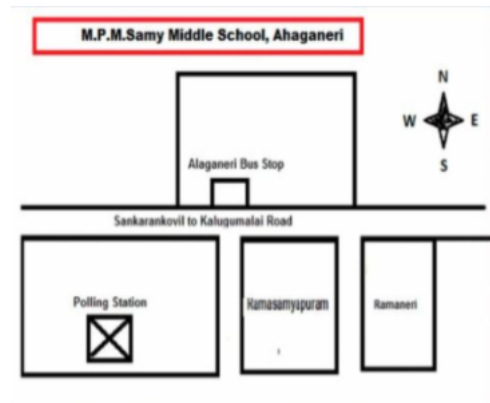

Google Map View

Polling Station Building Front View

Polling Station Front View

Cad View

Key MAP View

1 பெயர் : கருப்பையா தந்தை பெயர்: சிவனு வீட்டு எண் : 1 வயது : 96 பாலினம் : ஆண்	WUJ1802313 Photo is available	2 பெயர் : பாலாஜி தந்தை பெயர்: ஜெயராஜ் வீட்டு எண் : 1 வயது : 38 பாலினம் : ஆண்	WUJ0267302 Photo is available	3 பெயர் : ராஜகுமாரன் தந்தை பெயர்: கருப்பையா வீட்டு எண் : 2 வயது : 71 பாலினம் : ஆண்	WUJ1802321 Photo is available
4 பெயர் : செல்வராணி கணவர் பெயர்: ராஜகுமாரன் வீட்டு எண் : 2 வயது : 69 பாலினம் : பெண்	WUJ1802339 Photo is available	5 பெயர் : பாரதிராஜ் தந்தை பெயர்: ராஜகுமாரன் வீட்டு எண் : 2 வயது : 45 பாலினம் : ஆண்	CGQ2314755 Photo is available	6 பெயர் : ஜெயலட்சுமி தந்தை பெயர்: கண்ணன் வீட்டு எண் : 2/143 வயது : 25 பாலினம் : பெண்	WUJ2020378 Photo is available
7 பெயர் : விஜயராணி தந்தை பெயர்: புதியவன் வீட்டு எண் : 2/224 வயது : 36 பாலினம் : பெண்	WUJ2111599 Photo is available	8 பெயர் : மீனா கணவர் பெயர்: ரமேஷ் வீட்டு எண் : 2/298 வயது : 28 பாலினம் : பெண்	WUJ2105252 Photo is available	# 9 பெயர் : காந்திஜி ரா தந்தை பெயர்: ராஜகுமாரன் வீட்டு எண் : 2a வயது : 36 பாலினம் : ஆண்	WUJ0356873 Photo is available
10 பெயர் : வினித்தா ச தாயின் பெயர்: பேபிசைலா வீட்டு எண் : 2பி ஏ/1 வயது : 21 பாலினம் : பெண்	WUJ2353852 Photo is available	11 பெயர் : வசந்தா கணவர் பெயர்: ராமர் வீட்டு எண் : 3 வயது : 76 பாலினம் : பெண்	WUJ1802354 Photo is available	12 பெயர் : பாஸ்கரன் தந்தை பெயர்: ராமர் வீட்டு எண் : 3 வயது : 52 பாலினம் : ஆண்	CGQ2314714 Photo is available
13 பெயர் : கவிதா தந்தை பெயர்: ராமர் வீட்டு எண் : 3 வயது : 47 பாலினம் : பெண்	CGQ1628601 Photo is available	14 பெயர் : வேல்முருகன் தந்தை பெயர்: பழனி வீட்டு எண் : 3-24 வயது : 36 பாலினம் : ஆண்	WUJ0719286 Photo is available	15 பெயர் : பாலம்மாள் கணவர் பெயர்: சவரிமலை வீட்டு எண் : 4 வயது : 78 பாலினம் : பெண்	WUJ0356774 Photo is available
16 பெயர் : சஸ்வரி கணவர் பெயர்: சவரிமுத்து வீட்டு எண் : 4 வயது : 56 பாலினம் : பெண்	WUJ0356857 Photo is available	17 பெயர் : சாந்தி கணவர் பெயர்: பால்துரை வீட்டு எண் : 4 வயது : 50 பாலினம் : பெண்	WUJ0356790 Photo is available	18 பெயர் : விஜயராஜ் தந்தை பெயர்: ராமசாமி வீட்டு எண் : 4 வயது : 46 பாலினம் : ஆண்	WUJ0356881 Photo is available
19 பெயர் : சுமதி கணவர் பெயர்: விஜயராஜ் வீட்டு எண் : 4 வயது : 46 பாலினம் : பெண்	WUJ0356642 Photo is available	20 பெயர் : சரோஜா கணவர் பெயர்: கலைச்செல்வன் வீட்டு எண் : 4 வயது : 40 பாலினம் : பெண்	WUJ0356659 Photo is available	21 பெயர் : மணிகண்டன் தந்தை பெயர்: சவரிமுத்து வீட்டு எண் : 4 வயது : 38 பாலினம் : ஆண்	WUJ0356691 Photo is available
22 பெயர் : பூமாரி கணவர் பெயர்: வெள்ளத்துரை வீட்டு எண் : 4 வயது : 37 பாலினம் : பெண்	WUJ0356634 Photo is available	23 பெயர் : முத்துமாரி கணவர் பெயர்: நெகேமியவசந்தராஜ் வீட்டு எண் : 4 வயது : 36 பாலினம் : பெண்	WUJ0356816 Photo is available	24 பெயர் : ரத்தினமணி தந்தை பெயர்: மாயகிருஷ்ணன் வீட்டு எண் : 4 வயது : 35 பாலினம் : பெண்	WUJ0403642 Photo is available
25 பெயர் : ரஞ்சனி கணவர் பெயர்: சுதாகர் வீட்டு எண் : 4 வயது : 34 பாலினம் : பெண்	WUJ0356717 Photo is available	26 பெயர் : கருப்பசாமி தாயின் பெயர்: முத்துலட்சுமி வீட்டு எண் : 4 வயது : 34 பாலினம் : ஆண்	WUJ0356832 Photo is available	27 பெயர் : அழகுசந்தரபாண்டியன் தந்தை பெயர்: முத்துகிருஷ்ணன் வீட்டு எண் : 4 வயது : 31 பாலினம் : ஆண்	WUJ0934042 Photo is available
28 பெயர் : ராஜலட்சுமி தந்தை பெயர்: வெங்கடாசலபதி வீட்டு எண் : 4 வயது : 30 பாலினம் : பெண்	WUJ0934067 Photo is available	29 பெயர் : ரமேஷ்குமார் தந்தை பெயர்: முத்துபாண்டி வீட்டு எண் : 4 வயது : 30 பாலினம் : ஆண்	WUJ0934026 Photo is available	30 பெயர் : அபிஸ்ராஜ் தந்தை பெயர்: அருணாசலம் வீட்டு எண் : 4 வயது : 30 பாலினம் : ஆண்	WUJ0934018 Photo is available