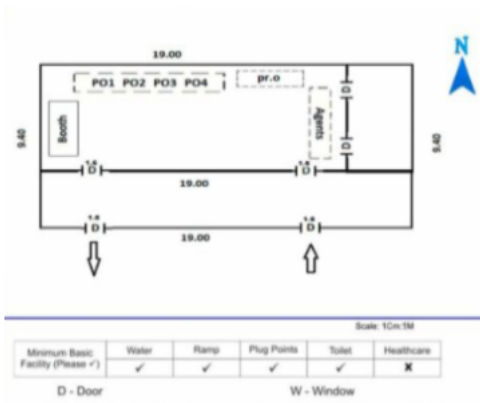

Google Map View

Polling Station Building Front View

Polling Station Front View

Cad View

Key MAP View

1 பெயர் : கருப்பையா தந்தை பெயர்: சிவனு வீட்டு எண் : 1 வயது : 96 பாலினம் : ஆண்	WUJ1802313 Photo is available	2 பெயர் : பாலாஜி தந்தை பெயர்: ஜெயராஜ் வீட்டு எண் : 1 வயது : 38 பாலினம் : ஆண்	WUJ0267302 Photo is available	3 பெயர் : ராஜகுமாரன் தந்தை பெயர்: கருப்பையா வீட்டு எண் : 2 வயது : 71 பாலினம் : ஆண்	WUJ1802321 Photo is available
4 பெயர் : செல்வராணி கணவர் பெயர்: ராஜகுமாரன் வீட்டு எண் : 2 வயது : 69 பாலினம் : பெண்	WUJ1802339 Photo is available	5 பெயர் : பாரதிராஜ் தந்தை பெயர்: ராஜகுமாரன் வீட்டு எண் : 2 வயது : 45 பாலினம் : ஆண்	CGQ2314755 Photo is available	6 பெயர் : ஜெயலட்சுமி தந்தை பெயர்: கண்ணன் வீட்டு எண் : 2/143 வயது : 25 பாலினம் : பெண்	WUJ2020378 Photo is available
7 பெயர் : விஜயராணி தந்தை பெயர்: புதியவன் வீட்டு எண் : 2/224 வயது : 36 பாலினம் : பெண்	WUJ2111599 Photo is available	8 பெயர் : மீனா கணவர் பெயர்: ரமேஷ் வீட்டு எண் : 2/298 வயது : 28 பாலினம் : பெண்	WUJ2105252 Photo is available	# 9 பெயர் : காந்திஜி ரா தந்தை பெயர்: ராஜகுமாரன் வீட்டு எண் : 2a வயது : 36 பாலினம் : ஆண்	WUJ0356873 Photo is available
10 பெயர் : வினித்தா ச தாயின் பெயர்: பேபிசைலா வீட்டு எண் : 2பி ஏ/1 வயது : 21 பாலினம் : பெண்	WUJ2353852 Photo is available	11 பெயர் : வசந்தா கணவர் பெயர்: ராமர் வீட்டு எண் : 3 வயது : 76 பாலினம் : பெண்	WUJ1802354 Photo is available	12 பெயர் : பாஸ்கரன் தந்தை பெயர்: ராமர் வீட்டு எண் : 3 வயது : 52 பாலினம் : ஆண்	CGQ2314714 Photo is available
13 பெயர் : கவிதா தந்தை பெயர்: ராமர் வீட்டு எண் : 3 வயது : 47 பாலினம் : பெண்	CGQ1628601 Photo is available	14 பெயர் : வேல்முருகன் தந்தை பெயர்: பழனி வீட்டு எண் : 3-24 வயது : 36 பாலினம் : ஆண்	WUJ0719286 Photo is available	15 பெயர் : பாலம்மாள் கணவர் பெயர்: சவரிமலை வீட்டு எண் : 4 வயது : 78 பாலினம் : பெண்	WUJ0356774 Photo is available
16 பெயர் : சஸ்வரி கணவர் பெயர்: சவரிமுத்து வீட்டு எண் : 4 வயது : 56 பாலினம் : பெண்	WUJ0356857 Photo is available	17 பெயர் : சாந்தி கணவர் பெயர்: பால்துரை வீட்டு எண் : 4 வயது : 50 பாலினம் : பெண்	WUJ0356790 Photo is available	18 பெயர் : விஜயராஜ் தந்தை பெயர்: ராமசாமி வீட்டு எண் : 4 வயது : 46 பாலினம் : ஆண்	WUJ0356881 Photo is available
19 பெயர் : சுமதி கணவர் பெயர்: விஜயராஜ் வீட்டு எண் : 4 வயது : 46 பாலினம் : பெண்	WUJ0356642 Photo is available	20 பெயர் : சரோஜா கணவர் பெயர்: கலைச்செல்வன் வீட்டு எண் : 4 வயது : 40 பாலினம் : பெண்	WUJ0356659 Photo is available	21 பெயர் : மணிகண்டன் தந்தை பெயர்: சவரிமுத்து வீட்டு எண் : 4 வயது : 38 பாலினம் : ஆண்	WUJ0356691 Photo is available
22 பெயர் : பூமாரி கணவர் பெயர்: வெள்ளத்துரை வீட்டு எண் : 4 வயது : 37 பாலினம் : பெண்	WUJ0356634 Photo is available	23 பெயர் : முத்துமாரி கணவர் பெயர்: நெகேமியவசந்தராஜ் வீட்டு எண் : 4 வயது : 36 பாலினம் : பெண்	WUJ0356816 Photo is available	24 பெயர் : ரத்தினமணி தந்தை பெயர்: மாயகிருஷ்ணன் வீட்டு எண் : 4 வயது : 35 பாலினம் : பெண்	WUJ0403642 Photo is available
25 பெயர் : ரஞ்சனி கணவர் பெயர்: சுதாகர் வீட்டு எண் : 4 வயது : 34 பாலினம் : பெண்	WUJ0356717 Photo is available	26 பெயர் : கருப்பசாமி தாயின் பெயர்: முத்துலட்சுமி வீட்டு எண் : 4 வயது : 34 பாலினம் : ஆண்	WUJ0356832 Photo is available	27 பெயர் : அழகுசந்தரபாண்டியன் தந்தை பெயர்: முத்துகிருஷ்ணன் வீட்டு எண் : 4 வயது : 31 பாலினம் : ஆண்	WUJ0934042 Photo is available
28 பெயர் : ராஜலட்சுமி தந்தை பெயர்: வெங்கடாசலபதி வீட்டு எண் : 4 வயது : 30 பாலினம் : பெண்	WUJ0934067 Photo is available	29 பெயர் : ரமேஷ்குமார் தந்தை பெயர்: முத்துபாண்டி வீட்டு எண் : 4 வயது : 30 பாலினம் : ஆண்	WUJ0934026 Photo is available	30 பெயர் : அபிஸ்ராஜ் தந்தை பெயர்: அருணாசலம் வீட்டு எண் : 4 வயது : 30 பாலினம் : ஆண்	WUJ0934018 Photo is available