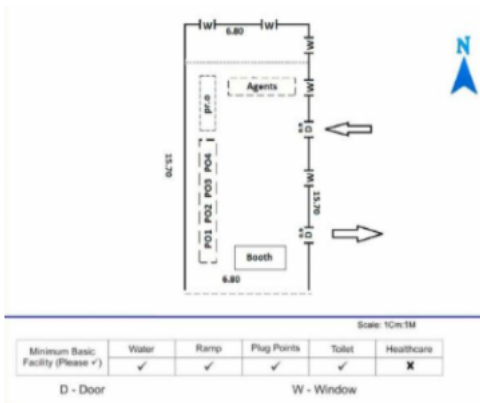

Google Map View

Polling Station Building Front View

Polling Station Front View

Cad View

Key MAP View

1 பெயர் : பெலிக்ஸ் தந்தை பெயர் : ஆரோக்கியசாமி வீட்டு எண் : 1 வயது : 43 பாலினம் : ஆண் Photo is available	WUJ0719856	2 பெயர் : கருப்பசாமி தாயின் பெயர் : கருப்பாயி வீட்டு எண் : 1-4 வயது : 55 பாலினம் : ஆண் Photo is available	WUJ0595215	3 பெயர் : விஜயகுமார் தந்தை பெயர் : பேச்சிமுத்து வீட்டு எண் : 1-4 வயது : 40 பாலினம் : ஆண் Photo is available	WUJ0595645
4 பெயர் : பொன்கொடி கணவர் பெயர் : பொன்னுசாமி வீட்டு எண் : 1/6 வயது : 38 பாலினம் : பெண் Photo is available	WUJ2374643	5 பெயர் : வர்சமுத்து தந்தை பெயர் : பூலி வீட்டு எண் : 1/10/1 வயது : 61 பாலினம் : ஆண் Photo is available	CGQ2006823	6 பெயர் : மாரியம்மாள் கணவர் பெயர் : வாசமுத்து வீட்டு எண் : 1/10/1 வயது : 59 பாலினம் : பெண் Photo is available	CGQ2006831
7 பெயர் : ராமராஜ் தந்தை பெயர் : வாசமுத்து வீட்டு எண் : 1-10-1 வயது : 26 பாலினம் : ஆண் Photo is available	WUJ1222157	8 பெயர் : சின்னத்தாய் கணவர் பெயர் : செல்லப்பா வீட்டு எண் : 1/17 வயது : 68 பாலினம் : பெண் Photo is available	WUJ2380525	9 பெயர் : தேசிகா கணவர் பெயர் : இளையராஜா வீட்டு எண் : 1-18 வயது : 25 பாலினம் : பெண் Photo is available	WUJ1214386
10 பெயர் : லதா கணவர் பெயர் : ஆண்டனி வீட்டு எண் : 1-21 வயது : 40 பாலினம் : பெண் Photo is available	WUJ0595967	11 பெயர் : மணிகண்டன் தந்தை பெயர் : சாமிநாதன் வீட்டு எண் : 1-25 வயது : 40 பாலினம் : ஆண் Photo is available	CGQ2722312	12 பெயர் : அரிராஜ் தந்தை பெயர் : தங்கமுத்து வீட்டு எண் : 1-27 வயது : 44 பாலினம் : ஆண் Photo is available	WUJ0595512
13 பெயர் : அமுதா தந்தை பெயர் : அரிராஜ் வீட்டு எண் : 1-27 வயது : 36 பாலினம் : பெண் Photo is available	WUJ0595520	14 பெயர் : பாலகிருஷ்ணன் வை தந்தை பெயர் : வைரவன் க வீட்டு எண் : 1-29 வயது : 28 பாலினம் : ஆண் Photo is available	WUJ1038884	15 பெயர் : கலைமதி தந்தை பெயர் : வைரவன் வீட்டு எண் : 1/29 வயது : 25 பாலினம் : பெண் Photo is available	WUJ1209071
16 பெயர் : சரண்யா தந்தை பெயர் : சரவணன் வீட்டு எண் : 1/29 வயது : 24 பாலினம் : பெண் Photo is available	WUJ2110658	17 பெயர் : கவிதா தந்தை பெயர் : சரவணன் வீட்டு எண் : 1/29 வயது : 23 பாலினம் : பெண் Photo is available	WUJ2110633	18 பெயர் : சரிதா தாயின் பெயர் : செல்வி வீட்டு எண் : 1/29 வயது : 19 பாலினம் : பெண் Photo is available	WUJ2345353
19 பெயர் : முகேஷ் தந்தை பெயர் : ரமேஷ் வீட்டு எண் : 1/29/1 வயது : 25 பாலினம் : ஆண் Photo is available	WUJ2110567	20 பெயர் : தங்கமாரி தந்தை பெயர் : பன்னீர் வீட்டு எண் : 1-31 வயது : 54 பாலினம் : பெண் Photo is available	CGQ2722320	21 பெயர் : சங்கரேஸ்வரி கணவர் பெயர் : தங்கமாரி வீட்டு எண் : 1-31 வயது : 49 பாலினம் : பெண் Photo is available	CGQ2722528
22 பெயர் : ஜீவிதா கணவர் பெயர் : முருகேசன் வீட்டு எண் : 1/31 வயது : 35 பாலினம் : பெண் Photo is available	WUJ2042067	23 பெயர் : வேலதாஈ கணவர் பெயர் : முருகன் வீட்டு எண் : 1/32 வயது : 57 பாலினம் : பெண் Photo is available	WUJ2221612	24 பெயர் : குருலெட்சுமி கணவர் பெயர் : கணேசன் வீட்டு எண் : 1-33 வயது : 27 பாலினம் : பெண் Photo is available	WUJ1215896
25 பெயர் : முத்துலட்சுமி கணவர் பெயர் : மாரியப்பன் வீட்டு எண் : 1/34 வயது : 40 பாலினம் : பெண் Photo is available	WUJ2043214	26 பெயர் : மலர்மதி கணவர் பெயர் : பொன்னுசாமி வீட்டு எண் : 1-34A வயது : 40 பாலினம் : பெண் Photo is available	WUJ0163642	27 பெயர் : பாக்கியத்தாய் தந்தை பெயர் : வேதமணி வீட்டு எண் : 1-37 வயது : 74 பாலினம் : பெண் Photo is available	CGQ2722551
28 பெயர் : மகேஸ்வரி னி தந்தை பெயர் : செல்லாசாமி கே வீட்டு எண் : 1/37 வயது : 20 பாலினம் : பெண் Photo is available	WUJ2321289	29 பெயர் : சஞ்சய் தந்தை பெயர் : ஆண்டனி வீட்டு எண் : 1/38 வயது : 23 பாலினம் : ஆண் Photo is available	WUJ2232577	30 பெயர் : கருப்பாயி கணவர் பெயர் : இசக்கிமுத்து வீட்டு எண் : 1-40 வயது : 59 பாலினம் : பெண் Photo is available	WUJ0163675