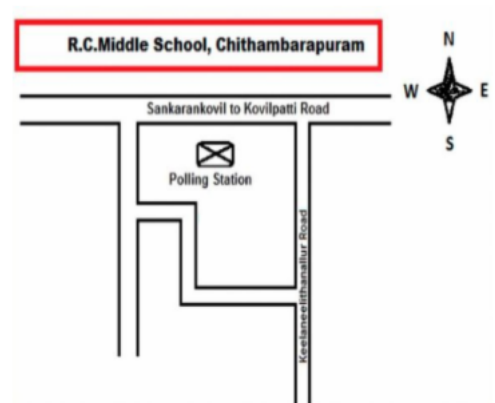

Cad View

Key MAP View