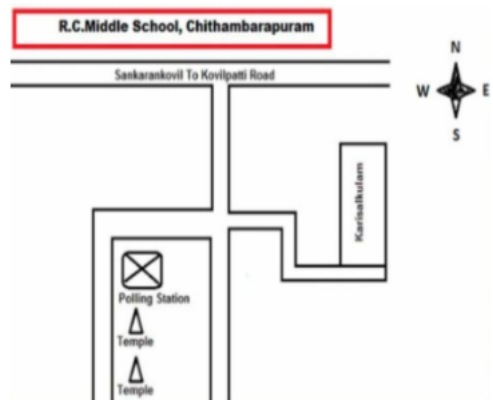

Key MAP View