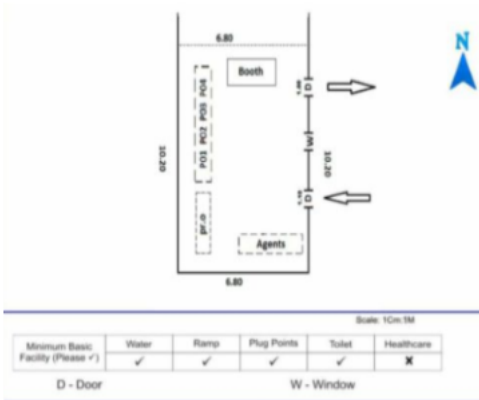

Google Map View

Polling Station Building Front View

Polling Station Front View

Cad View

Key MAP View

1 பெயர் : மகாராஜு பாரதி தந்தை பெயர்: கிருஷ்ணசாமி வீட்டு எண் : 1 வயது : 36 பாலினம் : ஆண்	WUJ0357012 Photo is available	2 பெயர் : சுந்தரம்மாள் கணவர் பெயர்: அய்யனார் வீட்டு எண் : 1/1/19 வயது : 30 பாலினம் : பெண்	WUJ2243939 Photo is available	3 பெயர் : மாரியம்மாள் கணவர் பெயர்: மாரியப்பன் வீட்டு எண் : 1-11 வயது : 48 பாலினம் : பெண்	WUJ1119791 Photo is available
4 பெயர் : பூபதி தந்தை பெயர்: கலையரசன் வீட்டு எண் : 1-18 வயது : 51 பாலினம் : பெண்	CGQ1196740 Photo is available	5 பெயர் : பாலமுருகன் தந்தை பெயர்: கலையரசன் வீட்டு எண் : 1-18 வயது : 28 பாலினம் : ஆண்	WUJ1038942 Photo is available	6 பெயர் : தெய்வத்தாய் கணவர் பெயர்: சீனிப்பாண்டி வீட்டு எண் : 1-19 வயது : 41 பாலினம் : பெண்	WUJ0596668 Photo is available
7 பெயர் : கடற்கரை தந்தை பெயர்: கருப்பன் வீட்டு எண் : 1-26 வயது : 60 பாலினம் : ஆண்	WUJ1119767 Photo is available	8 பெயர் : மகாராஜா தந்தை பெயர்: காளிராஜ் வீட்டு எண் : 1/47 வயது : 23 பாலினம் : ஆண்	WUJ2200905 Photo is available	9 பெயர் : பழநியம்மாள் கணவர் பெயர்: வைரவன் வீட்டு எண் : 1-50 வயது : 51 பாலினம் : பெண்	WUJ0596692 Photo is available
10 பெயர் : கிருஷ்ணவேணி கணவர் பெயர்: ராமச்சந்திரன் வீட்டு எண் : 1-62 வயது : 30 பாலினம் : பெண்	WUJ1165042 Photo is available	11 பெயர் : இந்துமதி தந்தை பெயர்: சின்னைய்யனாராஜ் வீட்டு எண் : 1-68 வயது : 25 பாலினம் : பெண்	WUJ1230598 Photo is available	12 பெயர் : மஞ்சுப்பிரியா தந்தை பெயர்: சீனிவாசன் வீட்டு எண் : 1/72 வயது : 22 பாலினம் : பெண்	WUJ2241339 Photo is available
13 பெயர் : மணிமேகலை கணவர் பெயர்: வேல்ச்சாமி வீட்டு எண் : 1-80 வயது : 37 பாலினம் : பெண்	WUJ1119775 Photo is available	14 பெயர் : இராமராஜ் தந்தை பெயர்: மூக்கையா வீட்டு எண் : 1-84 வயது : 48 பாலினம் : ஆண்	WUJ0977470 Photo is available	15 பெயர் : வள்ளியம்மாள் கணவர் பெயர்: காளிராஜ் வீட்டு எண் : 1-85 வயது : 38 பாலினம் : பெண்	WUJ1119783 Photo is available
16 பெயர் : மாட்சாமி தந்தை பெயர்: ராமசாமி வீட்டு எண் : 1-89 வயது : 46 பாலினம் : ஆண்	WUJ0977405 Photo is available	17 பெயர் : மகாலட்சுமி கணவர் பெயர்: மாட்சாமி வீட்டு எண் : 1-89 வயது : 34 பாலினம் : பெண்	WUJ0977371 Photo is available	18 பெயர் : மணியிர்பா தந்தை பெயர்: நேருஜி வீட்டு எண் : 1/97 வயது : 21 பாலினம் : பெண்	WUJ2302784 Photo is available
19 பெயர் : மாரியம்மாள் தந்தை பெயர்: மாரிமுத்து வீட்டு எண் : 1/118 வயது : 57 பாலினம் : பெண்	WUJ2241149 Photo is available	20 பெயர் : ஆனந்தராஜ் தந்தை பெயர்: தங்கவேலு வீட்டு எண் : 1-138 வயது : 33 பாலினம் : ஆண்	WUJ0596361 Photo is available	21 பெயர் : ஆர்த்திதங்கம் தந்தை பெயர்: அழகுராஜன் வீட்டு எண் : 1-149 வயது : 27 பாலினம் : பெண்	WUJ1165034 Photo is available
22 பெயர் : மதன் ஆனந்தன் தந்தை பெயர்: அழகுராஜன் வீட்டு எண் : 1/149 வயது : 22 பாலினம் : ஆண்	WUJ2292324 Photo is available	23 பெயர் : மாரிசாமி தந்தை பெயர்: கருப்பசாமி வீட்டு எண் : 1-153 வயது : 38 பாலினம் : ஆண்	WUJ1039049 Photo is available	24 பெயர் : முனியம்மாள் தந்தை பெயர்: காளிமுத்து வீட்டு எண் : 1-170 வயது : 40 பாலினம் : பெண்	WUJ0720300 Photo is available
25 பெயர் : ராஜாத்தி கணவர் பெயர்: கருப்பசாமி வீட்டு எண் : 1/190 வயது : 27 பாலினம் : பெண்	WUJ2386373 Photo is available	26 பெயர் : காயத்ரி தந்தை பெயர்: நேருஜி வீட்டு எண் : 1/197 வயது : 23 பாலினம் : பெண்	WUJ2302776 Photo is available	27 பெயர் : ஜெயந்தி கணவர் பெயர்: குருசந்திரன் வீட்டு எண் : 1-205 வயது : 35 பாலினம் : பெண்	WUJ0596270 Photo is available
28 பெயர் : நித்யாநீ தந்தை பெயர்: ரவீந்திரன் வீட்டு எண் : 1/216 வயது : 22 பாலினம் : பெண்	WUJ2256857 Photo is available	29 பெயர் : பொன்மாரி தந்தை பெயர்: சங்கரன் வீட்டு எண் : 1/219 வயது : 42 பாலினம் : ஆண்	CGQ1889120 Photo is available	30 பெயர் : கருப்பசாமி தந்தை பெயர்: சுந்தரம் வீட்டு எண் : 1-224 வயது : 45 பாலினம் : ஆண்	WUJ0877829 Photo is available