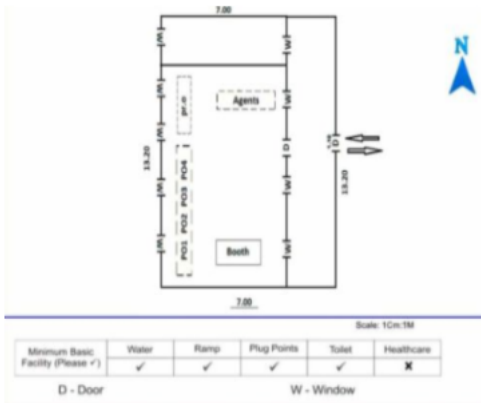

Google Map View

Polling Station Building Front View

Polling Station Front View

Cad View

Key MAP View

1 பெயர் : விஜயா கணவர் பெயர்: மாரியப்பன் வீட்டு எண் : 1 வயது : 49 பாலினம் : பெண்	WUJ0934398 Photo is available	2 பெயர் : ஐானகி தந்தை பெயர்: இன்னாசி வீட்டு எண் : 1 வயது : 48 பாலினம் : பெண்	WUJ0831958 Photo is available	3 பெயர் : சந்திரலேகா தந்தை பெயர்: சரவணன் வீட்டு எண் : 1 வயது : 40 பாலினம் : பெண்	WUJ0831941 Photo is available
4 பெயர் : சந்திரகலா தந்தை பெயர்: சசிக்கண்ணன் வீட்டு எண் : 1 வயது : 35 பாலினம் : பெண்	WUJ0831933 Photo is available	5 பெயர் : பிரியங்கா கணவர் பெயர்: கார்த்திக் வீட்டு எண் : 1 வயது : 28 பாலினம் : பெண்	WUJ1119866 Photo is available	6 பெயர் : கார்த்திக் தந்தை பெயர்: ஐயனு வீட்டு எண் : 1 வயது : 28 பாலினம் : ஆண்	WUJ1119924 Photo is available
7 பெயர் : மகேந்திரன் தந்தை பெயர்: சுப்பையா வீட்டு எண் : 1-42 வயது : 43 பாலினம் : ஆண்	WUJ1039114 Photo is available	8 பெயர் : ஐயனு தந்தை பெயர்: சுப்பையா வீட்டு எண் : 2 வயது : 71 பாலினம் : ஆண்	WUJ1823632 Photo is available	9 பெயர் : தங்கக்குமார் தந்தை பெயர்: சமுத்திரகனி வீட்டு எண் : 2/87 வயது : 27 பாலினம் : ஆண்	WUJ1259845 Photo is available
10 பெயர் : மூக்கம்மாள் கணவர் பெயர்: முத்தையா வீட்டு எண் : 3 வயது : 67 பாலினம் : பெண்	WUJ1823640 Photo is available	11 பெயர் : மாரியம்மாள் தந்தை பெயர்: பெருமாள் வீட்டு எண் : 3 வயது : 51 பாலினம் : பெண்	WUJ1823657 Photo is available	S 12 பெயர் : கோவிந்தசாமி தந்தை பெயர்: கோவிந்தசாமி வீட்டு எண் : 3 வயது : 49 பாலினம் : ஆண்	WUJ0934430 Photo is available
13 பெயர் : கலையரசி கணவர் பெயர்: கதிரவன் வீட்டு எண் : 3 வயது : 41 பாலினம் : பெண்	WUJ0934414 Photo is available	14 பெயர் : சுப்பராஜ் கணவர் பெயர்: கருப்பசாமி வீட்டு எண் : 3 வயது : 39 பாலினம் : பெண்	CGQ2478865 Photo is available	15 பெயர் : பூவிழிராஜா தந்தை பெயர்: இளையராஜா வீட்டு எண் : 3 வயது : 35 பாலினம் : ஆண்	WUJ0163758 Photo is available
16 பெயர் : சாரதா கணவர் பெயர்: பாலமுருகன் வீட்டு எண் : 3 வயது : 35 பாலினம் : பெண்	WUJ0934364 Photo is available	17 பெயர் : செல்லீனா தந்தை பெயர்: கோவிந்தசாமி வீட்டு எண் : 3 வயது : 34 பாலினம் : பெண்	WUJ0934349 Photo is available	18 பெயர் : முத்துக்குமார் தந்தை பெயர்: நம்பிக்கண்ணன் வீட்டு எண் : 3 வயது : 32 பாலினம் : ஆண்	WUJ0934380 Photo is available
S 19 பெயர் : சத்தியமூர்த்தி தந்தை பெயர்: கோவிந்தசாமி வீட்டு எண் : 3 வயது : 31 பாலினம் : ஆண்	WUJ0934422 Photo is available	20 பெயர் : நித்யா தந்தை பெயர்: ராமராஜ் வீட்டு எண் : 3 வயது : 29 பாலினம் : பெண்	WUJ0934356 Photo is available	21 பெயர் : சஞ்சீவகுமார் தந்தை பெயர்: இயனு வீட்டு எண் : 3/2 வயது : 31 பாலினம் : ஆண்	WUJ2373215 Photo is available
22 பெயர் : கௌசல்யா தந்தை பெயர்: பாண்டி வீட்டு எண் : 3/2 வயது : 23 பாலினம் : பெண்	WUJ2105989 Photo is available	23 பெயர் : கௌரி பா தாயின் பெயர்: சாந்தா வீட்டு எண் : 3/2 வயது : 21 பாலினம் : பெண்	WUJ2277721 Photo is available	24 பெயர் : ஆனந்த் பா தாயின் பெயர்: சாந்தா வீட்டு எண் : 3/2 வயது : 20 பாலினம் : ஆண்	WUJ2277754 Photo is available
25 பெயர் : மணிகண்டன் தந்தை பெயர்: வேலுச்சாமி வீட்டு எண் : 3-5 வயது : 31 பாலினம் : ஆண்	WUJ0720458 Photo is available	26 பெயர் : மனோஜ்குமார் தந்தை பெயர்: முத்துபாண்டி வீட்டு எண் : 3/9 வயது : 26 பாலினம் : ஆண்	WUJ2110179 Photo is available	27 பெயர் : முத்துண்ணகி தந்தை பெயர்: முத்துப்பாண்டி வீட்டு எண் : 3/9 வயது : 24 பாலினம் : பெண்	WUJ2110260 Photo is available
28 பெயர் : கணேசன் தந்தை பெயர்: செல்லச்சாமி வீட்டு எண் : 3-10 வயது : 35 பாலினம் : ஆண்	WUJ0267849 Photo is available	29 பெயர் : பேபி தந்தை பெயர்: பெருமாள்சாமி வீட்டு எண் : 3-10 வயது : 34 பாலினம் : பெண்	WUJ0267898 Photo is available	30 பெயர் : ஆய்யம்மாள் கணவர் பெயர்: செல்லச்சாமி வீட்டு எண் : 3-11 வயது : 59 பாலினம் : பெண்	CGQ2816510 Photo is available