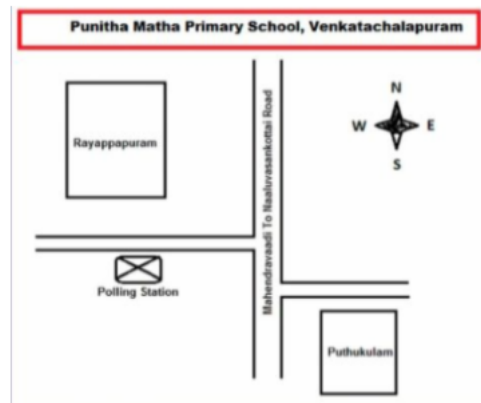

Google Map View

Polling Station Building Front View

Polling Station Front View

Cad View

Key MAP View

1 பெயர் : விஜயா கணவர் பெயர்: மாரியப்பன் வீட்டு எண் : 1 வயது : 49 பாலினம் : பெண்	WUJ0934398 Photo is available	2 பெயர் : ஐானகி தந்தை பெயர்: இன்னாசி வீட்டு எண் : 1 வயது : 48 பாலினம் : பெண்	WUJ0831958 Photo is available	3 பெயர் : சந்திரலேகா தந்தை பெயர்: சரவணன் வீட்டு எண் : 1 வயது : 40 பாலினம் : பெண்	WUJ0831941 Photo is available
4 பெயர் : சந்திரகலா தந்தை பெயர்: சசிக்கண்ணன் வீட்டு எண் : 1 வயது : 35 பாலினம் : பெண்	WUJ0831933 Photo is available	5 பெயர் : பிரியங்கா கணவர் பெயர்: கார்த்திக் வீட்டு எண் : 1 வயது : 28 பாலினம் : பெண்	WUJ1119866 Photo is available	6 பெயர் : கார்த்திக் தந்தை பெயர்: ஐயனு வீட்டு எண் : 1 வயது : 28 பாலினம் : ஆண்	WUJ1119924 Photo is available
7 பெயர் : மகேந்திரன் தந்தை பெயர்: சுப்பையா வீட்டு எண் : 1-42 வயது : 43 பாலினம் : ஆண்	WUJ1039114 Photo is available	8 பெயர் : ஐயனு தந்தை பெயர்: சுப்பையா வீட்டு எண் : 2 வயது : 71 பாலினம் : ஆண்	WUJ1823632 Photo is available	9 பெயர் : தங்கக்குமார் தந்தை பெயர்: சமுத்திரகனி வீட்டு எண் : 2/87 வயது : 27 பாலினம் : ஆண்	WUJ1259845 Photo is available
10 பெயர் : மூக்கம்மாள் கணவர் பெயர்: முத்தையா வீட்டு எண் : 3 வயது : 67 பாலினம் : பெண்	WUJ1823640 Photo is available	11 பெயர் : மாரியம்மாள் தந்தை பெயர்: பெருமாள் வீட்டு எண் : 3 வயது : 51 பாலினம் : பெண்	WUJ1823657 Photo is available	S 12 பெயர் : கோவிந்தசாமி தந்தை பெயர்: கோவிந்தசாமி வீட்டு எண் : 3 வயது : 49 பாலினம் : ஆண்	WUJ0934430 Photo is available
13 பெயர் : கலையரசி கணவர் பெயர்: கதிரவன் வீட்டு எண் : 3 வயது : 41 பாலினம் : பெண்	WUJ0934414 Photo is available	14 பெயர் : சுப்பராஜ் கணவர் பெயர்: கருப்பசாமி வீட்டு எண் : 3 வயது : 39 பாலினம் : பெண்	CGQ2478865 Photo is available	15 பெயர் : பூவிழிராஜா தந்தை பெயர்: இளையராஜா வீட்டு எண் : 3 வயது : 35 பாலினம் : ஆண்	WUJ0163758 Photo is available
16 பெயர் : சாரதா கணவர் பெயர்: பாலமுருகன் வீட்டு எண் : 3 வயது : 35 பாலினம் : பெண்	WUJ0934364 Photo is available	17 பெயர் : செல்லீனா தந்தை பெயர்: கோவிந்தசாமி வீட்டு எண் : 3 வயது : 34 பாலினம் : பெண்	WUJ0934349 Photo is available	18 பெயர் : முத்துக்குமார் தந்தை பெயர்: நம்பிக்கண்ணன் வீட்டு எண் : 3 வயது : 32 பாலினம் : ஆண்	WUJ0934380 Photo is available
S 19 பெயர் : சத்தியமூர்த்தி தந்தை பெயர்: கோவிந்தசாமி வீட்டு எண் : 3 வயது : 31 பாலினம் : ஆண்	WUJ0934422 Photo is available	20 பெயர் : நித்யா தந்தை பெயர்: ராமராஜ் வீட்டு எண் : 3 வயது : 29 பாலினம் : பெண்	WUJ0934356 Photo is available	21 பெயர் : சஞ்சீவகுமார் தந்தை பெயர்: இயனு வீட்டு எண் : 3/2 வயது : 31 பாலினம் : ஆண்	WUJ2373215 Photo is available
22 பெயர் : கௌசல்யா தந்தை பெயர்: பாண்டி வீட்டு எண் : 3/2 வயது : 23 பாலினம் : பெண்	WUJ2105989 Photo is available	23 பெயர் : கௌரி பா தாயின் பெயர்: சாந்தா வீட்டு எண் : 3/2 வயது : 21 பாலினம் : பெண்	WUJ2277721 Photo is available	24 பெயர் : ஆனந்த் பா தாயின் பெயர்: சாந்தா வீட்டு எண் : 3/2 வயது : 20 பாலினம் : ஆண்	WUJ2277754 Photo is available
25 பெயர் : மணிகண்டன் தந்தை பெயர்: வேலுச்சாமி வீட்டு எண் : 3-5 வயது : 31 பாலினம் : ஆண்	WUJ0720458 Photo is available	26 பெயர் : மனோஜ்குமார் தந்தை பெயர்: முத்துபாண்டி வீட்டு எண் : 3/9 வயது : 26 பாலினம் : ஆண்	WUJ2110179 Photo is available	27 பெயர் : முத்துண்ணகி தந்தை பெயர்: முத்துப்பாண்டி வீட்டு எண் : 3/9 வயது : 24 பாலினம் : பெண்	WUJ2110260 Photo is available
28 பெயர் : கணேசன் தந்தை பெயர்: செல்லச்சாமி வீட்டு எண் : 3-10 வயது : 35 பாலினம் : ஆண்	WUJ0267849 Photo is available	29 பெயர் : பேபி தந்தை பெயர்: பெருமாள்சாமி வீட்டு எண் : 3-10 வயது : 34 பாலினம் : பெண்	WUJ0267898 Photo is available	30 பெயர் : ஆய்யம்மாள் கணவர் பெயர்: செல்லச்சாமி வீட்டு எண் : 3-11 வயது : 59 பாலினம் : பெண்	CGQ2816510 Photo is available