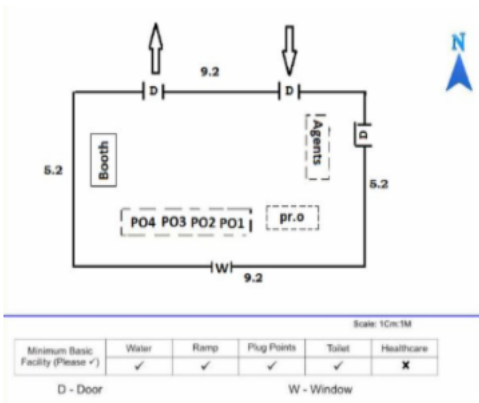

Google Map View

Polling Station Building Front View

Polling Station Front View

Cad View

Key MAP View

1 பெயர் : பார்வதி கணவர் பெயர் : சுப்பிரமணியன் வீட்டு எண் : 1 வயது : 60 பாலினம் : பெண் Photo is available WUJ0293860	2 பெயர் : முருகன் தந்தை பெயர் : கோட்டுர்சாமி வீட்டு எண் : 1-106 வயது : 40 பாலினம் : ஆண் Photo is available WUJ0459248	3 பெயர் : ராஜம்மாள் கணவர் பெயர் : சங்கர்ராஜ் வீட்டு எண் : 1-404B வயது : 39 பாலினம் : பெண் Photo is available WUJ0847608
4 பெயர் : மரகதம் கணவர் பெயர் : முனியசாமி வீட்டு எண் : 1/1469-ஏஃப வயது : 69 பாலினம் : பெண் Photo is available WUJ1262476	5 பெயர் : மேரி கணவர் பெயர் : செல்வம் வீட்டு எண் : 1/1469-ஏஃப வயது : 50 பாலினம் : பெண் Photo is available WUJ1262468	6 பெயர் : வெள்ளைச்சாமி தந்தை பெயர் : சீத்தராமன் வீட்டு எண் : 2 வயது : 60 பாலினம் : ஆண் Photo is available WUJ0624551
7 பெயர் : பாலசுந்தரி கணவர் பெயர் : வெள்ளைச்சாமி வீட்டு எண் : 2 வயது : 41 பாலினம் : பெண் Photo is available WUJ0624536	8 பெயர் : முத்துக்குமார் தந்தை பெயர் : வெள்ளைச்சாமி வீட்டு எண் : 2 வயது : 35 பாலினம் : ஆண் Photo is available WUJ0624544	9 பெயர் : மாலா கணவர் பெயர் : ஆறுமுகம் வீட்டு எண் : 2-7பி -49 வயது : 34 பாலினம் : பெண் Photo is available WUJ1224393
10 பெயர் : இராமகிருஷ்ணன் தந்தை பெயர் : வேல்சாமி வீட்டு எண் : 2/264 வயது : 40 பாலினம் : ஆண் Photo is available WUJ2257848	11 பெயர் : புஷ்பலதா தந்தை பெயர் : சமுத்திரம் வீட்டு எண் : 2-52A1 வயது : 36 பாலினம் : பெண் Photo is available WUJ1126937	12 பெயர் : சேக்அப்குல்லா தந்தை பெயர் : அப்குல் காதர் வீட்டு எண் : 3-14 வயது : 69 பாலினம் : ஆண் Photo is available WUJ0000455
13 பெயர் : திவான் பாத் கணவர் பெயர் : சேக் அப்குல்லா வீட்டு எண் : 3-14 வயது : 56 பாலினம் : பெண் Photo is available WUJ0000323	14 பெயர் : பிச்சையா தந்தை பெயர் : கணபதி - வீட்டு எண் : 3-1407 வயது : 48 பாலினம் : ஆண் Photo is available WUJ0848044	15 பெயர் : ரேவதி தந்தை பெயர் : பிச்சையா வீட்டு எண் : 3-1407 வயது : 38 பாலினம் : பெண் Photo is available WUJ0847723
16 பெயர் : கருப்பசாமி தந்தை பெயர் : முத்துசாமி வீட்டு எண் : 4 வயது : 52 பாலினம் : ஆண் Photo is available WUJ0460386	17 பெயர் : முனியம்மாள் கணவர் பெயர் : கருப்பசாமி வீட்டு எண் : 4 வயது : 50 பாலினம் : பெண் Photo is available WUJ0460394	18 பெயர் : சாந்தி கணவர் பெயர் : திருக்கோட்டியப்பன் வீட்டு எண் : 4-146A வயது : 41 பாலினம் : பெண் Photo is available WUJ0459909
19 பெயர் : இருளப்பன் தந்தை பெயர் : சீனிவாசகம் வீட்டு எண் : 4-195I வயது : 62 பாலினம் : ஆண் Photo is available WUJ0742296	20 பெயர் : ஆனந்தவள்ளி கணவர் பெயர் : இருளப்பன் வீட்டு எண் : 4-195I வயது : 55 பாலினம் : பெண் Photo is available WUJ0742288	21 பெயர் : முத்துலெட்சுமி கணவர் பெயர் : மாரியப்பன் வீட்டு எண் : 4-229B1 வயது : 44 பாலினம் : பெண் Photo is available WUJ0458638
22 பெயர் : மாரியப்பன் தந்தை பெயர் : சுப்பிரமணியன் வீட்டு எண் : 4-229B-1 வயது : 53 பாலினம் : ஆண் Photo is available WUJ0458620	23 பெயர் : மாரியப்பன் தந்தை பெயர் : முத்தையா வீட்டு எண் : 4-256A வயது : 54 பாலினம் : ஆண் Photo is available WUJ0459008	24 பெயர் : முத்துமாரி கணவர் பெயர் : மாரியப்பன் வீட்டு எண் : 4-256A வயது : 51 பாலினம் : பெண் Photo is available WUJ0459016
25 பெயர் : கோமதி கணவர் பெயர் : பேச்சியப்பன் வீட்டு எண் : 4-260M வயது : 70 பாலினம் : பெண் Photo is available WUJ0019810	26 பெயர் : வெங்கடராமன் தந்தை பெயர் : பேச்சியப்பன் வீட்டு எண் : 4-260M வயது : 43 பாலினம் : ஆண் Photo is available WUJ0019794	27 பெயர் : லெட்சுமணன் தந்தை பெயர் : முப்பிடாதி வீட்டு எண் : 4/260என் வயது : 59 பாலினம் : ஆண் Photo is available WUJ0458760
28 பெயர் : முத்துமாரி செ கணவர் பெயர் : செந்தில் முருகன் வீட்டு எண் : 4/260என் வயது : 30 பாலினம் : பெண் Photo is available WUJ0992933	29 பெயர் : மாரியப்பன் தந்தை பெயர் : சண்முகவேல் வீட்டு எண் : 4-268F வயது : 57 பாலினம் : ஆண் Photo is available WUJ0458539	30 பெயர் : பூரணம்மாள் கணவர் பெயர் : மாரியப்பன் வீட்டு எண் : 4/268எப் வயது : 51 பாலினம் : பெண் Photo is available WUJ0458570