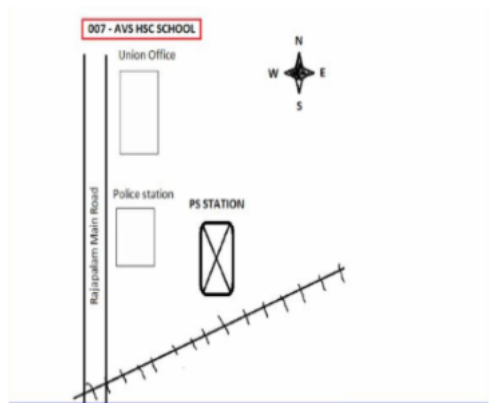

Google Map View

Polling Station Building Front View

Polling Station Front View

Cad View

Key MAP View

1 பெயர் : பார்வதி கணவர் பெயர் : சுப்பிரமணியன் வீட்டு எண் : 1 வயது : 60 பாலினம் : பெண் Photo is available WUJ0293860	2 பெயர் : முருகன் தந்தை பெயர் : கோட்டுர்சாமி வீட்டு எண் : 1-106 வயது : 40 பாலினம் : ஆண் Photo is available WUJ0459248	3 பெயர் : ராஜம்மாள் கணவர் பெயர் : சங்கர்ராஜ் வீட்டு எண் : 1-404B வயது : 39 பாலினம் : பெண் Photo is available WUJ0847608
4 பெயர் : மரகதம் கணவர் பெயர் : முனியசாமி வீட்டு எண் : 1/1469-ஏஃப வயது : 69 பாலினம் : பெண் Photo is available WUJ1262476	5 பெயர் : மேரி கணவர் பெயர் : செல்வம் வீட்டு எண் : 1/1469-ஏஃப வயது : 50 பாலினம் : பெண் Photo is available WUJ1262468	6 பெயர் : வெள்ளைச்சாமி தந்தை பெயர் : சீத்தராமன் வீட்டு எண் : 2 வயது : 60 பாலினம் : ஆண் Photo is available WUJ0624551
7 பெயர் : பாலசுந்தரி கணவர் பெயர் : வெள்ளைச்சாமி வீட்டு எண் : 2 வயது : 41 பாலினம் : பெண் Photo is available WUJ0624536	8 பெயர் : முத்துக்குமார் தந்தை பெயர் : வெள்ளைச்சாமி வீட்டு எண் : 2 வயது : 35 பாலினம் : ஆண் Photo is available WUJ0624544	9 பெயர் : மாலா கணவர் பெயர் : ஆறுமுகம் வீட்டு எண் : 2-7பி -49 வயது : 34 பாலினம் : பெண் Photo is available WUJ1224393
10 பெயர் : இராமகிருஷ்ணன் தந்தை பெயர் : வேல்சாமி வீட்டு எண் : 2/264 வயது : 40 பாலினம் : ஆண் Photo is available WUJ2257848	11 பெயர் : புஷ்பலதா தந்தை பெயர் : சமுத்திரம் வீட்டு எண் : 2-52A1 வயது : 36 பாலினம் : பெண் Photo is available WUJ1126937	12 பெயர் : சேக்அப்குல்லா தந்தை பெயர் : அப்குல் காதர் வீட்டு எண் : 3-14 வயது : 69 பாலினம் : ஆண் Photo is available WUJ0000455
13 பெயர் : திவான் பாத் கணவர் பெயர் : சேக் அப்குல்லா வீட்டு எண் : 3-14 வயது : 56 பாலினம் : பெண் Photo is available WUJ0000323	14 பெயர் : பிச்சையா தந்தை பெயர் : கணபதி - வீட்டு எண் : 3-1407 வயது : 48 பாலினம் : ஆண் Photo is available WUJ0848044	15 பெயர் : ரேவதி தந்தை பெயர் : பிச்சையா வீட்டு எண் : 3-1407 வயது : 38 பாலினம் : பெண் Photo is available WUJ0847723
16 பெயர் : கருப்பசாமி தந்தை பெயர் : முத்துசாமி வீட்டு எண் : 4 வயது : 52 பாலினம் : ஆண் Photo is available WUJ0460386	17 பெயர் : முனியம்மாள் கணவர் பெயர் : கருப்பசாமி வீட்டு எண் : 4 வயது : 50 பாலினம் : பெண் Photo is available WUJ0460394	18 பெயர் : சாந்தி கணவர் பெயர் : திருக்கோட்டியப்பன் வீட்டு எண் : 4-146A வயது : 41 பாலினம் : பெண் Photo is available WUJ0459909
19 பெயர் : இருளப்பன் தந்தை பெயர் : சீனிவாசகம் வீட்டு எண் : 4-195I வயது : 62 பாலினம் : ஆண் Photo is available WUJ0742296	20 பெயர் : ஆனந்தவள்ளி கணவர் பெயர் : இருளப்பன் வீட்டு எண் : 4-195I வயது : 55 பாலினம் : பெண் Photo is available WUJ0742288	21 பெயர் : முத்துலெட்சுமி கணவர் பெயர் : மாரியப்பன் வீட்டு எண் : 4-229B1 வயது : 44 பாலினம் : பெண் Photo is available WUJ0458638
22 பெயர் : மாரியப்பன் தந்தை பெயர் : சுப்பிரமணியன் வீட்டு எண் : 4-229B-1 வயது : 53 பாலினம் : ஆண் Photo is available WUJ0458620	23 பெயர் : மாரியப்பன் தந்தை பெயர் : முத்தையா வீட்டு எண் : 4-256A வயது : 54 பாலினம் : ஆண் Photo is available WUJ0459008	24 பெயர் : முத்துமாரி கணவர் பெயர் : மாரியப்பன் வீட்டு எண் : 4-256A வயது : 51 பாலினம் : பெண் Photo is available WUJ0459016
25 பெயர் : கோமதி கணவர் பெயர் : பேச்சியப்பன் வீட்டு எண் : 4-260M வயது : 70 பாலினம் : பெண் Photo is available WUJ0019810	26 பெயர் : வெங்கடராமன் தந்தை பெயர் : பேச்சியப்பன் வீட்டு எண் : 4-260M வயது : 43 பாலினம் : ஆண் Photo is available WUJ0019794	27 பெயர் : லெட்சுமணன் தந்தை பெயர் : முப்பிடாதி வீட்டு எண் : 4/260என் வயது : 59 பாலினம் : ஆண் Photo is available WUJ0458760
28 பெயர் : முத்துமாரி செ கணவர் பெயர் : செந்தில் முருகன் வீட்டு எண் : 4/260என் வயது : 30 பாலினம் : பெண் Photo is available WUJ0992933	29 பெயர் : மாரியப்பன் தந்தை பெயர் : சண்முகவேல் வீட்டு எண் : 4-268F வயது : 57 பாலினம் : ஆண் Photo is available WUJ0458539	30 பெயர் : பூரணம்மாள் கணவர் பெயர் : மாரியப்பன் வீட்டு எண் : 4/268எப் வயது : 51 பாலினம் : பெண் Photo is available WUJ0458570