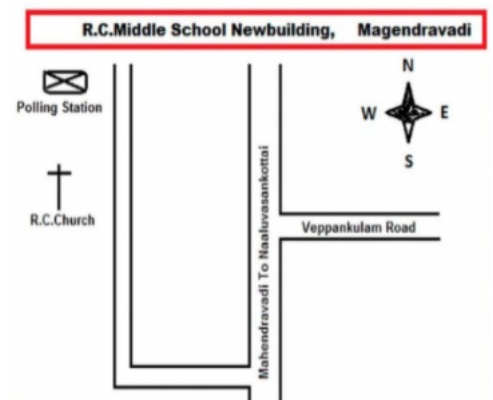

Nazri Naksha

Google Map View

Polling Station Building Front View

Polling Station Front View

Cad View

Key MAP View

1 பெயர் : நாகராஜன் தந்தை பெயர்: சுப்பிரமணியத்தேவர் வீட்டு எண் : 1 வயது : 56 பாலினம் : ஆண்	WUJ1836493 Photo is available	2 பெயர் : செல்வராஜ் தந்தை பெயர்: மலைச்சாமி வீட்டு எண் : 1 வயது : 35 பாலினம் : ஆண்	WUJ0832907 Photo is available	3 பெயர் : கார்த்திக் தந்தை பெயர்: வேல்தாய் வீட்டு எண் : 1-1 வயது : 33 பாலினம் : ஆண்	WUJ0597344 Photo is available
4 பெயர் : கார்த்திக் நா தந்தை பெயர்: நாகராஜன் வீட்டு எண் : 1/2ஏ வயது : 21 பாலினம் : ஆண்	WUJ2291136 Photo is available	5 பெயர் : மாலையம்மாள் கணவர் பெயர்: குருசாமி வீட்டு எண் : 1-4 வயது : 49 பாலினம் : பெண்	CGQ2816734 Photo is available	6 பெயர் : சுபா தந்தை பெயர்: குருசாமி வீட்டு எண் : 1-5 வயது : 35 பாலினம் : பெண்	WUJ0268623 Photo is available
7 பெயர் : ரம்யா தந்தை பெயர்: குருசாமி வீட்டு எண் : 1/5 வயது : 31 பாலினம் : பெண்	WUJ2182442 Photo is available	8 பெயர் : சரவணன் தந்தை பெயர்: கந்தசாமி வீட்டு எண் : 1-7 வயது : 38 பாலினம் : ஆண்	WUJ0597369 Photo is available	9 பெயர் : ஆனந்தி கணவர் பெயர்: சரவணன் வீட்டு எண் : 1/7 வயது : 31 பாலினம் : பெண்	WUJ1002252 Photo is available
10 பெயர் : சதீஸ்குமார் தந்தை பெயர்: முத்துப்பாண்டி வீட்டு எண் : 1/7 வயது : 25 பாலினம் : ஆண்	WUJ2023117 Photo is available	11 பெயர் : கௌதம் தந்தை பெயர்: செல்லத்துரை வீட்டு எண் : 1-8 வயது : 28 பாலினம் : ஆண்	WUJ1083732 Photo is available	12 பெயர் : ராணி தந்தை பெயர்: குருசாமி வீட்டு எண் : 1-9 வயது : 57 பாலினம் : பெண்	CGQ2730901 Photo is available
13 பெயர் : கார்த்திக் தந்தை பெயர்: குருசாமி வீட்டு எண் : 1-9 வயது : 32 பாலினம் : ஆண்	WUJ0597351 Photo is available	14 பெயர் : மாரிக்கண்ணன் தந்தை பெயர்: குருசாமி வீட்டு எண் : 1-9 வயது : 28 பாலினம் : ஆண்	WUJ1039650 Photo is available	15 பெயர் : குணாகீர்த்தனா தந்தை பெயர்: குருசாமி வீட்டு எண் : 1/9 வயது : 22 பாலினம் : பெண்	WUJ2182590 Photo is available
16 பெயர் : கிருஷ்ணசாமி தந்தை பெயர்: மாரியப்பத்தேவர் வீட்டு எண் : 1-11 வயது : 60 பாலினம் : ஆண்	WUJ0878207 Photo is available	17 பெயர் : பாலாஜி தந்தை பெயர்: கிருஷ்ணசாமி வீட்டு எண் : 1-11 வயது : 31 பாலினம் : ஆண்	WUJ0832618 Photo is available	18 பெயர் : முத்துப்பாண்டி தந்தை பெயர்: சக்திவேல் வீட்டு எண் : 1-13 வயது : 60 பாலினம் : ஆண்	WUJ0832683 Photo is available
19 பெயர் : காளியம்மாள் தந்தை பெயர்: முத்துப்பாண்டி வீட்டு எண் : 1-13 வயது : 57 பாலினம் : ஆண்	WUJ0832691 Photo is available	20 பெயர் : சாந்தி தந்தை பெயர்: பரமத்தேவர் வீட்டு எண் : 1-13 வயது : 46 பாலினம் : பெண்	WUJ0357962 Photo is available	21 பெயர் : வீரலட்சுமி கணவர் பெயர்: இளங்கோ வீட்டு எண் : 1-16 வயது : 47 பாலினம் : பெண்	WUJ0721332 Photo is available
22 பெயர் : குருசாமி தந்தை பெயர்: மாரியம்மாள் வீட்டு எண் : 1-17 வயது : 40 பாலினம் : ஆண்	WUJ0721142 Photo is available	23 பெயர் : சுரேஷ்குமார் தந்தை பெயர்: சுப்பையா வீட்டு எண் : 1-18 வயது : 46 பாலினம் : ஆண்	CGQ2816676 Photo is available	24 பெயர் : சந்தோஷ் தந்தை பெயர்: பாலமுருகன் வீட்டு எண் : 1/20 வயது : 27 பாலினம் : ஆண்	WUJ1164508 Photo is available
25 பெயர் : மஞ்சு கணவர் பெயர்: சுரேஷ்குமார் வீட்டு எண் : 1-22 வயது : 37 பாலினம் : பெண்	WUJ0104182 Photo is available	26 பெயர் : ஆஷ்டையம்மாள் கணவர் பெயர்: அழகையா வீட்டு எண் : 1/25 வயது : 44 பாலினம் : பெண்	WUJ2183275 Photo is available	27 பெயர் : காளீஸ்வரி தந்தை பெயர்: குருசாமி வீட்டு எண் : 1-27 வயது : 35 பாலினம் : பெண்	WUJ0164079 Photo is available
28 பெயர் : சிந்துஜா தந்தை பெயர்: மூவேந்திரன் வீட்டு எண் : 1-27 வயது : 30 பாலினம் : பெண்	WUJ0832501 Photo is available	29 பெயர் : நிவேதா தந்தை பெயர்: மூவேந்திரன் வீட்டு எண் : 1-27ஏ வயது : 25 பாலினம் : பெண்	WUJ1219252 Photo is available	30 பெயர் : அஜய் தந்தை பெயர்: மூவேந்திரன் வீட்டு எண் : 1/27ஏ வயது : 23 பாலினம் : ஆண்	WUJ2106797 Photo is available