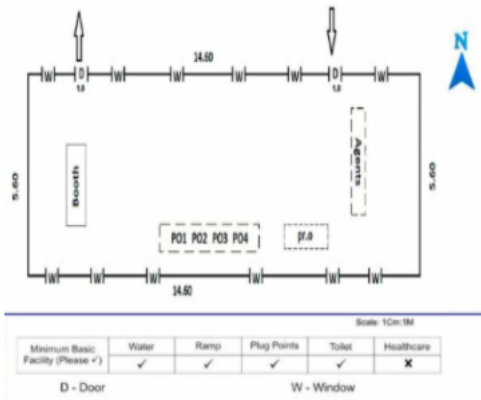

Nazri Naksha

Google Map View

Polling Station Building Front View

Polling Station Front View

Cad View

Key MAP View

1 பெயர் : நாகராஜன் தந்தை பெயர்: சுப்பிரமணியத்தேவர் வீட்டு எண் : 1 வயது : 56 பாலினம் : ஆண்	WUJ1836493 Photo is available	2 பெயர் : செல்வராஜ் தந்தை பெயர்: மலைச்சாமி வீட்டு எண் : 1 வயது : 35 பாலினம் : ஆண்	WUJ0832907 Photo is available	3 பெயர் : கார்த்திக் தந்தை பெயர்: வேல்தாய் வீட்டு எண் : 1-1 வயது : 33 பாலினம் : ஆண்	WUJ0597344 Photo is available
4 பெயர் : கார்த்திக் நா தந்தை பெயர்: நாகராஜன் வீட்டு எண் : 1/2ஏ வயது : 21 பாலினம் : ஆண்	WUJ2291136 Photo is available	5 பெயர் : மாலையம்மாள் கணவர் பெயர்: குருசாமி வீட்டு எண் : 1-4 வயது : 49 பாலினம் : பெண்	CGQ2816734 Photo is available	6 பெயர் : சுபா தந்தை பெயர்: குருசாமி வீட்டு எண் : 1-5 வயது : 35 பாலினம் : பெண்	WUJ0268623 Photo is available
7 பெயர் : ரம்யா தந்தை பெயர்: குருசாமி வீட்டு எண் : 1/5 வயது : 31 பாலினம் : பெண்	WUJ2182442 Photo is available	8 பெயர் : சரவணன் தந்தை பெயர்: கந்தசாமி வீட்டு எண் : 1-7 வயது : 38 பாலினம் : ஆண்	WUJ0597369 Photo is available	9 பெயர் : ஆனந்தி கணவர் பெயர்: சரவணன் வீட்டு எண் : 1/7 வயது : 31 பாலினம் : பெண்	WUJ1002252 Photo is available
10 பெயர் : சதீஸ்குமார் தந்தை பெயர்: முத்துப்பாண்டி வீட்டு எண் : 1/7 வயது : 25 பாலினம் : ஆண்	WUJ2023117 Photo is available	11 பெயர் : கௌதம் தந்தை பெயர்: செல்லத்துரை வீட்டு எண் : 1-8 வயது : 28 பாலினம் : ஆண்	WUJ1083732 Photo is available	12 பெயர் : ராணி தந்தை பெயர்: குருசாமி வீட்டு எண் : 1-9 வயது : 57 பாலினம் : பெண்	CGQ2730901 Photo is available
13 பெயர் : கார்த்திக் தந்தை பெயர்: குருசாமி வீட்டு எண் : 1-9 வயது : 32 பாலினம் : ஆண்	WUJ0597351 Photo is available	14 பெயர் : மாரிக்கண்ணன் தந்தை பெயர்: குருசாமி வீட்டு எண் : 1-9 வயது : 28 பாலினம் : ஆண்	WUJ1039650 Photo is available	15 பெயர் : குணாகீர்த்தனா தந்தை பெயர்: குருசாமி வீட்டு எண் : 1/9 வயது : 22 பாலினம் : பெண்	WUJ2182590 Photo is available
16 பெயர் : கிருஷ்ணசாமி தந்தை பெயர்: மாரியப்பத்தேவர் வீட்டு எண் : 1-11 வயது : 60 பாலினம் : ஆண்	WUJ0878207 Photo is available	17 பெயர் : பாலாஜி தந்தை பெயர்: கிருஷ்ணசாமி வீட்டு எண் : 1-11 வயது : 31 பாலினம் : ஆண்	WUJ0832618 Photo is available	18 பெயர் : முத்துப்பாண்டி தந்தை பெயர்: சக்திவேல் வீட்டு எண் : 1-13 வயது : 60 பாலினம் : ஆண்	WUJ0832683 Photo is available
19 பெயர் : காளியம்மாள் தந்தை பெயர்: முத்துப்பாண்டி வீட்டு எண் : 1-13 வயது : 57 பாலினம் : ஆண்	WUJ0832691 Photo is available	20 பெயர் : சாந்தி தந்தை பெயர்: பரமத்தேவர் வீட்டு எண் : 1-13 வயது : 46 பாலினம் : பெண்	WUJ0357962 Photo is available	21 பெயர் : வீரலட்சுமி கணவர் பெயர்: இளங்கோ வீட்டு எண் : 1-16 வயது : 47 பாலினம் : பெண்	WUJ0721332 Photo is available
22 பெயர் : குருசாமி தந்தை பெயர்: மாரியம்மாள் வீட்டு எண் : 1-17 வயது : 40 பாலினம் : ஆண்	WUJ0721142 Photo is available	23 பெயர் : சுரேஷ்குமார் தந்தை பெயர்: சுப்பையா வீட்டு எண் : 1-18 வயது : 46 பாலினம் : ஆண்	CGQ2816676 Photo is available	24 பெயர் : சந்தோஷ் தந்தை பெயர்: பாலமுருகன் வீட்டு எண் : 1/20 வயது : 27 பாலினம் : ஆண்	WUJ1164508 Photo is available
25 பெயர் : மஞ்சு கணவர் பெயர்: சுரேஷ்குமார் வீட்டு எண் : 1-22 வயது : 37 பாலினம் : பெண்	WUJ0104182 Photo is available	26 பெயர் : ஆஷ்டையம்மாள் கணவர் பெயர்: அழகையா வீட்டு எண் : 1/25 வயது : 44 பாலினம் : பெண்	WUJ2183275 Photo is available	27 பெயர் : காளீஸ்வரி தந்தை பெயர்: குருசாமி வீட்டு எண் : 1-27 வயது : 35 பாலினம் : பெண்	WUJ0164079 Photo is available
28 பெயர் : சிந்துஜா தந்தை பெயர்: மூவேந்திரன் வீட்டு எண் : 1-27 வயது : 30 பாலினம் : பெண்	WUJ0832501 Photo is available	29 பெயர் : நிவேதா தந்தை பெயர்: மூவேந்திரன் வீட்டு எண் : 1-27ஏ வயது : 25 பாலினம் : பெண்	WUJ1219252 Photo is available	30 பெயர் : அஜய் தந்தை பெயர்: மூவேந்திரன் வீட்டு எண் : 1/27ஏ வயது : 23 பாலினம் : ஆண்	WUJ2106797 Photo is available