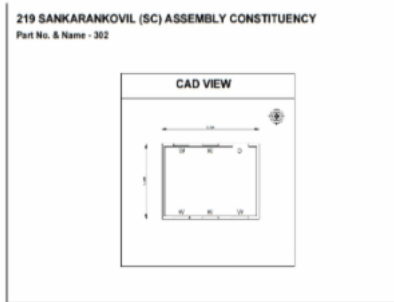

Google Map View

Polling Station Building Front View

Polling Station Front View

Cad View

Key MAP View

1 பெயர் : லட்சுமி கணவர் பெயர்: ராமர்பாண்டி வீட்டு எண் : 1 வயது : 61 பாலினம் : பெண் Photo is available	WUJ0358036	2 பெயர் : முத்துமாரி கணவர் பெயர்: கந்தசாமி வீட்டு எண் : 1 வயது : 49 பாலினம் : பெண் Photo is available	WUJ0358127	3 பெயர் : கிருஷ்ணம்மாள் தந்தை பெயர்: சண்முகபாண்டி வீட்டு எண் : 1 வயது : 43 பாலினம் : பெண் Photo is available	WUJ0358192
4 பெயர் : பிச்சையாப்பாண்டி தந்தை பெயர்: அரியதேவர் வீட்டு எண் : 1 வயது : 43 பாலினம் : ஆண் Photo is available	WUJ0358044	5 பெயர் : முத்துலெட்சுமி கணவர் பெயர்: பெரியசாமி வீட்டு எண் : 1 வயது : 43 பாலினம் : பெண் Photo is available	WUJ1039940	6 பெயர் : மகேஷ்குமார் தந்தை பெயர்: சுப்பையாபாண்டி வீட்டு எண் : 1 வயது : 42 பாலினம் : ஆண் Photo is available	WUJ0358176
7 பெயர் : சீதாராமன் தந்தை பெயர்: செந்தூர்பாண்டியன் வீட்டு எண் : 1 வயது : 42 பாலினம் : ஆண் Photo is available	WUJ0358135	8 பெயர் : மாரிச்சாமி தந்தை பெயர்: பெரியராமசாமி வீட்டு எண் : 1 வயது : 42 பாலினம் : ஆண் Photo is available	WUJ0358093	9 பெயர் : காளிம்மாள் தந்தை பெயர்: பிச்சையாப்பாண்டி வீட்டு எண் : 1 வயது : 42 பாலினம் : பெண் Photo is available	WUJ0358119
10 பெயர் : பேச்சிமுத்து தந்தை பெயர்: சின்னராமசாமித்தேவர் வீட்டு எண் : 1 வயது : 36 பாலினம் : ஆண் Photo is available	WUJ0358077	11 பெயர் : கிருஷ்ணவேணி தந்தை பெயர்: பொன்னுச்சாமி வீட்டு எண் : 1-3B வயது : 27 பாலினம் : பெண் Photo is available	WUJ1120385	12 பெயர் : ராமகிருஷ்ணன் தந்தை பெயர்: ராமசாமி வீட்டு எண் : 1-5 வயது : 32 பாலினம் : ஆண் Photo is available	WUJ0721696
13 பெயர் : சித்ரா தந்தை பெயர்: ராமசாமி வீட்டு எண் : 1/5 வயது : 24 பாலினம் : பெண் Photo is available	WUJ2257111	14 பெயர் : சூதத்தம்மாள் கணவர் பெயர்: ரமேஷ் வீட்டு எண் : 1/8 வயது : 29 பாலினம் : பெண் Photo is available	WUJ2186260	15 பெயர் : செல்லத்தாய் தந்தை பெயர்: பிச்சையாப்பாண்டி வீட்டு எண் : 1-11 வயது : 39 பாலினம் : பெண் Photo is available	CGQ2816908
16 பெயர் : கல்யாண துரைச்சி தந்தை பெயர்: ராமசாமி வீட்டு எண் : 1-12 வயது : 33 பாலினம் : பெண் Photo is available	WUJ1120195	17 பெயர் : பூசைத்தாய் கணவர் பெயர்: செல்லப்பாண்டியன் வீட்டு எண் : 1-13 வயது : 38 பாலினம் : பெண் Photo is available	WUJ0977967	18 பெயர் : மஞ்சளா கணவர் பெயர்: வள்ளிராஜ் வீட்டு எண் : 1/13 வயது : 35 பாலினம் : பெண் Photo is available	WUJ1083906
19 பெயர் : மாரிகாளை தந்தை பெயர்: கிருஷ்ணசாமித்தேவர் வீட்டு எண் : 1-19 வயது : 51 பாலினம் : ஆண் Photo is available	WUJ1963305	20 பெயர் : பிரியா தந்தை பெயர்: இராமாச்சி வீட்டு எண் : 1/19 வயது : 20 பாலினம் : பெண் Photo is available	WUJ2308690	21 பெயர் : மகேஸ்வரி தந்தை பெயர்: அரிகிருஷ்ணன் வீட்டு எண் : 1-20 வயது : 29 பாலினம் : பெண் Photo is available	WUJ0934760
22 பெயர் : செல்லப்பாப்பா தந்தை பெயர்: அரியத்தேவர் வீட்டு எண் : 1-23 வயது : 34 பாலினம் : பெண் Photo is available	WUJ0721456	23 பெயர் : விஜயா தந்தை பெயர்: அரியன் வீட்டு எண் : 1-23 வயது : 27 பாலினம் : பெண் Photo is available	WUJ1139450	24 பெயர் : லெட்சுமன்பெருமாள் தந்தை பெயர்: சுந்தரம் வீட்டு எண் : 1-25 வயது : 38 பாலினம் : ஆண் Photo is available	CGQ2731446
25 பெயர் : மனோஜ்குமார் தந்தை பெயர்: ராமசாமி வீட்டு எண் : 1/26 வயது : 19 பாலினம் : ஆண் Photo is available	WUJ2349132	26 பெயர் : கிருஷ்ணவேணி கணவர் பெயர்: சின்ன பேச்சிமுத்து வீட்டு எண் : 1/27 வயது : 31 பாலினம் : பெண் Photo is available	WUJ2021491	27 பெயர் : சாமிநாதன் தந்தை பெயர்: பெருமாள் தேவர் வீட்டு எண் : 1-27A வயது : 52 பாலினம் : ஆண் Photo is available	WUJ1963313
28 பெயர் : மாரியம்மாள் கணவர் பெயர்: மாரியப்பன் வீட்டு எண் : 1/31 வயது : 40 பாலினம் : பெண் Photo is available	WUJ2156123	29 பெயர் : கமுகாசலம் கணவர் பெயர்: ராமசாமித்தேவர் வீட்டு எண் : 1-32 வயது : 60 பாலினம் : பெண் Photo is available	CGQ2731123	30 பெயர் : ராமலட்சுமி கணவர் பெயர்: பூசையாப்பாண்டியன் வீட்டு எண் : 1-33 வயது : 27 பாலினம் : பெண் Photo is available	WUJ1230622