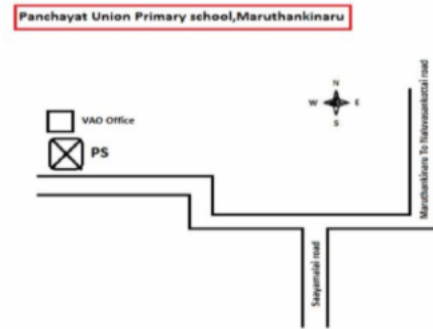

Google Map View

Polling Station Building Front View

Polling Station Front View

Cad View

Key MAP View

1 பெயர் : லட்சுமி கணவர் பெயர்: ராமர்பாண்டி வீட்டு எண் : 1 வயது : 61 பாலினம் : பெண் Photo is available	WUJ0358036	2 பெயர் : முத்துமாரி கணவர் பெயர்: கந்தசாமி வீட்டு எண் : 1 வயது : 49 பாலினம் : பெண் Photo is available	WUJ0358127	3 பெயர் : கிருஷ்ணம்மாள் தந்தை பெயர்: சண்முகபாண்டி வீட்டு எண் : 1 வயது : 43 பாலினம் : பெண் Photo is available	WUJ0358192
4 பெயர் : பிச்சையாப்பாண்டி தந்தை பெயர்: அரியதேவர் வீட்டு எண் : 1 வயது : 43 பாலினம் : ஆண் Photo is available	WUJ0358044	5 பெயர் : முத்துலெட்சுமி கணவர் பெயர்: பெரியசாமி வீட்டு எண் : 1 வயது : 43 பாலினம் : பெண் Photo is available	WUJ1039940	6 பெயர் : மகேஷ்குமார் தந்தை பெயர்: சுப்பையாபாண்டி வீட்டு எண் : 1 வயது : 42 பாலினம் : ஆண் Photo is available	WUJ0358176
7 பெயர் : சீதாராமன் தந்தை பெயர்: செந்தூர்பாண்டியன் வீட்டு எண் : 1 வயது : 42 பாலினம் : ஆண் Photo is available	WUJ0358135	8 பெயர் : மாரிச்சாமி தந்தை பெயர்: பெரியராமசாமி வீட்டு எண் : 1 வயது : 42 பாலினம் : ஆண் Photo is available	WUJ0358093	9 பெயர் : காளிம்மாள் தந்தை பெயர்: பிச்சையாப்பாண்டி வீட்டு எண் : 1 வயது : 42 பாலினம் : பெண் Photo is available	WUJ0358119
10 பெயர் : பேச்சிமுத்து தந்தை பெயர்: சின்னராமசாமித்தேவர் வீட்டு எண் : 1 வயது : 36 பாலினம் : ஆண் Photo is available	WUJ0358077	11 பெயர் : கிருஷ்ணவேணி தந்தை பெயர்: பொன்னுச்சாமி வீட்டு எண் : 1-3B வயது : 27 பாலினம் : பெண் Photo is available	WUJ1120385	12 பெயர் : ராமகிருஷ்ணன் தந்தை பெயர்: ராமசாமி வீட்டு எண் : 1-5 வயது : 32 பாலினம் : ஆண் Photo is available	WUJ0721696
13 பெயர் : சித்ரா தந்தை பெயர்: ராமசாமி வீட்டு எண் : 1/5 வயது : 24 பாலினம் : பெண் Photo is available	WUJ2257111	14 பெயர் : சூதத்தம்மாள் கணவர் பெயர்: ரமேஷ் வீட்டு எண் : 1/8 வயது : 29 பாலினம் : பெண் Photo is available	WUJ2186260	15 பெயர் : செல்லத்தாய் தந்தை பெயர்: பிச்சையாப்பாண்டி வீட்டு எண் : 1-11 வயது : 39 பாலினம் : பெண் Photo is available	CGQ2816908
16 பெயர் : கல்யாண துரைச்சி தந்தை பெயர்: ராமசாமி வீட்டு எண் : 1-12 வயது : 33 பாலினம் : பெண் Photo is available	WUJ1120195	17 பெயர் : பூசைத்தாய் கணவர் பெயர்: செல்லப்பாண்டியன் வீட்டு எண் : 1-13 வயது : 38 பாலினம் : பெண் Photo is available	WUJ0977967	18 பெயர் : மஞ்சளா கணவர் பெயர்: வள்ளிராஜ் வீட்டு எண் : 1/13 வயது : 35 பாலினம் : பெண் Photo is available	WUJ1083906
19 பெயர் : மாரிகாளை தந்தை பெயர்: கிருஷ்ணசாமித்தேவர் வீட்டு எண் : 1-19 வயது : 51 பாலினம் : ஆண் Photo is available	WUJ1963305	20 பெயர் : பிரியா தந்தை பெயர்: இராமாச்சி வீட்டு எண் : 1/19 வயது : 20 பாலினம் : பெண் Photo is available	WUJ2308690	21 பெயர் : மகேஸ்வரி தந்தை பெயர்: அரிகிருஷ்ணன் வீட்டு எண் : 1-20 வயது : 29 பாலினம் : பெண் Photo is available	WUJ0934760
22 பெயர் : செல்லப்பாப்பா தந்தை பெயர்: அரியத்தேவர் வீட்டு எண் : 1-23 வயது : 34 பாலினம் : பெண் Photo is available	WUJ0721456	23 பெயர் : விஜயா தந்தை பெயர்: அரியன் வீட்டு எண் : 1-23 வயது : 27 பாலினம் : பெண் Photo is available	WUJ1139450	24 பெயர் : லெட்சுமன்பெருமாள் தந்தை பெயர்: சுந்தரம் வீட்டு எண் : 1-25 வயது : 38 பாலினம் : ஆண் Photo is available	CGQ2731446
25 பெயர் : மனோஜ்குமார் தந்தை பெயர்: ராமசாமி வீட்டு எண் : 1/26 வயது : 19 பாலினம் : ஆண் Photo is available	WUJ2349132	26 பெயர் : கிருஷ்ணவேணி கணவர் பெயர்: சின்ன பேச்சிமுத்து வீட்டு எண் : 1/27 வயது : 31 பாலினம் : பெண் Photo is available	WUJ2021491	27 பெயர் : சாமிநாதன் தந்தை பெயர்: பெருமாள் தேவர் வீட்டு எண் : 1-27A வயது : 52 பாலினம் : ஆண் Photo is available	WUJ1963313
28 பெயர் : மாரியம்மாள் கணவர் பெயர்: மாரியப்பன் வீட்டு எண் : 1/31 வயது : 40 பாலினம் : பெண் Photo is available	WUJ2156123	29 பெயர் : கமுகாசலம் கணவர் பெயர்: ராமசாமித்தேவர் வீட்டு எண் : 1-32 வயது : 60 பாலினம் : பெண் Photo is available	CGQ2731123	30 பெயர் : ராமலட்சுமி கணவர் பெயர்: பூசையாப்பாண்டியன் வீட்டு எண் : 1-33 வயது : 27 பாலினம் : பெண் Photo is available	WUJ1230622