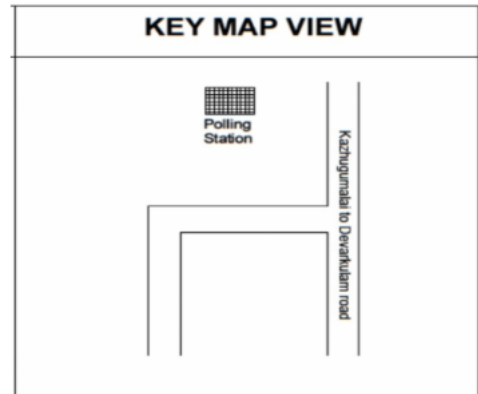

Cad View

Key MAP View