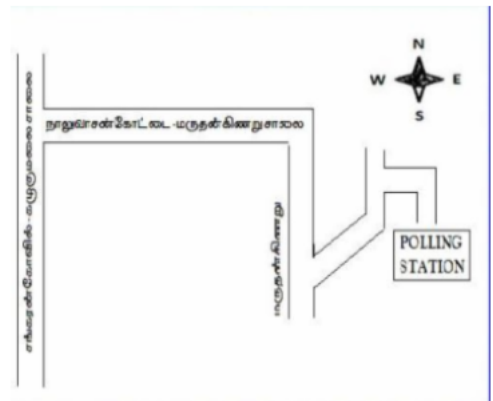

Google Map View

Polling Station Building Front View

Polling Station Front View

Cad View

Key MAP View

1 பெயர் : கிருஷ்ணசாமி தந்தை பெயர்: பெரியசாமித்தேவர் வீட்டு எண் : 1 வயது : 77 பாலினம் : ஆண் Photo is available	WUJ1862119	2 பெயர் : மாரியம்மாள் கணவர் பெயர்: கிருஷ்ணசாமித்தேவர் வீட்டு எண் : 1 வயது : 71 பாலினம் : பெண் Photo is available	WUJ1862127	3 பெயர் : பொன்றாஜ் தந்தை பெயர்: கிருஷ்ணசாமித்தேவர் வீட்டு எண் : 1 வயது : 51 பாலினம் : ஆண் Photo is available	WUJ1862135
4 பெயர் : முத்துக்கனி தந்தை பெயர்: கிருஷ்ணசாமி வீட்டு எண் : 1 வயது : 44 பாலினம் : ஆண் Photo is available	CGQ1925825	5 பெயர் : குயிலாதேவி தாயின் பெயர்: ராமசாமி வீட்டு எண் : 1 வயது : 32 பாலினம் : பெண் Photo is available	WUJ0723874	6 பெயர் : தாரணி தந்தை பெயர்: அழகுதுரை வீட்டு எண் : 1 வயது : 32 பாலினம் : பெண் Photo is available	WUJ0723932
7 பெயர் : சந்திரக்குமார் தந்தை பெயர்: அய்யாசாமி வீட்டு எண் : 1-21 வயது : 32 பாலினம் : ஆண் Photo is available	WUJ1066083	8 பெயர் : லட்சுமணபாண்டியன் தந்தை பெயர்: வேல்சசாமி வீட்டு எண் : 1-274 வயது : 45 பாலினம் : ஆண் Photo is available	WUJ1066091	9 பெயர் : சங்கீதா கணவர் பெயர்: லட்சுமணபாண்டியன் வீட்டு எண் : 1-274 வயது : 30 பாலினம் : பெண் Photo is available	WUJ1066109
10 பெயர் : இராமராஜ் தந்தை பெயர்: கிருஷ்ணசாமித்தேவர் வீட்டு எண் : 1NA வயது : 38 பாலினம் : ஆண் Photo is available	CGQ2818409	11 பெயர் : மாரியப்பன் தந்தை பெயர்: மொட்டப்பாண்டித்தேவர் வீட்டு எண் : 2 வயது : 50 பாலினம் : ஆண் Photo is available	CGQ1208578	12 பெயர் : பொன்னுத்தாய் கணவர் பெயர்: மாடசாமித்தலைவர் வீட்டு எண் : 2 வயது : 49 பாலினம் : பெண் Photo is available	WUJ0723825
13 பெயர் : அழகுதுரைச்சி கணவர் பெயர்: மாரியப்பன் வீட்டு எண் : 2 வயது : 49 பாலினம் : பெண் Photo is available	WUJ0723833	14 பெயர் : பார்வதி கணவர் பெயர்: ராமர்பாண்டியன் வீட்டு எண் : 2 வயது : 46 பாலினம் : பெண் Photo is available	WUJ0358630	15 பெயர் : லட்சுமி கணவர் பெயர்: செல்லத்துரை வீட்டு எண் : 2 வயது : 42 பாலினம் : பெண் Photo is available	WUJ0723981
16 பெயர் : ராமலெட்சுமி கணவர் பெயர்: ராமராஜ் வீட்டு எண் : 2-1 வயது : 38 பாலினம் : பெண் Photo is available	WUJ1040708	17 பெயர் : சரஸ்வதி கணவர் பெயர்: மாரியப்பன் வீட்டு எண் : 2-2 வயது : 41 பாலினம் : பெண் Photo is available	WUJ0106427	18 பெயர் : சுபாஷ் தந்தை பெயர்: சின்னமுத்துபாண்டி வீட்டு எண் : 2-5 வயது : 25 பாலினம் : ஆண் Photo is available	WUJ1229640
19 பெயர் : கல்பனா தந்தை பெயர்: சின்னமுத்து பாண்டியன் வீட்டு எண் : 2/5 வயது : 22 பாலினம் : பெண் Photo is available	WUJ2201416	20 பெயர் : இராணி கணவர் பெயர்: இராமசாமி வீட்டு எண் : 2-6 வயது : 44 பாலினம் : பெண் Photo is available	WUJ0164392	21 பெயர் : கலையரசி கணவர் பெயர்: முத்துப்பாண்டி வீட்டு எண் : 2-8 வயது : 56 பாலினம் : பெண் Photo is available	CGQ2818177
22 பெயர் : அமர்நாத் தந்தை பெயர்: முத்துபாண்டி வீட்டு எண் : 2-8 வயது : 28 பாலினம் : ஆண் Photo is available	WUJ1040591	23 பெயர் : ராகுல் தந்தை பெயர்: முத்துபாண்டியன் வீட்டு எண் : 2-8 வயது : 27 பாலினம் : ஆண் Photo is available	WUJ1120641	24 பெயர் : முத்து செல்வி தந்தை பெயர்: கொம்பையா வீட்டு எண் : 2/9 வயது : 26 பாலினம் : பெண் Photo is available	WUJ2025120
25 பெயர் : சுந்தர பாண்டியன் தந்தை பெயர்: கொம்பையா வீட்டு எண் : 2/9 வயது : 24 பாலினம் : ஆண் Photo is available	WUJ2104867	26 பெயர் : இராமர்பாண்டியன் தந்தை பெயர்: தங்கச்சாமித்தேவர் வீட்டு எண் : 2-10 வயது : 47 பாலினம் : ஆண் Photo is available	CGQ2818706	27 பெயர் : தமிழ்செல்வி கணவர் பெயர்: ராமர்பாண்டி வீட்டு எண் : 2-10 வயது : 36 பாலினம் : பெண் Photo is available	WUJ1084243
28 பெயர் : முருகன் தந்தை பெயர்: ராமமூர்த்தி வீட்டு எண் : 2-11 வயது : 40 பாலினம் : ஆண் Photo is available	WUJ0878652	29 பெயர் : மாரிராஜன் தந்தை பெயர்: அழகுதுரை வீட்டு எண் : 2-11 வயது : 30 பாலினம் : ஆண் Photo is available	WUJ1040484	30 பெயர் : மனோஜ் தந்தை பெயர்: அழகுதுரை வீட்டு எண் : 2/11 வயது : 25 பாலினம் : ஆண் Photo is available	WUJ2025278