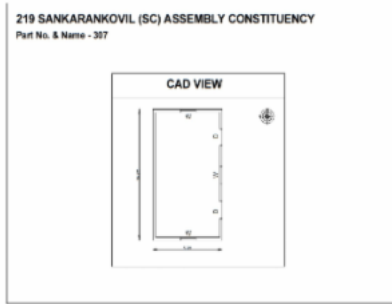

Google Map View

Polling Station Building Front View

Polling Station Front View

Cad View

Key MAP View

1 பெயர் : கிருஷ்ணசாமி தந்தை பெயர்: பெரியசாமித்தேவர் வீட்டு எண் : 1 வயது : 77 பாலினம் : ஆண் Photo is available	WUJ1862119	2 பெயர் : மாரியம்மாள் கணவர் பெயர்: கிருஷ்ணசாமித்தேவர் வீட்டு எண் : 1 வயது : 71 பாலினம் : பெண் Photo is available	WUJ1862127	3 பெயர் : பொன்றாஜ் தந்தை பெயர்: கிருஷ்ணசாமித்தேவர் வீட்டு எண் : 1 வயது : 51 பாலினம் : ஆண் Photo is available	WUJ1862135
4 பெயர் : முத்துக்கனி தந்தை பெயர்: கிருஷ்ணசாமி வீட்டு எண் : 1 வயது : 44 பாலினம் : ஆண் Photo is available	CGQ1925825	5 பெயர் : குயிலாதேவி தாயின் பெயர்: ராமசாமி வீட்டு எண் : 1 வயது : 32 பாலினம் : பெண் Photo is available	WUJ0723874	6 பெயர் : தாரணி தந்தை பெயர்: அழகுதுரை வீட்டு எண் : 1 வயது : 32 பாலினம் : பெண் Photo is available	WUJ0723932
7 பெயர் : சந்திரக்குமார் தந்தை பெயர்: அய்யாசாமி வீட்டு எண் : 1-21 வயது : 32 பாலினம் : ஆண் Photo is available	WUJ1066083	8 பெயர் : லட்சுமணபாண்டியன் தந்தை பெயர்: வேல்சசாமி வீட்டு எண் : 1-274 வயது : 45 பாலினம் : ஆண் Photo is available	WUJ1066091	9 பெயர் : சங்கீதா கணவர் பெயர்: லட்சுமணபாண்டியன் வீட்டு எண் : 1-274 வயது : 30 பாலினம் : பெண் Photo is available	WUJ1066109
10 பெயர் : இராமராஜ் தந்தை பெயர்: கிருஷ்ணசாமித்தேவர் வீட்டு எண் : 1NA வயது : 38 பாலினம் : ஆண் Photo is available	CGQ2818409	11 பெயர் : மாரியப்பன் தந்தை பெயர்: மொட்டப்பாண்டித்தேவர் வீட்டு எண் : 2 வயது : 50 பாலினம் : ஆண் Photo is available	CGQ1208578	12 பெயர் : பொன்னுத்தாய் கணவர் பெயர்: மாடசாமித்தலைவர் வீட்டு எண் : 2 வயது : 49 பாலினம் : பெண் Photo is available	WUJ0723825
13 பெயர் : அழகுதுரைச்சி கணவர் பெயர்: மாரியப்பன் வீட்டு எண் : 2 வயது : 49 பாலினம் : பெண் Photo is available	WUJ0723833	14 பெயர் : பார்வதி கணவர் பெயர்: ராமர்பாண்டியன் வீட்டு எண் : 2 வயது : 46 பாலினம் : பெண் Photo is available	WUJ0358630	15 பெயர் : லட்சுமி கணவர் பெயர்: செல்லத்துரை வீட்டு எண் : 2 வயது : 42 பாலினம் : பெண் Photo is available	WUJ0723981
16 பெயர் : ராமலெட்சுமி கணவர் பெயர்: ராமராஜ் வீட்டு எண் : 2-1 வயது : 38 பாலினம் : பெண் Photo is available	WUJ1040708	17 பெயர் : சரஸ்வதி கணவர் பெயர்: மாரியப்பன் வீட்டு எண் : 2-2 வயது : 41 பாலினம் : பெண் Photo is available	WUJ0106427	18 பெயர் : சுபாஷ் தந்தை பெயர்: சின்னமுத்துபாண்டி வீட்டு எண் : 2-5 வயது : 25 பாலினம் : ஆண் Photo is available	WUJ1229640
19 பெயர் : கல்பனா தந்தை பெயர்: சின்னமுத்து பாண்டியன் வீட்டு எண் : 2/5 வயது : 22 பாலினம் : பெண் Photo is available	WUJ2201416	20 பெயர் : இராணி கணவர் பெயர்: இராமசாமி வீட்டு எண் : 2-6 வயது : 44 பாலினம் : பெண் Photo is available	WUJ0164392	21 பெயர் : கலையரசி கணவர் பெயர்: முத்துப்பாண்டி வீட்டு எண் : 2-8 வயது : 56 பாலினம் : பெண் Photo is available	CGQ2818177
22 பெயர் : அமர்நாத் தந்தை பெயர்: முத்துபாண்டி வீட்டு எண் : 2-8 வயது : 28 பாலினம் : ஆண் Photo is available	WUJ1040591	23 பெயர் : ராகுல் தந்தை பெயர்: முத்துபாண்டியன் வீட்டு எண் : 2-8 வயது : 27 பாலினம் : ஆண் Photo is available	WUJ1120641	24 பெயர் : முத்து செல்வி தந்தை பெயர்: கொம்பையா வீட்டு எண் : 2/9 வயது : 26 பாலினம் : பெண் Photo is available	WUJ2025120
25 பெயர் : சுந்தர பாண்டியன் தந்தை பெயர்: கொம்பையா வீட்டு எண் : 2/9 வயது : 24 பாலினம் : ஆண் Photo is available	WUJ2104867	26 பெயர் : இராமர்பாண்டியன் தந்தை பெயர்: தங்கச்சாமித்தேவர் வீட்டு எண் : 2-10 வயது : 47 பாலினம் : ஆண் Photo is available	CGQ2818706	27 பெயர் : தமிழ்செல்வி கணவர் பெயர்: ராமர்பாண்டி வீட்டு எண் : 2-10 வயது : 36 பாலினம் : பெண் Photo is available	WUJ1084243
28 பெயர் : முருகன் தந்தை பெயர்: ராமமூர்த்தி வீட்டு எண் : 2-11 வயது : 40 பாலினம் : ஆண் Photo is available	WUJ0878652	29 பெயர் : மாரிராஜன் தந்தை பெயர்: அழகுதுரை வீட்டு எண் : 2-11 வயது : 30 பாலினம் : ஆண் Photo is available	WUJ1040484	30 பெயர் : மனோஜ் தந்தை பெயர்: அழகுதுரை வீட்டு எண் : 2/11 வயது : 25 பாலினம் : ஆண் Photo is available	WUJ2025278