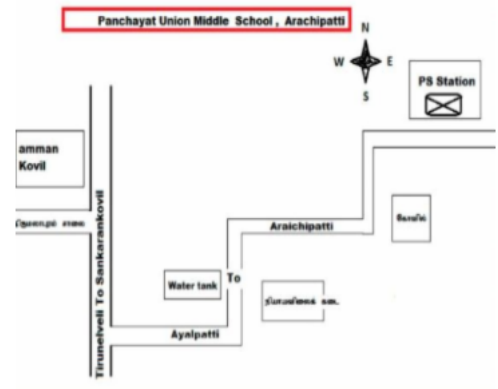

Key MAP View