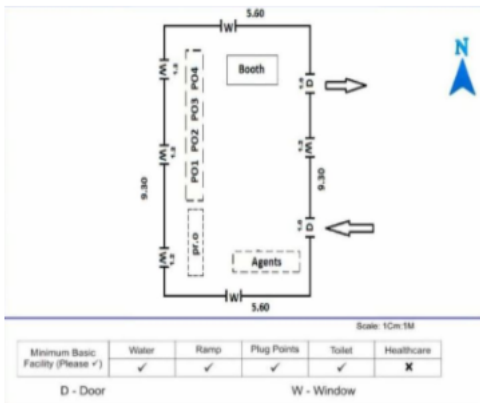

Google Map View

Polling Station Building Front View

Polling Station Front View

Cad View

Key MAP View

1 பெயர் : மாரியப்பன் தந்தை பெயர்: மந்திரத்தேவர் வீட்டு எண் : 1 வயது : 58 பாலினம் : ஆண் Photo is available	WUJ1847177	2 பெயர் : கிருஷ்ணவேணி கணவர் பெயர்: மாரியப்பன் வீட்டு எண் : 1 வயது : 53 பாலினம் : பெண் Photo is available	CGQ1921089	3 பெயர் : கண்ணன் தந்தை பெயர்: குடவண்டிராமசாமி தேவர் வீட்டு எண் : 1 வயது : 50 பாலினம் : ஆண் Photo is available	WUJ0600312
4 பெயர் : மாரியம்மாள் கணவர் பெயர்: கண்ணன் வீட்டு எண் : 1 வயது : 45 பாலினம் : பெண் Photo is available	WUJ0600338	S 5 பெயர் : ஆறுமுகபாண்டி தந்தை பெயர்: சின்னகுருசாமி வீட்டு எண் : 1/5 வயது : 33 பாலினம் : ஆண் DELETED	WUJ2353209	6 பெயர் : மகாராஜா தந்தை பெயர்: முத்துப்பாண்டி வீட்டு எண் : 1-5A வயது : 32 பாலினம் : ஆண் Photo is available	WUJ0600502
7 பெயர் : கீதா மு தந்தை பெயர்: முருகன் வீட்டு எண் : 1/81 வயது : 21 பாலினம் : பெண் Photo is available	WUJ2357614	S 8 பெயர் : கௌசல்யா தந்தை பெயர்: கணேசன் வீட்டு எண் : 1/115 வயது : 23 பாலினம் : பெண் DELETED	WUJ2357853	S 9 பெயர் : வினோக்துமாரா தந்தை பெயர்: கணேசன் வீட்டு எண் : 1/115 வயது : 19 பாலினம் : ஆண் DELETED	WUJ2354751
10 பெயர் : சொர்ணம் கணவர் பெயர்: ராமர் பாண்டியன் வீட்டு எண் : 1-146 வயது : 32 பாலினம் : பெண் Photo is available	WUJ1222140	S 11 பெயர் : வெயில்முத்து தே தந்தை பெயர்: காளிராஜ் வீட்டு எண் : 1/182 வயது : 21 பாலினம் : ஆண் DELETED	WUJ2352912	12 பெயர் : மாரியம்மாள் கணவர் பெயர்: சுப்பையாத்தேவர் வீட்டு எண் : 2 வயது : 54 பாலினம் : பெண் Photo is available	WUJ1847185
13 பெயர் : பேச்சிமுத்து தந்தை பெயர்: சுப்பிரமணியதேவர் வீட்டு எண் : 2 வயது : 41 பாலினம் : ஆண் Photo is available	CGQ1919968	S 14 பெயர் : ராஜ்ஜி ச தந்தை பெயர்: சங்கிலிபாண்டியன் வீட்டு எண் : 2-1 வயது : 19 பாலினம் : ஆண் DELETED	WUJ2377091	S 15 பெயர் : காளீஸ்வரி தந்தை பெயர்: சண்முகபாண்டி வீட்டு எண் : 2/3 வயது : 19 பாலினம் : பெண் DELETED	WUJ2349710
S 16 பெயர் : காயத்ரி கணவர் பெயர்: கலைசெல்வம் வீட்டு எண் : 2/11 வயது : 25 பாலினம் : பெண் DELETED	WUJ2349009	S 17 பெயர் : முனிஸ்வரி தந்தை பெயர்: சங்கிலிபாண்டி வீட்டு எண் : 2/23 வயது : 19 பாலினம் : பெண் DELETED	WUJ2377018	S 18 பெயர் : காளிராஜ் தந்தை பெயர்: தங்கராஜ் வீட்டு எண் : 2/79 வயது : 27 பாலினம் : ஆண் DELETED	WUJ2354603
S 19 பெயர் : காமேஷ் தாயின் பெயர்: கற்பகம் வீட்டு எண் : 2/89 வயது : 19 பாலினம் : ஆண் DELETED	WUJ2377893	S2 20 பெயர் : கௌரி மு தந்தை பெயர்: முருகன் வீட்டு எண் : 2/95 வயது : 21 பாலினம் : பெண் DELETED 2	WUJ2357416	S 21 பெயர் : ராஜேஸ் தந்தை பெயர்: கிருஷ்ணசாமி வீட்டு எண் : 2/115 வயது : 19 பாலினம் : ஆண் DELETED	WUJ2354801
S 22 பெயர் : சூத்தம்மாள் கணவர் பெயர்: மாரிசெல்வம் வீட்டு எண் : 2/122 வயது : 35 பாலினம் : பெண் DELETED	WUJ2357911	# 23 பெயர் : பாலசங்கர் வெ தந்தை பெயர்: வெள்ளப்பாண்டி வீட்டு எண் : 3/283 வயது : 23 பாலினம் : ஆண் DELETED	WUJ2154490	S 24 பெயர் : கதிர் கா தந்தை பெயர்: காளிபாண்டியன் வீட்டு எண் : 2/344 வயது : 19 பாலினம் : ஆண் DELETED	WUJ2353027
25 பெயர் : மாரியம்மாள் கணவர் பெயர்: சுப்பிரமணியன் வீட்டு எண் : 3 வயது : 61 பாலினம் : பெண் Photo is available	WUJ1847201	26 பெயர் : சூத்தம்மாள் கணவர் பெயர்: சண்முகபாண்டி வீட்டு எண் : 3 வயது : 56 பாலினம் : பெண் Photo is available	WUJ0359505	27 பெயர் : முருகன் தந்தை பெயர்: சுப்பிரமணியன் வீட்டு எண் : 3 வயது : 46 பாலினம் : ஆண் Photo is available	CGQ2658532
28 பெயர் : ஜெயந்தி கணவர் பெயர்: தங்கம் வீட்டு எண் : 3 வயது : 43 பாலினம் : பெண் Photo is available	WUJ0359562	29 பெயர் : மகாலட்சுமி கணவர் பெயர்: சங்கர் வீட்டு எண் : 3 வயது : 42 பாலினம் : பெண் Photo is available	WUJ0359612	30 பெயர் : மாரீஸ்வரி கணவர் பெயர்: மணி வீட்டு எண் : 3 வயது : 40 பாலினம் : பெண் Photo is available	WUJ0359489