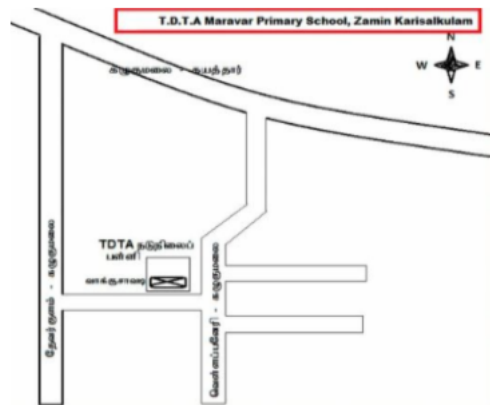

Google Map View

Polling Station Building Front View

Polling Station Front View

Cad View

Key MAP View

1 பெயர் : அங்கையர்க்கண்ணம்மாள் கணவர் பெயர்: சுவத்தாடிச்சியம்மாள் வீட்டு எண் : 1 வயது : 73 பாலினம் : பெண் Photo is available	WUJ0726232	2 பெயர் : செல்லப்பாண்டியன் தந்தை பெயர்: செல்லையாதேவர் வீட்டு எண் : 1 வயது : 72 பாலினம் : ஆண் Photo is available	CGQ1920784	3 பெயர் : பொன்னம்மாள் தந்தை பெயர்: கல்யாணசுந்தரம் வீட்டு எண் : 1 வயது : 70 பாலினம் : பெண் Photo is available	WUJ0600676
4 பெயர் : கொடுங்காலப்பாண்டியன் தந்தை பெயர்: கிருஷ்ணத்தேவர் வீட்டு எண் : 1 வயது : 65 பாலினம் : ஆண் Photo is available	WUJ0726265	5 பெயர் : ராஜாத்தி கணவர் பெயர்: தென்றல் வீட்டு எண் : 1 வயது : 62 பாலினம் : பெண் Photo is available	WUJ0726281	6 பெயர் : கடல் மருதப்பாண்டியன் தந்தை பெயர்: பெருமாள் தேவர் வீட்டு எண் : 1 வயது : 60 பாலினம் : ஆண் Photo is available	WUJ0879171
7 பெயர் : குடவண்டி என்ற பேச்சிமுத்து தந்தை பெயர்: காளியாதேவர் வீட்டு எண் : 1 வயது : 59 பாலினம் : ஆண் Photo is available	WUJ1854751	8 பெயர் : ஜெயலட்சுமி கணவர் பெயர்: கொடுங்காலப்பாண்டியன் வீட்டு எண் : 1 வயது : 59 பாலினம் : பெண் Photo is available	WUJ0726257	9 பெயர் : கழகாசலஅம்மாள் கணவர் பெயர்: பேச்சிமுத்து தேவர் வீட்டு எண் : 1 வயது : 57 பாலினம் : பெண் Photo is available	WUJ1854769
10 பெயர் : மாரிசெல்வன் தந்தை பெயர்: கொடுங்காலம் வீட்டு எண் : 1 வயது : 39 பாலினம் : ஆண் Photo is available	WUJ0600700	11 பெயர் : பசுபதி தந்தை பெயர்: செல்லப்பாண்டியன் வீட்டு எண் : 1 வயது : 37 பாலினம் : ஆண் Photo is available	WUJ0726240	12 பெயர் : முருகன் தந்தை பெயர்: கடல் எ மருதுபாண்டியன் வீட்டு எண் : 1 வயது : 37 பாலினம் : ஆண் Photo is available	WUJ0726323
13 பெயர் : மாரிச்செல்வம் தந்தை பெயர்: ஈஸ்வரன் வீட்டு எண் : 1 வயது : 34 பாலினம் : ஆண் Photo is available	WUJ0726315	14 பெயர் : கண்ணகி தந்தை பெயர்: கொடுங்காலப்பாண்டியன் வீட்டு எண் : 1 வயது : 33 பாலினம் : பெண் Photo is available	WUJ0726299	15 பெயர் : கிருஷ்ணம்மாள் தந்தை பெயர்: முருகன் வீட்டு எண் : 1 வயது : 31 பாலினம் : பெண் Photo is available	WUJ0726372
16 பெயர் : ஈஸ்வரி தந்தை பெயர்: பேச்சிமுத்துப்பாண்டியன் வீட்டு எண் : 1 வயது : 31 பாலினம் : பெண் Photo is available	WUJ0726331	17 பெயர் : அருணாசலத்தேவர் தந்தை பெயர்: கருப்பசாமித்தேவர் வீட்டு எண் : 1-2 வயது : 85 பாலினம் : ஆண் Photo is available	WUJ0600510	18 பெயர் : முருகன் தந்தை பெயர்: மாடசாமி வீட்டு எண் : 1/2/2 வயது : 40 பாலினம் : ஆண் Photo is available	WUJ2384527
19 பெயர் : குருசாமி தந்தை பெயர்: மாடசாமித்தேவர் வீட்டு எண் : 1-2A வயது : 36 பாலினம் : ஆண் Photo is available	WUJ0455113	20 பெயர் : முத்துப்பாண்டியன் தந்தை பெயர்: மாடசாமி வீட்டு எண் : 1-2A வயது : 33 பாலினம் : ஆண் Photo is available	WUJ0936443	21 பெயர் : சண்முகத்தாய் தந்தை பெயர்: கருப்பசாமி வீட்டு எண் : 1-5 வயது : 66 பாலினம் : பெண் Photo is available	CGQ2731966
22 பெயர் : அமிர்தம் தந்தை பெயர்: கருப்பசாமி வீட்டு எண் : 1-5 வயது : 54 பாலினம் : ஆண் Photo is available	CGQ2731974	23 பெயர் : மாலினி ம தந்தை பெயர்: மாடசாமி க வீட்டு எண் : 1/6 வயது : 26 பாலினம் : பெண் Photo is available	WUJ1221373	24 பெயர் : ராமாத்தாள் தந்தை பெயர்: செந்தூர்பாண்டியன் வீட்டு எண் : 1-7 வயது : 43 பாலினம் : பெண் Photo is available	CGQ1919604
25 பெயர் : காளிப்பாண்டியன் தந்தை பெயர்: செந்தூர்பாண்டியன் வீட்டு எண் : 1-7 வயது : 38 பாலினம் : ஆண் Photo is available	CGQ2731982	26 பெயர் : முருகராஜ் தந்தை பெயர்: அங்கையர்க்கண்ணி வீட்டு எண் : 1-7 வயது : 31 பாலினம் : ஆண் Photo is available	WUJ0936179	27 பெயர் : அங்கையர்க்கண்ணியம்மாள் தந்தை பெயர்: அங்கையர்க்கண்ணித்தேவர் வீட்டு எண் : 1-8 வயது : 46 பாலினம் : பெண் Photo is available	CGQ1918861
28 பெயர் : பேச்சியம்மாள் கணவர் பெயர்: அங்கையர்க்கண்ணி வீட்டு எண் : 1-8 வயது : 35 பாலினம் : பெண் Photo is available	WUJ0455139	29 பெயர் : முத்துலட்சுமி தந்தை பெயர்: சமுத்திரப்பாண்டியன் வீட்டு எண் : 1-9 வயது : 36 பாலினம் : பெண் Photo is available	WUJ0726356	30 பெயர் : ஈஸ்வரன் மா தந்தை பெயர்: மாரிமுத்து வீட்டு எண் : 1-9B வயது : 28 பாலினம் : ஆண் Photo is available	WUJ1041904