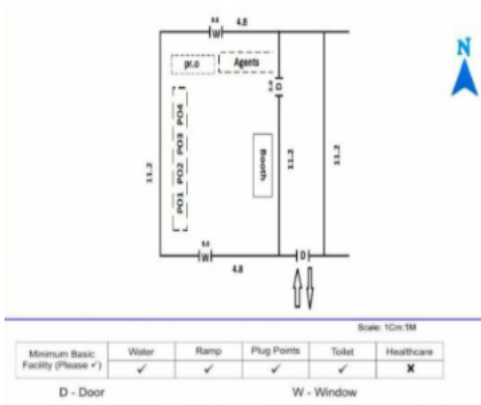

Google Map View

Polling Station Building Front View

Polling Station Front View

Cad View

Key MAP View

1 பெயர் : அங்கையர்க்கண்ணம்மாள் கணவர் பெயர்: சுவத்தாடிச்சியம்மாள் வீட்டு எண் : 1 வயது : 73 பாலினம் : பெண் Photo is available	WUJ0726232	2 பெயர் : செல்லப்பாண்டியன் தந்தை பெயர்: செல்லையாதேவர் வீட்டு எண் : 1 வயது : 72 பாலினம் : ஆண் Photo is available	CGQ1920784	3 பெயர் : பொன்னம்மாள் தந்தை பெயர்: கல்யாணசுந்தரம் வீட்டு எண் : 1 வயது : 70 பாலினம் : பெண் Photo is available	WUJ0600676
4 பெயர் : கொடுங்காலப்பாண்டியன் தந்தை பெயர்: கிருஷ்ணத்தேவர் வீட்டு எண் : 1 வயது : 65 பாலினம் : ஆண் Photo is available	WUJ0726265	5 பெயர் : ராஜாத்தி கணவர் பெயர்: தென்றல் வீட்டு எண் : 1 வயது : 62 பாலினம் : பெண் Photo is available	WUJ0726281	6 பெயர் : கடல் மருதப்பாண்டியன் தந்தை பெயர்: பெருமாள் தேவர் வீட்டு எண் : 1 வயது : 60 பாலினம் : ஆண் Photo is available	WUJ0879171
7 பெயர் : குடவண்டி என்ற பேச்சிமுத்து தந்தை பெயர்: காளியாதேவர் வீட்டு எண் : 1 வயது : 59 பாலினம் : ஆண் Photo is available	WUJ1854751	8 பெயர் : ஜெயலட்சுமி கணவர் பெயர்: கொடுங்காலப்பாண்டியன் வீட்டு எண் : 1 வயது : 59 பாலினம் : பெண் Photo is available	WUJ0726257	9 பெயர் : கழகாசலஅம்மாள் கணவர் பெயர்: பேச்சிமுத்து தேவர் வீட்டு எண் : 1 வயது : 57 பாலினம் : பெண் Photo is available	WUJ1854769
10 பெயர் : மாரிசெல்வன் தந்தை பெயர்: கொடுங்காலம் வீட்டு எண் : 1 வயது : 39 பாலினம் : ஆண் Photo is available	WUJ0600700	11 பெயர் : பசுபதி தந்தை பெயர்: செல்லப்பாண்டியன் வீட்டு எண் : 1 வயது : 37 பாலினம் : ஆண் Photo is available	WUJ0726240	12 பெயர் : முருகன் தந்தை பெயர்: கடல் எ மருதுபாண்டியன் வீட்டு எண் : 1 வயது : 37 பாலினம் : ஆண் Photo is available	WUJ0726323
13 பெயர் : மாரிச்செல்வம் தந்தை பெயர்: ஈஸ்வரன் வீட்டு எண் : 1 வயது : 34 பாலினம் : ஆண் Photo is available	WUJ0726315	14 பெயர் : கண்ணகி தந்தை பெயர்: கொடுங்காலப்பாண்டியன் வீட்டு எண் : 1 வயது : 33 பாலினம் : பெண் Photo is available	WUJ0726299	15 பெயர் : கிருஷ்ணம்மாள் தந்தை பெயர்: முருகன் வீட்டு எண் : 1 வயது : 31 பாலினம் : பெண் Photo is available	WUJ0726372
16 பெயர் : ஈஸ்வரி தந்தை பெயர்: பேச்சிமுத்துப்பாண்டியன் வீட்டு எண் : 1 வயது : 31 பாலினம் : பெண் Photo is available	WUJ0726331	17 பெயர் : அருணாசலத்தேவர் தந்தை பெயர்: கருப்பசாமித்தேவர் வீட்டு எண் : 1-2 வயது : 85 பாலினம் : ஆண் Photo is available	WUJ0600510	18 பெயர் : முருகன் தந்தை பெயர்: மாடசாமி வீட்டு எண் : 1/2/2 வயது : 40 பாலினம் : ஆண் Photo is available	WUJ2384527
19 பெயர் : குருசாமி தந்தை பெயர்: மாடசாமித்தேவர் வீட்டு எண் : 1-2A வயது : 36 பாலினம் : ஆண் Photo is available	WUJ0455113	20 பெயர் : முத்துப்பாண்டியன் தந்தை பெயர்: மாடசாமி வீட்டு எண் : 1-2A வயது : 33 பாலினம் : ஆண் Photo is available	WUJ0936443	21 பெயர் : சண்முகத்தாய் தந்தை பெயர்: கருப்பசாமி வீட்டு எண் : 1-5 வயது : 66 பாலினம் : பெண் Photo is available	CGQ2731966
22 பெயர் : அமிர்தம் தந்தை பெயர்: கருப்பசாமி வீட்டு எண் : 1-5 வயது : 54 பாலினம் : ஆண் Photo is available	CGQ2731974	23 பெயர் : மாலினி ம தந்தை பெயர்: மாடசாமி க வீட்டு எண் : 1/6 வயது : 26 பாலினம் : பெண் Photo is available	WUJ1221373	24 பெயர் : ராமாத்தாள் தந்தை பெயர்: செந்தூர்பாண்டியன் வீட்டு எண் : 1-7 வயது : 43 பாலினம் : பெண் Photo is available	CGQ1919604
25 பெயர் : காளிப்பாண்டியன் தந்தை பெயர்: செந்தூர்பாண்டியன் வீட்டு எண் : 1-7 வயது : 38 பாலினம் : ஆண் Photo is available	CGQ2731982	26 பெயர் : முருகராஜ் தந்தை பெயர்: அங்கையர்க்கண்ணி வீட்டு எண் : 1-7 வயது : 31 பாலினம் : ஆண் Photo is available	WUJ0936179	27 பெயர் : அங்கையர்க்கண்ணியம்மாள் தந்தை பெயர்: அங்கையர்க்கண்ணித்தேவர் வீட்டு எண் : 1-8 வயது : 46 பாலினம் : பெண் Photo is available	CGQ1918861
28 பெயர் : பேச்சியம்மாள் கணவர் பெயர்: அங்கையர்க்கண்ணி வீட்டு எண் : 1-8 வயது : 35 பாலினம் : பெண் Photo is available	WUJ0455139	29 பெயர் : முத்துலட்சுமி தந்தை பெயர்: சமுத்திரப்பாண்டியன் வீட்டு எண் : 1-9 வயது : 36 பாலினம் : பெண் Photo is available	WUJ0726356	30 பெயர் : ஈஸ்வரன் மா தந்தை பெயர்: மாரிமுத்து வீட்டு எண் : 1-9B வயது : 28 பாலினம் : ஆண் Photo is available	WUJ1041904