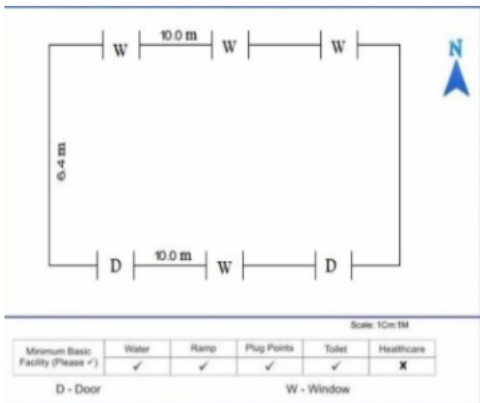

Google Map View

Polling Station Building Front View

Polling Station Front View

Cad View

Key MAP View

1 பெயர் : வேலுத்தாய் தந்தை பெயர்: முருகன் வீட்டு எண் : 1-56B வயது : 38 பாலினம் : பெண்	WUJ0108217 Photo is available	2 பெயர் : சந்தணம் தந்தை பெயர்: கொடுங்காலன் வீட்டு எண் : 1-63 வயது : 39 பாலினம் : ஆண்	WUJ0108134 Photo is available	3 பெயர் : ஜெயசந்திரன் தந்தை பெயர்: ராஜரம்பாண்டியன் வீட்டு எண் : 1-64 வயது : 38 பாலினம் : ஆண்	WUJ0107987 Photo is available
4 பெயர் : காவியா கணவர் பெயர்: தர்மராஜ் வீட்டு எண் : 1/158,கற்படம் வயது : 22 பாலினம் : பெண்	WUJ2341402 Photo is available	5 பெயர் : கற்பூதலட்சுமி கணவர் பெயர்: ராமர் வீட்டு எண் : 2 வயது : 40 பாலினம் : பெண்	WUJ0726455 Photo is available	6 பெயர் : சுப்பையாபாண்டியன் தந்தை பெயர்: செந்தூர்பாண்டியன் வீட்டு எண் : 2 வயது : 40 பாலினம் : ஆண்	WUJ0726588 Photo is available
7 பெயர் : கனகா கணவர் பெயர்: ராஜேந்திரன் வீட்டு எண் : 2 வயது : 38 பாலினம் : பெண்	WUJ0726521 Photo is available	8 பெயர் : ராமகிருஷ்ணன் தந்தை பெயர்: முருகன் வீட்டு எண் : 2-9 வயது : 39 பாலினம் : ஆண்	WUJ0108282 Photo is available	9 பெயர் : கிருஷ்ணசாமி தந்தை பெயர்: அப்பா வீட்டு எண் : 2-15 வயது : 83 பாலினம் : ஆண்	WUJ0108092 Photo is available
10 பெயர் : அங்கயற்கண்ணி தந்தை பெயர்: கிருஷ்ணசாமி வீட்டு எண் : 2-15 வயது : 40 பாலினம் : ஆண்	WUJ0108084 Photo is available	11 பெயர் : பூல்பாண்டியன் தந்தை பெயர்: கிருஷ்ணசாமி வீட்டு எண் : 2-15 வயது : 35 பாலினம் : ஆண்	WUJ0164814 Photo is available	12 பெயர் : பேச்சியம்மாள் கணவர் பெயர்: கொடுங்காவலன் வீட்டு எண் : 2-17 வயது : 43 பாலினம் : பெண்	WUJ0455303 Photo is available
13 பெயர் : ராஜ்குமார் தந்தை பெயர்: மாரியப்பன் வீட்டு எண் : 2-22 வயது : 27 பாலினம் : ஆண்	WUJ1208339 Photo is available	14 பெயர் : குருசாமி தந்தை பெயர்: மாரியப்பன் வீட்டு எண் : 2-22 வயது : 22 பாலினம் : ஆண்	WUJ2397875 Photo is available	15 பெயர் : சத்திய பாமா பா தந்தை பெயர்: பாலசுப்ரமணியன் வீட்டு எண் : 2/119 வயது : 22 பாலினம் : பெண்	WUJ2315554 Photo is available
# 16 பெயர் : கற்பூத பாண்டியன் தந்தை பெயர்: கிருஷ்ணசாமி வீட்டு எண் : 2-125B வயது : 30 பாலினம் : ஆண்	WUJ1041896 Photo is available	17 பெயர் : சுப்புத்தாய் தந்தை பெயர்: உடையார்சாமி வீட்டு எண் : 2/126-1 வயது : 37 பாலினம் : பெண்	RMM0815720 Photo is available	18 பெயர் : ராஜதுரை தந்தை பெயர்: முருகன் வீட்டு எண் : 2/149 வயது : 33 பாலினம் : ஆண்	WUJ2389989 Photo is available
19 பெயர் : சண்முகையா தந்தை பெயர்: கற்பூர பாண்டியன் வீட்டு எண் : 2-152 வயது : 58 பாலினம் : ஆண்	CGQ2659142 Photo is available	20 பெயர் : லட்சுமி கணவர் பெயர்: ராஜதுரை வீட்டு எண் : 2/152 வயது : 30 பாலினம் : பெண்	WUJ2079200 Photo is available	21 பெயர் : சுப்புத்தாய் தந்தை பெயர்: சண்முகையா வீட்டு எண் : 2-152 வயது : 27 பாலினம் : பெண்	WUJ1229467 Photo is available
22 பெயர் : சீனித்தாய் தந்தை பெயர்: சண்முகையா வீட்டு எண் : 2/152 வயது : 25 பாலினம் : பெண்	WUJ2079234 Photo is available	23 பெயர் : வசந்தா க தந்தை பெயர்: கருப்பசாமி பாண்டியன் வீட்டு எண் : 2-153 வயது : 30 பாலினம் : பெண்	WUJ1041870 Photo is available	24 பெயர் : கோபிகா செ தந்தை பெயர்: செந்தூர்பாண்டியன் வீட்டு எண் : 2/154 வயது : 20 பாலினம் : பெண்	WUJ2311801 Photo is available
25 பெயர் : ராமர் ரா தந்தை பெயர்: ராமசாமி தேவர் வீட்டு எண் : 2-158 வயது : 54 பாலினம் : ஆண்	WUJ1042233 Photo is available	26 பெயர் : முத்துலட்சுமி ர கணவர் பெயர்: ரமேஸ் வீட்டு எண் : 2-159A வயது : 47 பாலினம் : பெண்	WUJ1041847 Photo is available	27 பெயர் : முத்துலட்சுமி கணவர் பெயர்: ராஜேந்திரன் வீட்டு எண் : 2-160 வயது : 32 பாலினம் : பெண்	WUJ0726414 Photo is available
28 பெயர் : முத்துபாண்டி தந்தை பெயர்: ராஜேந்திரன் வீட்டு எண் : 2/160 வயது : 27 பாலினம் : ஆண்	WUJ2079267 Photo is available	29 பெயர் : செல்லக்குட்டி தந்தை பெயர்: ராஜேந்திரன் வீட்டு எண் : 2/160 வடக்கு தெரு வயது : 54 பாலினம் : பெண்	CGQ1922335 Photo is available	30 பெயர் : கனகராஜ் தந்தை பெயர்: மாரிச்சாமி வீட்டு எண் : 2/161 வயது : 26 பாலினம் : ஆண்	WUJ2207116 Photo is available