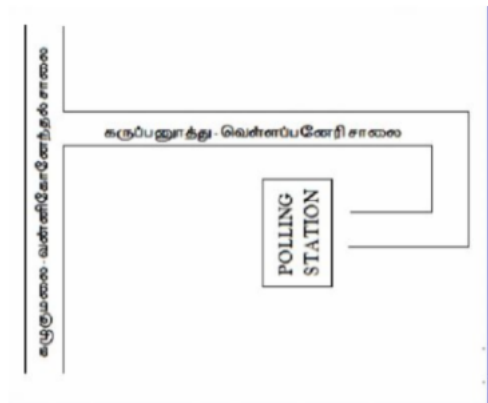

Google Map View

Polling Station Building Front View

Polling Station Front View

Cad View

Key MAP View

1 பெயர் : வேலுத்தாய் தந்தை பெயர்: முருகன் வீட்டு எண் : 1-56B வயது : 38 பாலினம் : பெண்	WUJ0108217 Photo is available	2 பெயர் : சந்தணம் தந்தை பெயர்: கொடுங்காலன் வீட்டு எண் : 1-63 வயது : 39 பாலினம் : ஆண்	WUJ0108134 Photo is available	3 பெயர் : ஜெயசந்திரன் தந்தை பெயர்: ராஜரம்பாண்டியன் வீட்டு எண் : 1-64 வயது : 38 பாலினம் : ஆண்	WUJ0107987 Photo is available
4 பெயர் : காவியா கணவர் பெயர்: தர்மராஜ் வீட்டு எண் : 1/158,கற்படம் வயது : 22 பாலினம் : பெண்	WUJ2341402 Photo is available	5 பெயர் : கற்பூதலட்சுமி கணவர் பெயர்: ராமர் வீட்டு எண் : 2 வயது : 40 பாலினம் : பெண்	WUJ0726455 Photo is available	6 பெயர் : சுப்பையாபாண்டியன் தந்தை பெயர்: செந்தூர்பாண்டியன் வீட்டு எண் : 2 வயது : 40 பாலினம் : ஆண்	WUJ0726588 Photo is available
7 பெயர் : கனகா கணவர் பெயர்: ராஜேந்திரன் வீட்டு எண் : 2 வயது : 38 பாலினம் : பெண்	WUJ0726521 Photo is available	8 பெயர் : ராமகிருஷ்ணன் தந்தை பெயர்: முருகன் வீட்டு எண் : 2-9 வயது : 39 பாலினம் : ஆண்	WUJ0108282 Photo is available	9 பெயர் : கிருஷ்ணசாமி தந்தை பெயர்: அப்பா வீட்டு எண் : 2-15 வயது : 83 பாலினம் : ஆண்	WUJ0108092 Photo is available
10 பெயர் : அங்கயற்கண்ணி தந்தை பெயர்: கிருஷ்ணசாமி வீட்டு எண் : 2-15 வயது : 40 பாலினம் : ஆண்	WUJ0108084 Photo is available	11 பெயர் : பூல்பாண்டியன் தந்தை பெயர்: கிருஷ்ணசாமி வீட்டு எண் : 2-15 வயது : 35 பாலினம் : ஆண்	WUJ0164814 Photo is available	12 பெயர் : பேச்சியம்மாள் கணவர் பெயர்: கொடுங்காவலன் வீட்டு எண் : 2-17 வயது : 43 பாலினம் : பெண்	WUJ0455303 Photo is available
13 பெயர் : ராஜ்குமார் தந்தை பெயர்: மாரியப்பன் வீட்டு எண் : 2-22 வயது : 27 பாலினம் : ஆண்	WUJ1208339 Photo is available	14 பெயர் : குருசாமி தந்தை பெயர்: மாரியப்பன் வீட்டு எண் : 2-22 வயது : 22 பாலினம் : ஆண்	WUJ2397875 Photo is available	15 பெயர் : சத்திய பாமா பா தந்தை பெயர்: பாலசுப்ரமணியன் வீட்டு எண் : 2/119 வயது : 22 பாலினம் : பெண்	WUJ2315554 Photo is available
# 16 பெயர் : கற்பூத பாண்டியன் தந்தை பெயர்: கிருஷ்ணசாமி வீட்டு எண் : 2-125B வயது : 30 பாலினம் : ஆண்	WUJ1041896 Photo is available	17 பெயர் : சுப்புத்தாய் தந்தை பெயர்: உடையார்சாமி வீட்டு எண் : 2/126-1 வயது : 37 பாலினம் : பெண்	RMM0815720 Photo is available	18 பெயர் : ராஜதுரை தந்தை பெயர்: முருகன் வீட்டு எண் : 2/149 வயது : 33 பாலினம் : ஆண்	WUJ2389989 Photo is available
19 பெயர் : சண்முகையா தந்தை பெயர்: கற்பூர பாண்டியன் வீட்டு எண் : 2-152 வயது : 58 பாலினம் : ஆண்	CGQ2659142 Photo is available	20 பெயர் : லட்சுமி கணவர் பெயர்: ராஜதுரை வீட்டு எண் : 2/152 வயது : 30 பாலினம் : பெண்	WUJ2079200 Photo is available	21 பெயர் : சுப்புத்தாய் தந்தை பெயர்: சண்முகையா வீட்டு எண் : 2-152 வயது : 27 பாலினம் : பெண்	WUJ1229467 Photo is available
22 பெயர் : சீனித்தாய் தந்தை பெயர்: சண்முகையா வீட்டு எண் : 2/152 வயது : 25 பாலினம் : பெண்	WUJ2079234 Photo is available	23 பெயர் : வசந்தா க தந்தை பெயர்: கருப்பசாமி பாண்டியன் வீட்டு எண் : 2-153 வயது : 30 பாலினம் : பெண்	WUJ1041870 Photo is available	24 பெயர் : கோபிகா செ தந்தை பெயர்: செந்தூர்பாண்டியன் வீட்டு எண் : 2/154 வயது : 20 பாலினம் : பெண்	WUJ2311801 Photo is available
25 பெயர் : ராமர் ரா தந்தை பெயர்: ராமசாமி தேவர் வீட்டு எண் : 2-158 வயது : 54 பாலினம் : ஆண்	WUJ1042233 Photo is available	26 பெயர் : முத்துலட்சுமி ர கணவர் பெயர்: ரமேஸ் வீட்டு எண் : 2-159A வயது : 47 பாலினம் : பெண்	WUJ1041847 Photo is available	27 பெயர் : முத்துலட்சுமி கணவர் பெயர்: ராஜேந்திரன் வீட்டு எண் : 2-160 வயது : 32 பாலினம் : பெண்	WUJ0726414 Photo is available
28 பெயர் : முத்துபாண்டி தந்தை பெயர்: ராஜேந்திரன் வீட்டு எண் : 2/160 வயது : 27 பாலினம் : ஆண்	WUJ2079267 Photo is available	29 பெயர் : செல்லக்குட்டி தந்தை பெயர்: ராஜேந்திரன் வீட்டு எண் : 2/160 வடக்கு தெரு வயது : 54 பாலினம் : பெண்	CGQ1922335 Photo is available	30 பெயர் : கனகராஜ் தந்தை பெயர்: மாரிச்சாமி வீட்டு எண் : 2/161 வயது : 26 பாலினம் : ஆண்	WUJ2207116 Photo is available