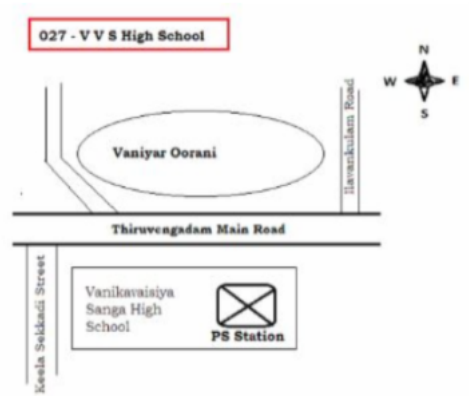

Cad View

Key MAP View