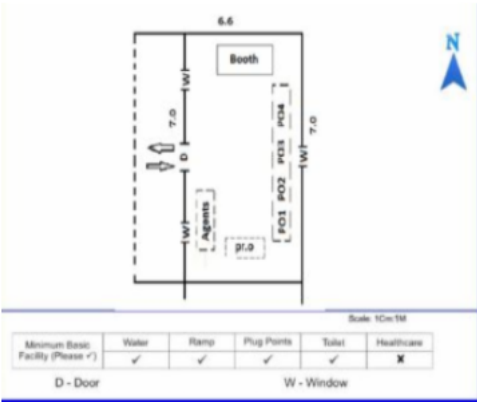

Cad View

Key MAP View