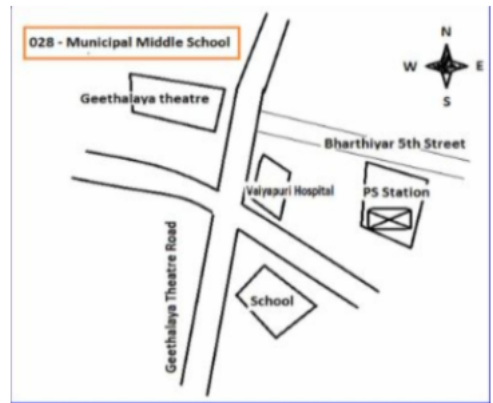

Key MAP View