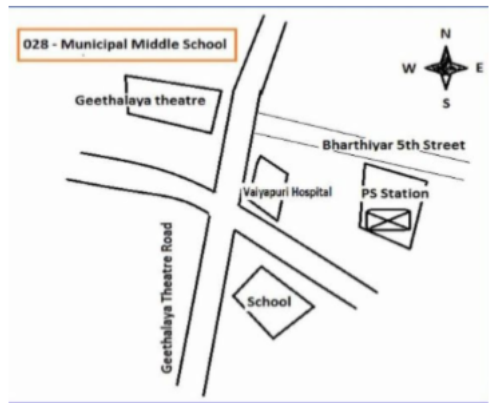

Key MAP View