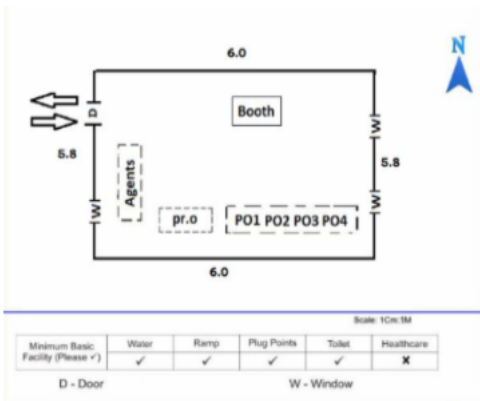

வாக்காளர் பதிவு அலுவலரின் கையொப்பம்

Nazri Naksha

Google Map View

Polling Station Building Front View

Polling Station Front View

Cad View

Key MAP View

| | | | | | |
|--|----------------------------------|---|----------------------------------|--|----------------------------------|
| 1 பெயர் : விஸ்வஜித் தாயின் பெயர் : மாரியம்மாள் பாலசுப்பிரமணியன் வீட்டு எண் : 2/421/பி11 வயது : 19 பாலினம் : ஆண் | WUJ2396562 Photo is available | 2 பெயர் : சாந்தி ச தந்தை பெயர் : சங்கர் வே வீட்டு எண் : 3/15 வயது : 21 பாலினம் : பெண் | WUJ2259554 Photo is available | 3 பெயர் : பெரியசாமி தந்தை பெயர் : செல்லையா வீட்டு எண் : 3/1624 வயது : 46 பாலினம் : ஆண் | WUJ2148591 Photo is available |
| 4 பெயர் : சரஸ்வதி தந்தை பெயர் : பேச்சிமுத்து வீட்டு எண் : 3எ/1733 வயது : 27 பாலினம் : பெண் | WUJ1213172 Photo is available | 5 பெயர் : முத்துலெட்சுமி கணவர் பெயர் : திருமலைக்குமார் வீட்டு எண் : 5 வயது : 35 பாலினம் : பெண் | WUJ2054674 Photo is available | S 6 பெயர் : பழனி முருகன் தந்தை பெயர் : செல்வராஜ் வீட்டு எண் : 5 வயது : 32 பாலினம் : ஆண் | WUJ0987487 Photo is available |
| 7 பெயர் : மாரிச்செல்வம் தந்தை பெயர் : சீனிவாசகம் வீட்டு எண் : 5/15/4 வயது : 47 பாலினம் : ஆண் | NPS0635599 Photo is available | 8 பெயர் : சங்கரநாராயணன் தந்தை பெயர் : பாலசுப்பிரமணியன் வீட்டு எண் : 5/17/32ஏ வயது : 45 பாலினம் : ஆண் | WUJ0421560 Photo is available | 9 பெயர் : தனபாக்கியம் கணவர் பெயர் : அன்புக் கனி வீட்டு எண் : 5/25/4ஜே வயது : 45 பாலினம் : பெண் | WUJ0999003 Photo is available |
| 10 பெயர் : ஜோக்கின் தந்தை பெயர் : லாகாஸ் வீட்டு எண் : 5/42/ஏ2 வயது : 41 பாலினம் : ஆண் | WUJ2155463 Photo is available | 11 பெயர் : அனிதா கணவர் பெயர் : ஜோக்கின் வீட்டு எண் : 5/42/ஏ2 வயது : 32 பாலினம் : பெண் | WUJ2155455 Photo is available | 12 பெயர் : சங்கர் தந்தை பெயர் : முத்தையா வீட்டு எண் : 5/146ஈ வயது : 53 பாலினம் : ஆண் | WUJ2317071 Photo is available |
| 13 பெயர் : கணேசன் தந்தை பெயர் : சங்கரசுப்பு வீட்டு எண் : 5/156பீ3 வயது : 48 பாலினம் : ஆண் | WUJ2066546 Photo is available | 14 பெயர் : வசந்த் தந்தை பெயர் : சங்கர் வீட்டு எண் : 5/156இ வயது : 23 பாலினம் : ஆண் | WUJ2066587 Photo is available | 15 பெயர் : விஜயா தந்தை பெயர் : பொன்னுச்சாமி வீட்டு எண் : 5-159 வயது : 45 பாலினம் : ஆண் | WUJ1127067 Photo is available |
| 16 பெயர் : கௌதம் தந்தை பெயர் : பொன்னுசாமி வீட்டு எண் : 5-159 வயது : 26 பாலினம் : ஆண் | WUJ1241041 Photo is available | 17 பெயர் : லட்சுமி கணவர் பெயர் : உச்சிமாகாளி வீட்டு எண் : 5-164 வயது : 43 பாலினம் : பெண் | WUJ0885905 Photo is available | 18 பெயர் : விஜயலட்சுமி கணவர் பெயர் : சந்திரசேகர் வீட்டு எண் : 5/175 வயது : 40 பாலினம் : பெண் | WUJ1989680 Photo is available |
| 19 பெயர் : இராமையா தந்தை பெயர் : கந்தசாமி வீட்டு எண் : 5/176 வயது : 61 பாலினம் : ஆண் | WUJ0140350 Photo is available | 20 பெயர் : ஆர்னிஷா தந்தை பெயர் : தர்மராஜ் வீட்டு எண் : 5/421இ1 வயது : 29 பாலினம் : பெண் | AEK2831444 Photo is available | 21 பெயர் : தீருவருத் செல்வன் தந்தை பெயர் : மாரியப்பன் வீட்டு எண் : 5/422சி வயது : 26 பாலினம் : ஆண் | WUJ2155810 Photo is available |
| 22 பெயர் : மாரியப்பன் தந்தை பெயர் : சன்னாசி வீட்டு எண் : 5/700A வயது : 50 பாலினம் : ஆண் | WUJ0879684 Photo is available | 23 பெயர் : ராஜலெட்சுமி கணவர் பெயர் : மாரியப்பன் வீட்டு எண் : 5/700A வயது : 45 பாலினம் : பெண் | CGQ1285493 Photo is available | 24 பெயர் : கனகா கணவர் பெயர் : மணிகண்டன் வீட்டு எண் : 5/718 வயது : 32 பாலினம் : பெண் | WUJ2384683 Photo is available |
| # 25 பெயர் : அன்னலெட்சுமி கணவர் பெயர் : பொன்னுசாமி வீட்டு எண் : 5/1286 வயது : 42 பாலினம் : பெண் | NPS0025601 Photo is available | 26 பெயர் : பாலசுப்பிரமணியன் தந்தை பெயர் : முருகன் வீட்டு எண் : 5/1286-ஓ வயது : 56 பாலினம் : ஆண் | NPS1425891 Photo is available | 27 பெயர் : மீனாட்சி கணவர் பெயர் : பாலசுப்பிரமணியன் வீட்டு எண் : 5/1286-ஓ வயது : 43 பாலினம் : பெண் | NPS0516740 Photo is available |
| 28 பெயர் : முத்துமாரி பா தந்தை பெயர் : பாலசுப்பிரமணியன் வீட்டு எண் : 5/1286-ஓ வயது : 20 பாலினம் : பெண் | WUJ2389856 Photo is available | 29 பெயர் : நாகம்மாள் தந்தை பெயர் : பாடலிங்கமுதலியார் வீட்டு எண் : 5/1330 வயது : 56 பாலினம் : மூன்றாம் பாலினம் | WUJ2211571 Photo is available | 30 பெயர் : சிவ சங்கரன் தந்தை பெயர் : மாரிமுத்து வீட்டு எண் : 5/1336-1 வயது : 21 பாலினம் : ஆண் | WUJ2315661 Photo is available |