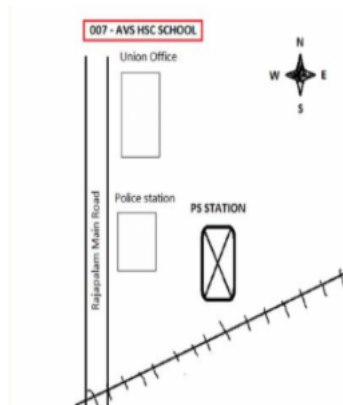

Key MAP View