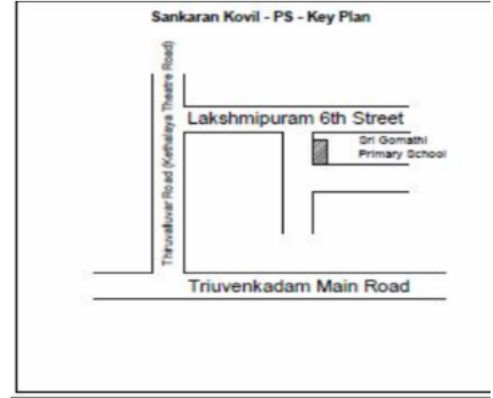

Key MAP View