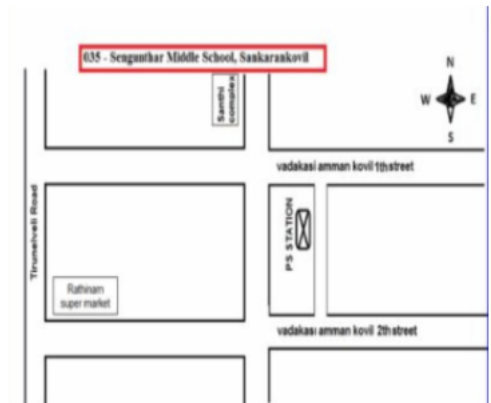

Key MAP View