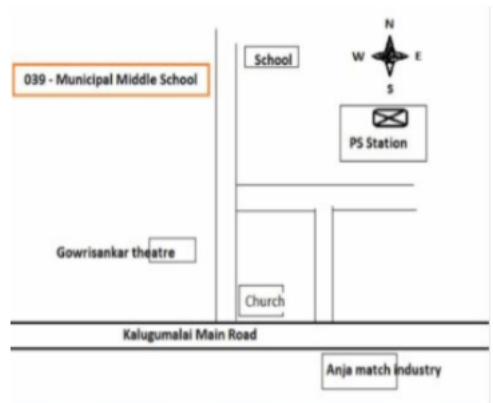

Key MAP View