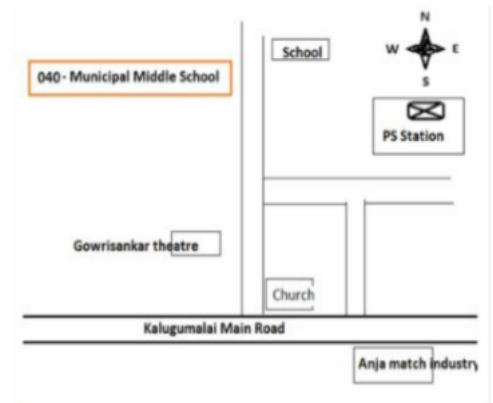

Key MAP View