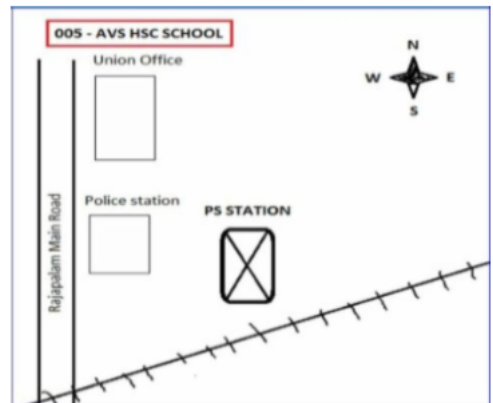

Nazri Naksha

Google Map View

Polling Station Building Front View

Polling Station Front View

Cad View

Key MAP View

சட்டமன்றத் தொகுதியின் எண் மற்றும் பெயர் : 219-சங்கரன் கோவில் பிரிவு எண் மற்றும் பெயர் 1-களப்பாகுளம்(வ.கி),களப்பாகுளம்(ஊ),களப்பாகுளம்,வார்டுஎண் 7 என்.ஜி.ஓ காலனி பகுதி பாகம் எண் : 5