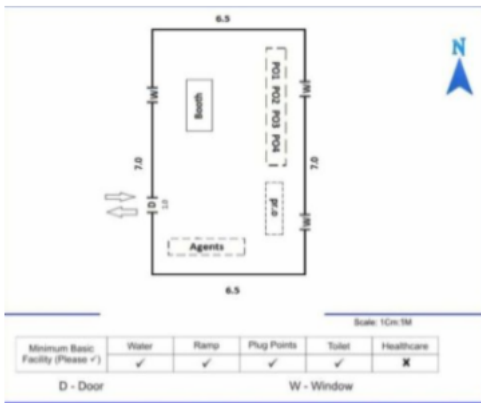

Cad View

Key MAP View