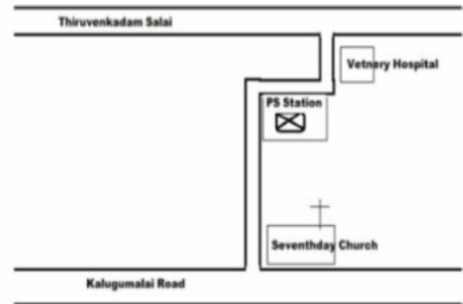

Key MAP View