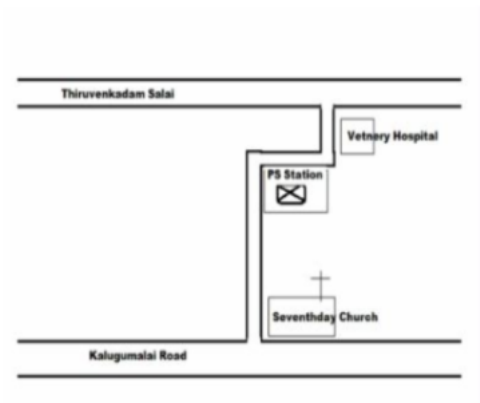

Cad View

Key MAP View