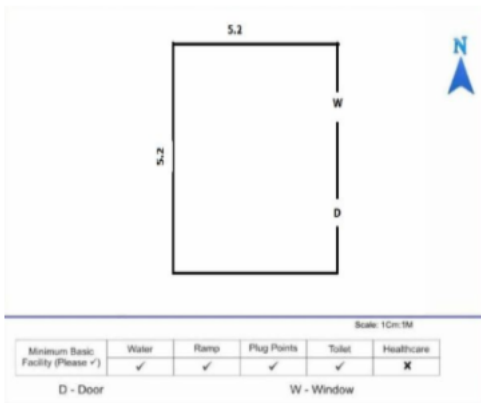

Google Map View

Polling Station Building Front View

Polling Station Front View

Cad View

Key MAP View

சட்டமன்றத் தொகுதியின் எண் மற்றும் பெயர் : 219-சங்கரன்கோவில் பிரிவு எண் மற்றும் பெயர் 1-சங்கரன்கோவில்(வ.கி),சங்கரன்கோவில்(ந),வார்டுஎண் 19 கீழ்ச்செக்கடி தெரு