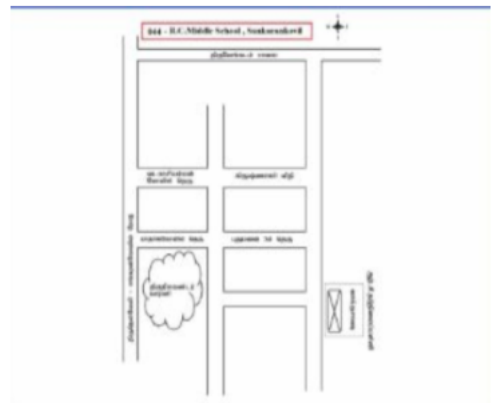

Google Map View

Polling Station Building Front View

Polling Station Front View

Cad View

Key MAP View

சட்டமன்றத் தொகுதியின் எண் மற்றும் பெயர் : 219-சங்கரன்கோவில் பிரிவு எண் மற்றும் பெயர் 1-சங்கரன்கோவில்(வ.கி),சங்கரன்கோவில்(ந),வார்டுஎண் 19 கீழ்ச்செக்கடி தெரு