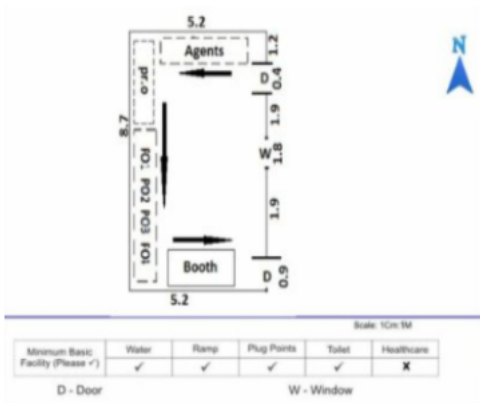

Google Map View

Polling Station Building Front View

Polling Station Front View

Cad View

Key MAP View

1 பெயர் : ராமு கணவர் பெயர் : சின்னதம்பி வீட்டு எண் : 1 வயது : 54 பாலினம் : பெண்	CGQ2714707 Photo is available	2 பெயர் : ராமு கணவர் பெயர் : ராமர் வீட்டு எண் : 1 வயது : 48 பாலினம் : பெண்	WUJ0313122 Photo is available	3 பெயர் : எஸ்தர் கணவர் பெயர் : ஜேம்ஸ் வீட்டு எண் : 1 வயது : 47 பாலினம் : பெண்	WUJ0313916 Photo is available
4 பெயர் : வினோத்குமார் தந்தை பெயர் : மாரியப்பன் வீட்டு எண் : 1 வயது : 41 பாலினம் : ஆண்	CGQ2714749 Photo is available	5 பெயர் : பீட்டர் தந்தை பெயர் : ஜார்ஜ் வீட்டு எண் : 1 வயது : 40 பாலினம் : ஆண்	WUJ0313049 Photo is available	6 பெயர் : மணிக் குமார் தந்தை பெயர் : சேகர் வீட்டு எண் : 1 வயது : 36 பாலினம் : ஆண்	WUJ0649228 Photo is available
7 பெயர் : அபிநயா கணவர் பெயர் : வெங்கடேஷ் வீட்டு எண் : 1/107ஏ வயது : 22 பாலினம் : பெண்	WUJ2174837 Photo is available	8 பெயர் : மாரியப்பன் தந்தை பெயர் : சுப்பிரமணியன் வீட்டு எண் : 2 வயது : 39 பாலினம் : ஆண்	CGQ2840197 Photo is available	9 பெயர் : கோமதி தந்தை பெயர் : சுப்பிரமணியன் வீட்டு எண் : 2 வயது : 33 பாலினம் : பெண்	WUJ0495259 Photo is available
10 பெயர் : லட்சுமி கணவர் பெயர் : குருசாமி வீட்டு எண் : 3 வயது : 76 பாலினம் : பெண்	CGQ1296094 Photo is available	11 பெயர் : சங்கரகப்பிரமணியன் தந்தை பெயர் : குருசாமி வீட்டு எண் : 3 வயது : 57 பாலினம் : ஆண்	CGQ1549203 Photo is available	12 பெயர் : சண்முகசுந்தரம் தந்தை பெயர் : குருசாமி வீட்டு எண் : 3 வயது : 52 பாலினம் : ஆண்	CGQ1173137 Photo is available
13 பெயர் : தங்கராணி கணவர் பெயர் : செல்வக்குமார் வீட்டு எண் : 3 வயது : 51 பாலினம் : பெண்	WUJ0313197 Photo is available	14 பெயர் : எட்வின்ராஜ் தந்தை பெயர் : மரியசூசை வீட்டு எண் : 3 வயது : 49 பாலினம் : ஆண்	CGQ2840171 Photo is available	15 பெயர் : பாலநாகம்மாள் கணவர் பெயர் : குருசாமி வீட்டு எண் : 3 வயது : 42 பாலினம் : பெண்	CGQ2841591 Photo is available
16 பெயர் : கருப்பசாமி தந்தை பெயர் : இசக்கிமுத்து வீட்டு எண் : 3 வயது : 34 பாலினம் : ஆண்	WUJ0313627 Photo is available	17 பெயர் : மனோ தந்தை பெயர் : இசக்கிமுத்து வீட்டு எண் : 3 வயது : 31 பாலினம் : ஆண்	WUJ2153245 Photo is available	18 பெயர் : அந்தோனிச்செல்வி கணவர் பெயர் : சிங்கராயர் வீட்டு எண் : 3/1 வயது : 41 பாலினம் : பெண்	WUJ2211498 Photo is available
19 பெயர் : செல்வக்குமார் தந்தை பெயர் : பாலன்சின்னாமணி வீட்டு எண் : 3-15 வயது : 55 பாலினம் : ஆண்	WUJ0445221 Photo is available	20 பெயர் : குரு கௌதம புத்தா தந்தை பெயர் : சண்முக சுந்தரம் வீட்டு எண் : 3 ஏ வயது : 22 பாலினம் : ஆண்	WUJ2256014 Photo is available	21 பெயர் : ராமலட்சுமி தந்தை பெயர் : கருப்பசாமி வீட்டு எண் : 3D வயது : 40 பாலினம் : ஆண்	WUJ0767459 Photo is available
22 பெயர் : தமிழ்செல்வன் தந்தை பெயர் : மாரியப்பன் வீட்டு எண் : 4BC-16 வயது : 31 பாலினம் : ஆண்	WUJ0767723 Photo is available	23 பெயர் : மாரியம்மால் கணவர் பெயர் : சண்முகசுந்தரம் வீட்டு எண் : 5 வயது : 44 பாலினம் : பெண்	CGQ2714756 Photo is available	24 பெயர் : பவுளின் சித்ரா பானு தந்தை பெயர் : ஜோசப் சேவியர் வீட்டு எண் : 5/பீ வயது : 23 பாலினம் : பெண்	WUJ2127231 Photo is available
25 பெயர் : முத்துகுமார் தந்தை பெயர் : சுப்பையா வீட்டு எண் : 7 வயது : 51 பாலினம் : ஆண்	CGQ2715225 Photo is available	26 பெயர் : சமுத்திரகனி தந்தை பெயர் : சங்கரன் வீட்டு எண் : 7A-1 வயது : 35 பாலினம் : ஆண்	WUJ0767897 Photo is available	27 பெயர் : வேல்சாமி தந்தை பெயர் : சேர்வாரன் வீட்டு எண் : 7B வயது : 57 பாலினம் : ஆண்	WUJ0378331 Photo is available
28 பெயர் : மகேஸ்வரி கணவர் பெயர் : வேல்சாமி வீட்டு எண் : 7B வயது : 48 பாலினம் : பெண்	WUJ0378349 Photo is available	29 பெயர் : பால்குமார் தந்தை பெயர் : வேல்சாமி வீட்டு எண் : 7B வயது : 33 பாலினம் : ஆண்	WUJ0899088 Photo is available	30 பெயர் : முருகேஸ்வரி தந்தை பெயர் : வேலுசாமி வீட்டு எண் : 07 பி வயது : 28 பாலினம் : பெண்	WUJ2085769 Photo is available