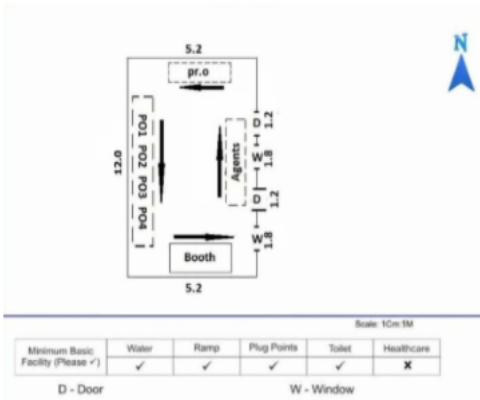

வாக்காளர் பதிவு அலுவலரின்
கையொப்பம்

Nazri Naksha

Google Map View

Polling Station Building Front View

Polling Station Front View

Cad View

Key MAP View

| | | | | | |
|--|------------|---|------------|--|------------|
| 1 பெயர் : மரியதாஸ் என்ற சண்முகையா தந்தை பெயர் : மணிமுத்து வீட்டு எண் : 1 வயது : 76 பாலினம் : ஆண் Photo is available | WUJ1380062 | 2 பெயர் : இராஜா தந்தை பெயர் : மரியதாஸ் என்ற சண்முகையா வீட்டு எண் : 1 வயது : 49 பாலினம் : ஆண் Photo is available | WUJ1380088 | 3 பெயர் : கோமதி கணவர் பெயர் : ராஜ் வீட்டு எண் : 1 வயது : 47 பாலினம் : பெண் Photo is available | CGQ1545292 |
| 4 பெயர் : முத்துமாரி கணவர் பெயர் : ஆறுமுகச்சாமி வீட்டு எண் : 1 வயது : 39 பாலினம் : பெண் Photo is available | WUJ0496414 | 5 பெயர் : மாரியம்மாள் தந்தை பெயர் : தங்கவேல் வீட்டு எண் : 1 வயது : 35 பாலினம் : பெண் Photo is available | WUJ0496307 | 6 பெயர் : மாலைமணி கணவர் பெயர் : ஸ்டீபன் வீட்டு எண் : 1-2 வயது : 48 பாலினம் : பெண் Photo is available | WUJ0767863 |
| 7 பெயர் : பூமாரி கணவர் பெயர் : சுரேஷ் வீட்டு எண் : 1-66 வயது : 38 பாலினம் : பெண் Photo is available | WUJ1129279 | 8 பெயர் : சிவலிங்கம்மா கணவர் பெயர் : சின்னமணிமுத்து வீட்டு எண் : 2 வயது : 76 பாலினம் : பெண் Photo is available | WUJ1380096 | 9 பெயர் : மாரிமுத்து தந்தை பெயர் : சின்னமணிமுத்து வீட்டு எண் : 2 வயது : 60 பாலினம் : ஆண் Photo is available | CGQ1173814 |
| 10 பெயர் : மாலையம்மா தந்தை பெயர் : சின்னமணிமுத்து வீட்டு எண் : 2 வயது : 49 பாலினம் : பெண் Photo is available | WUJ1380104 | 11 பெயர் : வைரமுத்து தந்தை பெயர் : காளிமுத்து வீட்டு எண் : 2 வயது : 49 பாலினம் : ஆண் Photo is available | CGQ1551530 | 12 பெயர் : அன்னத்தாய் கணவர் பெயர் : மாரிமுத்து வீட்டு எண் : 2 வயது : 48 பாலினம் : பெண் Photo is available | CGQ1318088 |
| 13 பெயர் : ஆவுடையம்மாள் தந்தை பெயர் : சின்னமணிமுத்து வீட்டு எண் : 2 வயது : 45 பாலினம் : பெண் Photo is available | WUJ0495846 | 14 பெயர் : கனிக்குமார் கோ தந்தை பெயர் : கோவில்பிள்ளை வீட்டு எண் : 2 வயது : 41 பாலினம் : ஆண் Photo is available | WUJ2249209 | 15 பெயர் : ராணி கணவர் பெயர் : கருப்பசாமி வீட்டு எண் : 2 வயது : 39 பாலினம் : பெண் Photo is available | WUJ0496232 |
| 16 பெயர் : நாகமணி தந்தை பெயர் : மாரிமுத்து வீட்டு எண் : 2 வயது : 38 பாலினம் : ஆண் Photo is available | WUJ0025999 | 17 பெயர் : பாலசுப்பிரமணியன் தந்தை பெயர் : மாரியப்பன் வீட்டு எண் : 2 வயது : 32 பாலினம் : ஆண் Photo is available | WUJ0495267 | 18 பெயர் : ஜெயராஜ் தந்தை பெயர் : காளிமுத்து வீட்டு எண் : 2-19 வயது : 69 பாலினம் : ஆண் Photo is available | WUJ1088103 |
| 19 பெயர் : பூமாரி தந்தை பெயர் : ஜெயராஜ் வீட்டு எண் : 2-19 வயது : 37 பாலினம் : பெண் Photo is available | WUJ1088061 | 20 பெயர் : அருண் தந்தை பெயர் : ராஜ் வீட்டு எண் : 3 வயது : 23 பாலினம் : ஆண் Photo is available | WUJ2086023 | 21 பெயர் : கல்பனா தந்தை பெயர் : ராஜ் வீட்டு எண் : 3 வயது : 22 பாலினம் : பெண் Photo is available | WUJ2243079 |
| 22 பெயர் : ரா சதீஷ் தந்தை பெயர் : ம ராஜ் வீட்டு எண் : 3 வயது : 20 பாலினம் : ஆண் Photo is available | WUJ2333607 | 23 பெயர் : திவான்மைதீன் தந்தை பெயர் : காதர்மைதீன் வீட்டு எண் : 4 வயது : 59 பாலினம் : ஆண் Photo is available | CGQ1326123 | 24 பெயர் : பாத்துரிசா கணவர் பெயர் : திவான்மைதீன் வீட்டு எண் : 4 வயது : 56 பாலினம் : பெண் Photo is available | CGQ1330125 |
| 25 பெயர் : லட்சுமிகாந்தன் கணவர் பெயர் : திருமலை வீட்டு எண் : 4 வயது : 48 பாலினம் : பெண் Photo is available | WUJ0196600 | 26 பெயர் : காஜாஷரீம் தந்தை பெயர் : திவான் மைதீன் வீட்டு எண் : 4 வயது : 39 பாலினம் : ஆண் Photo is available | WUJ1096023 | 27 பெயர் : சுகுமாரி கணவர் பெயர் : பேச்சியப்பன் வீட்டு எண் : 4 வயது : 38 பாலினம் : பெண் Photo is available | WUJ0856484 |
| 28 பெயர் : சாகுல் ஹமீது தந்தை பெயர் : திவான்மைதீன் வீட்டு எண் : 4 வயது : 37 பாலினம் : ஆண் Photo is available | WUJ0311837 | 29 பெயர் : சரஸ்வதி தந்தை பெயர் : திருமலை வீட்டு எண் : 4 வயது : 36 பாலினம் : பெண் Photo is available | WUJ1053248 | 30 பெயர் : ஆனந்தன் தந்தை பெயர் : திருமலை வீட்டு எண் : 4 வயது : 34 பாலினம் : ஆண் Photo is available | WUJ0378406 |