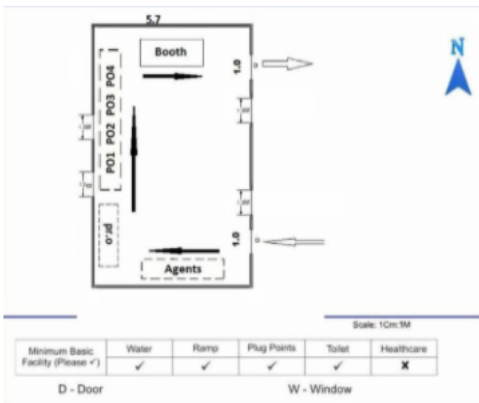

Google Map View

Polling Station Building Front View

Polling Station Front View

Cad View

Key MAP View

1 பெயர் : ஆனந்தகிருஷ்ணன் தந்தை பெயர்: ராமமூர்த்திநாடார் வீட்டு எண் : 1 வயது : 74 பாலினம் : ஆண் Photo is available	WUJ1353846	2 பெயர் : பரிவர்தினி கணவர் பெயர்: ஆனந்தகிருஷ்ணன் வீட்டு எண் : 1 வயது : 66 பாலினம் : பெண் Photo is available	CGQ1312255	3 பெயர் : ரோசினி தேவி ஆ தந்தை பெயர்: ஆனந்த கிருஷ்ணன் ரா வீட்டு எண் : 1 வயது : 26 பாலினம் : பெண் Photo is available	WUJ1247568
4 பெயர் : வைத்திலிங்கம் தந்தை பெயர்: மீனாட்சிசுந்தரம் வீட்டு எண் : 3 வயது : 80 பாலினம் : ஆண் Photo is available	WUJ2087625	5 பெயர் : சிவபெருமாள் தந்தை பெயர்: முனியசாமி வீட்டு எண் : 3 வயது : 36 பாலினம் : ஆண் Photo is available	WUJ0500108	6 பெயர் : காளிராஜ் தந்தை பெயர்: ஆறுமுகம் வீட்டு எண் : 3 வயது : 33 பாலினம் : ஆண் Photo is available	WUJ0651653
7 பெயர் : பெருமாள் தந்தை பெயர்: ஆறுமுகம் வீட்டு எண் : 4 வயது : 51 பாலினம் : ஆண் Photo is available	WUJ0500538	8 பெயர் : ராமசாமி தந்தை பெயர்: தெட்சிணாமூர்த்திபிள்ளை வீட்டு எண் : 6 வயது : 76 பாலினம் : ஆண் Photo is available	CGQ2469542	9 பெயர் : சந்தனத்தங்கம் தந்தை பெயர்: சுடலை சங்கர் வீட்டு எண் : 6 வயது : 34 பாலினம் : பெண் Photo is available	WUJ0857334
10 பெயர் : சுடலைசங்கர் தந்தை பெயர்: ராமசாமி வீட்டு எண் : 6-4 வயது : 39 பாலினம் : ஆண் Photo is available	WUJ0029645	11 பெயர் : மாரிமுத்து தந்தை பெயர்: ராமசாமி வீட்டு எண் : 6-4 வயது : 36 பாலினம் : ஆண் Photo is available	WUJ0029652	12 பெயர் : லெட்சுமிபரியா தந்தை பெயர்: சண்முகசுந்தரம் வீட்டு எண் : 7 வயது : 30 பாலினம் : பெண் Photo is available	WUJ0769935
13 பெயர் : ராகுல் சுந்தர் தந்தை பெயர்: சண்முக சுந்தரம் வீட்டு எண் : 7 வயது : 27 பாலினம் : ஆண் Photo is available	WUJ1147438	14 பெயர் : பிரதீப் ராம் தந்தை பெயர்: சண்முக சுந்தரம் வீட்டு எண் : 7/5 வயது : 23 பாலினம் : ஆண் Photo is available	WUJ2087484	15 பெயர் : பரமசிவன் தந்தை பெயர்: அய்யாபிள்ளை வீட்டு எண் : 8 வயது : 71 பாலினம் : ஆண் Photo is available	CGQ1186980
16 பெயர் : கண்ணம்மாள் கணவர் பெயர்: பரமசிவன் வீட்டு எண் : 8 வயது : 65 பாலினம் : பெண் Photo is available	CGQ1187038	17 பெயர் : உதயலட்சுமி கணவர் பெயர்: ராஜா வீட்டு எண் : 8 வயது : 41 பாலினம் : பெண் Photo is available	WUJ0201517	18 பெயர் : காஞ்சனாலட்சுமி தந்தை பெயர்: பரமசிவன் வீட்டு எண் : 8 வயது : 33 பாலினம் : பெண் Photo is available	WUJ0445874
19 பெயர் : ராஜேஸ்வரி தந்தை பெயர்: சங்கர் ராஜ் வீட்டு எண் : 8-7A வயது : 32 பாலினம் : பெண் Photo is available	WUJ0651992	20 பெயர் : சரவணமுகுகன் தந்தை பெயர்: தேன்ராஜ் வீட்டு எண் : 9 வயது : 49 பாலினம் : ஆண் Photo is available	WUJ1353853	21 பெயர் : சென்பகச்செல்வி கணவர் பெயர்: முத்துக்குமார் வீட்டு எண் : 9 வயது : 36 பாலினம் : பெண் Photo is available	WUJ0651950
22 பெயர் : திவ்யா தந்தை பெயர்: ரெங்கன் வீட்டு எண் : 9 வயது : 34 பாலினம் : பெண் Photo is available	WUJ0379115	23 பெயர் : கார்த்திகா தந்தை பெயர்: சரவணமுகுகன் வீட்டு எண் : 10 வயது : 43 பாலினம் : பெண் Photo is available	WUJ0900704	24 பெயர் : முத்துக்குமார் தந்தை பெயர்: குருசாமி வீட்டு எண் : 11 வயது : 37 பாலினம் : ஆண் Photo is available	WUJ0949925
25 பெயர் : கார்த்திகா தந்தை பெயர்: குருசாமி வீட்டு எண் : 11 வயது : 33 பாலினம் : பெண் Photo is available	WUJ0857342	26 பெயர் : சங்கரலிங்கம் தந்தை பெயர்: வேலாயுதம்பிள்ளை வீட்டு எண் : 12 வயது : 59 பாலினம் : ஆண் Photo is available	CGQ1187681	27 பெயர் : செல்வராணி கணவர் பெயர்: சங்கர் வீட்டு எண் : 12 வயது : 50 பாலினம் : பெண் Photo is available	CGQ1187673
28 பெயர் : பரமேஸ்வரி கணவர் பெயர்: சண்முகராஜ் வீட்டு எண் : 12 வயது : 46 பாலினம் : பெண் Photo is available	WUJ0651745	29 பெயர் : சங்கரி கணவர் பெயர்: சுடலை வீட்டு எண் : 12 வயது : 35 பாலினம் : பெண் Photo is available	WUJ2119014	30 பெயர் : சுவிதா தந்தை பெயர்: சங்கரலிங்கம் வீட்டு எண் : 12 வயது : 30 பாலினம் : பெண் Photo is available	WUJ0770446