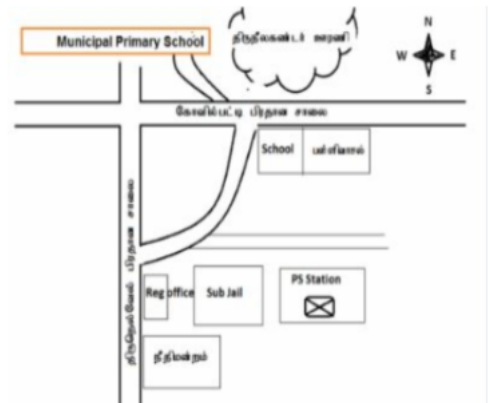

Cad View

Key MAP View