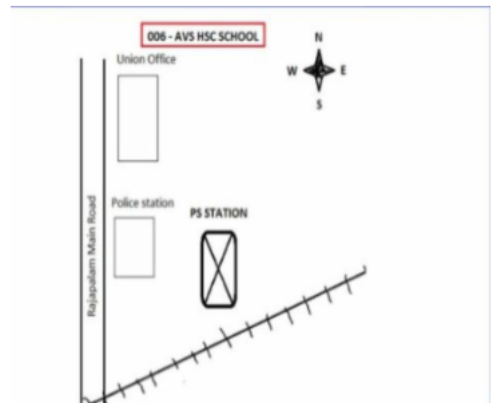

Google Map View

Polling Station Building Front View

Polling Station Front View

Cad View

Key MAP View

சட்டமன்றத் தொகுதியின் எண் மற்றும் பெயர் : 219-சங்கரன் கோவில் பிரிவு எண் மற்றும் பெயர் 1-களப்பாகுளம்(வ.கி),களப்பாகுளம்(ஊ),களப்பாகுளம்,வார்டுஎண் 7 என்.ஜி.ஓ காலனி பகுதி பாகம் எண் : 6