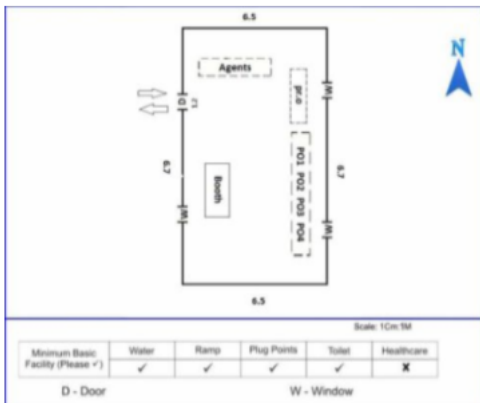

Google Map View

Polling Station Building Front View

Polling Station Front View

Cad View

Key MAP View

சட்டமன்றத் தொகுதியின் எண் மற்றும் பெயர் : 219-சங்கரன் கோவில் பிரிவு எண் மற்றும் பெயர் 1-களப்பாகுளம்(வ.கி),களப்பாகுளம்(ஊ),களப்பாகுளம்,வார்டுஎண் 7 என்.ஜி.ஓ காலனி பகுதி பாகம் எண் : 6